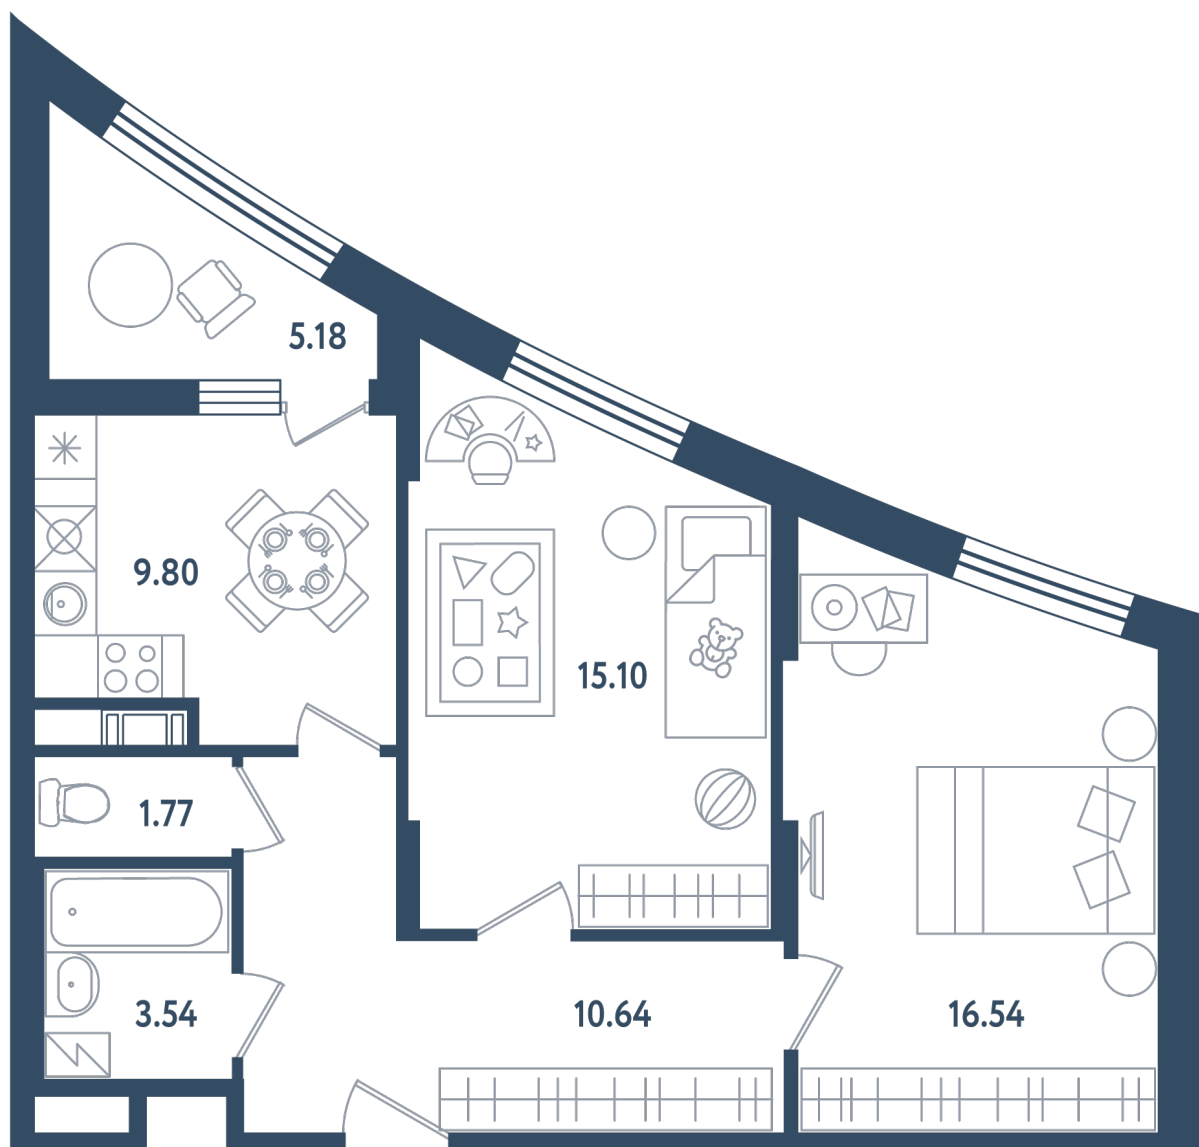

МИР ВНУТРИ
э.квартал

Центральный офис продаж

Санкт-Петербург, 17-я линия
Васильевского острова, д. 22

+7 (812) 711-11-11
callcenter@edevelopment.ru
mir-vnutri.ru

Тип 1-1

2 комнаты

Расположение

17.1 сек., 6 эт.

Общая площадь

59.98 м²

Стоимость

21 502 830 ₺