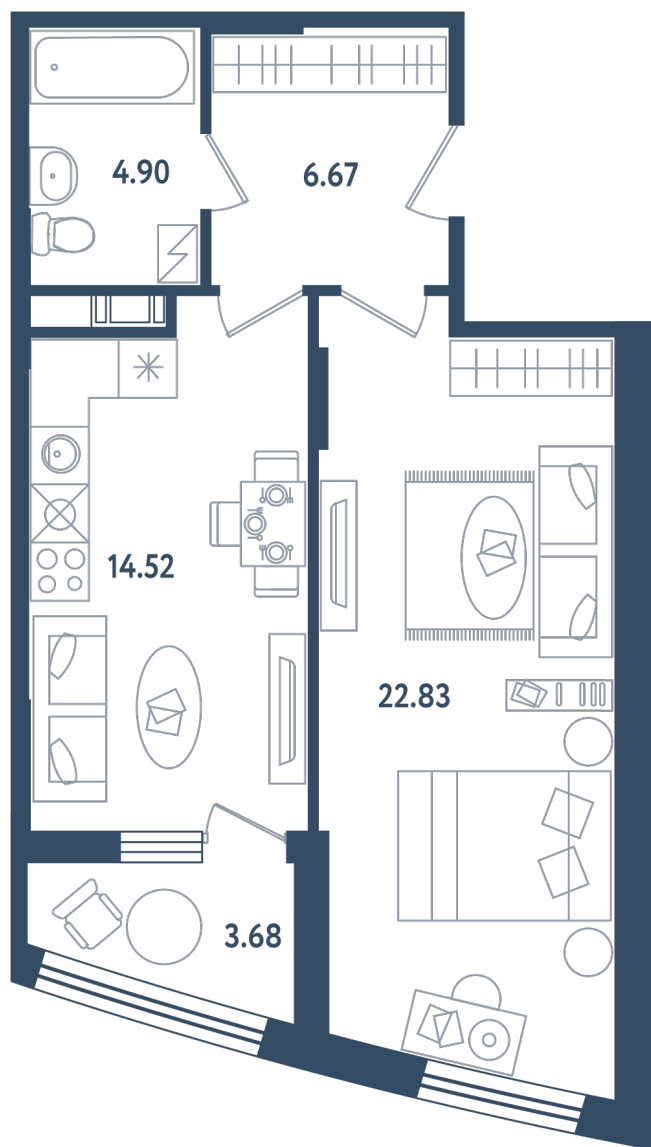

МИР ВНУТРИ
э.квартал

Центральный офис продаж

Санкт-Петербург, 17-я линия
Васильевского острова, д. 22

+7 (812) 711-11-11
callcenter@edevelopment.ru
mir-vnutri.ru

Тип 1-2

1 комната

Расположение

17.1 сек., 6 эт.

Общая площадь

50.76 м²

Стоимость

19 035 000 ₽