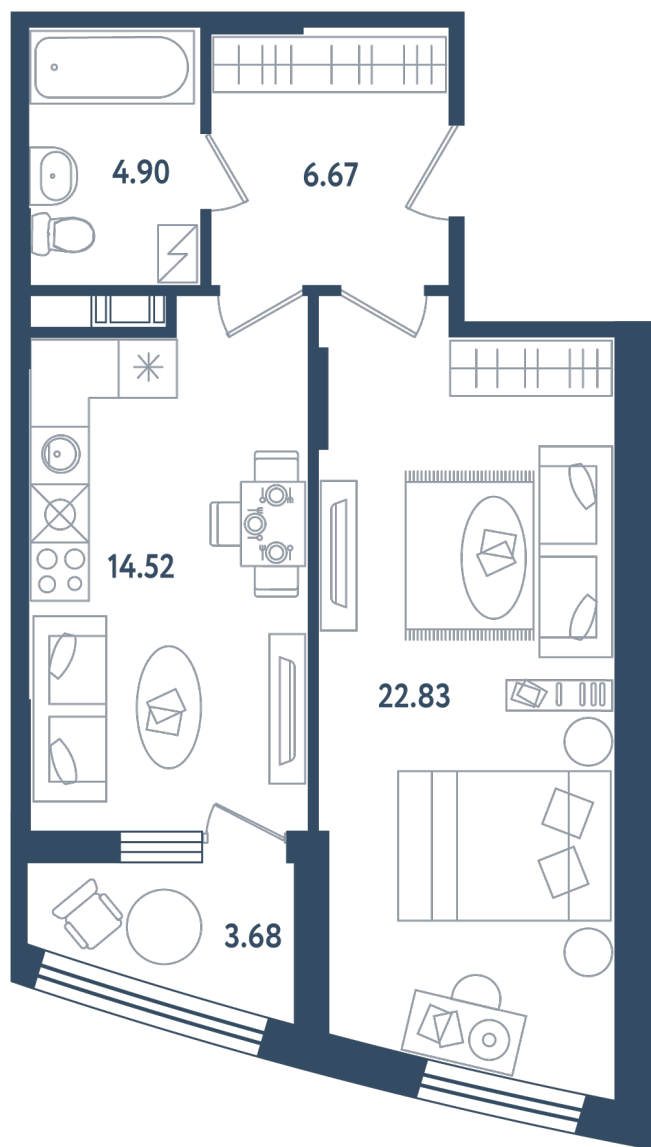

МИР ВНУТРИ
э.квартал

Центральный офис продаж

Санкт-Петербург, 17-я линия
Васильевского острова, д. 22

+7 (812) 711-11-11
callcenter@edevelopment.ru
mir-vnutri.ru

Тип 1-2

1 комната

Расположение

17.1 сек., 6 эт.

Общая площадь

50.76 м²

Стоимость

16 750 800 ₽