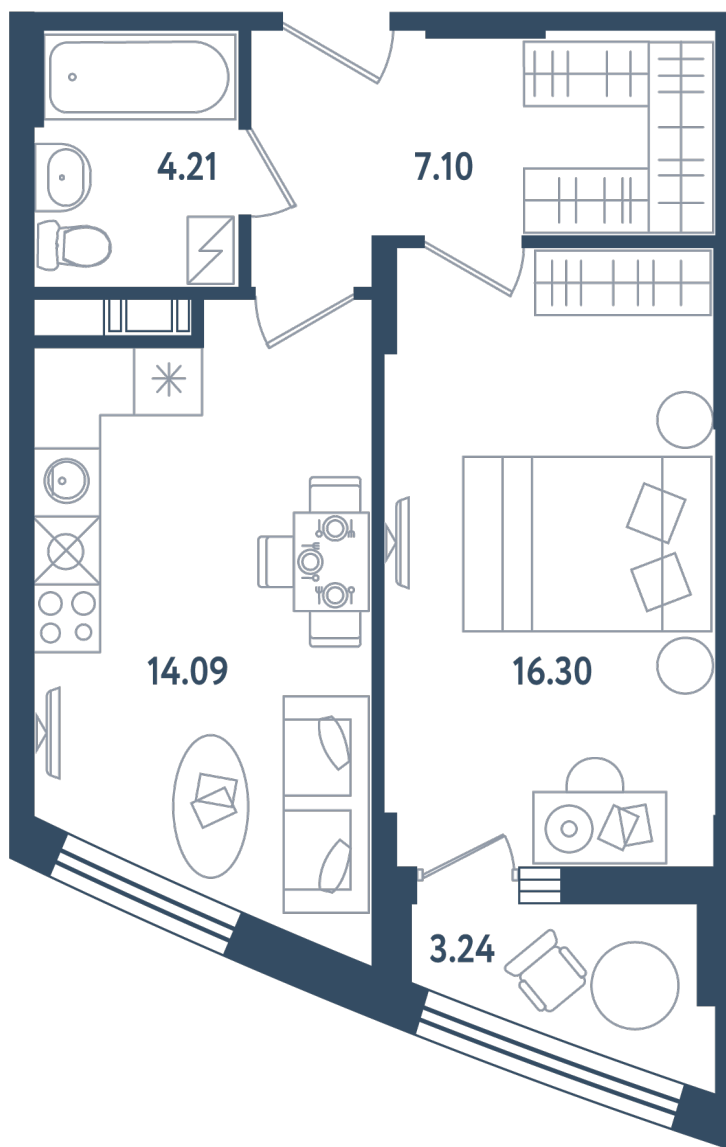

МИР ВНУТРИ
э.квартал

Центральный офис продаж

Санкт-Петербург, 17-я линия
Васильевского острова, д. 22

+7 (812) 711-11-11
callcenter@edevelopment.ru
mir-vnutri.ru

Тип 1-3

1 комната

Расположение

17.1 сек., 6 эт.

Общая площадь

43.32 м²

Стоимость

14 295 600 ₽