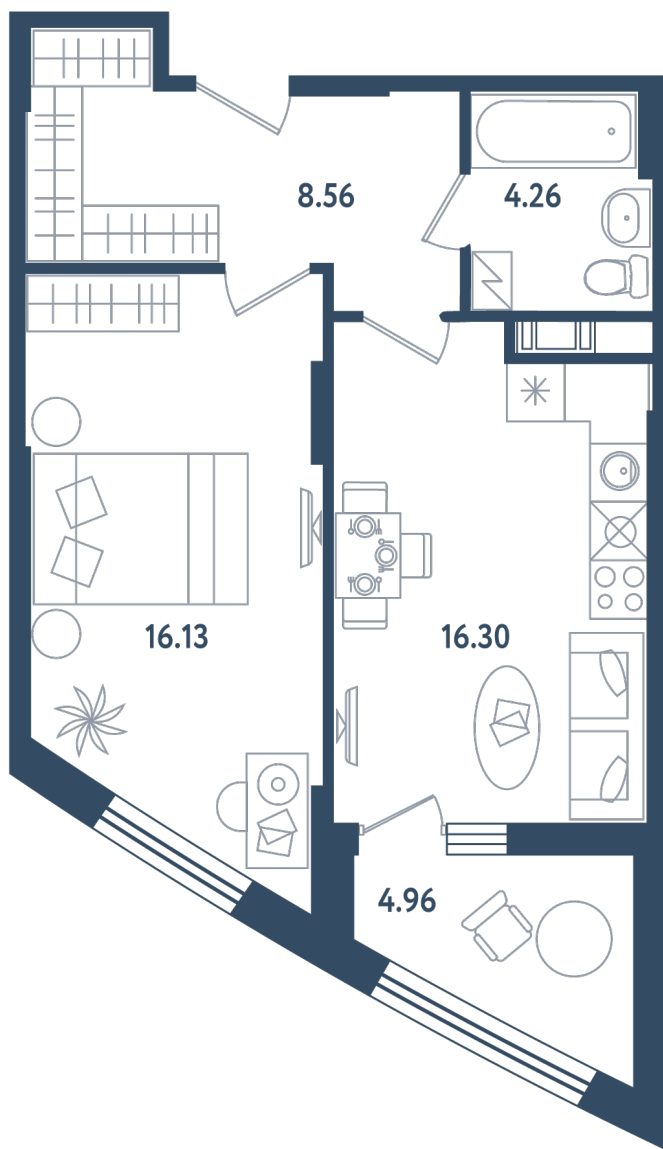

МИР ВНУТРИ
э.квартал

Центральный офис продаж

Санкт-Петербург, 17-я линия
Васильевского острова, д. 22

+7 (812) 711-11-11
callcenter@edevelopment.ru
mir-vnutri.ru

Тип 1-4

1 комната

Расположение

17.1 сек., 6 эт.

Общая площадь

47.73 м²

Стоимость

14 175 810 ₽