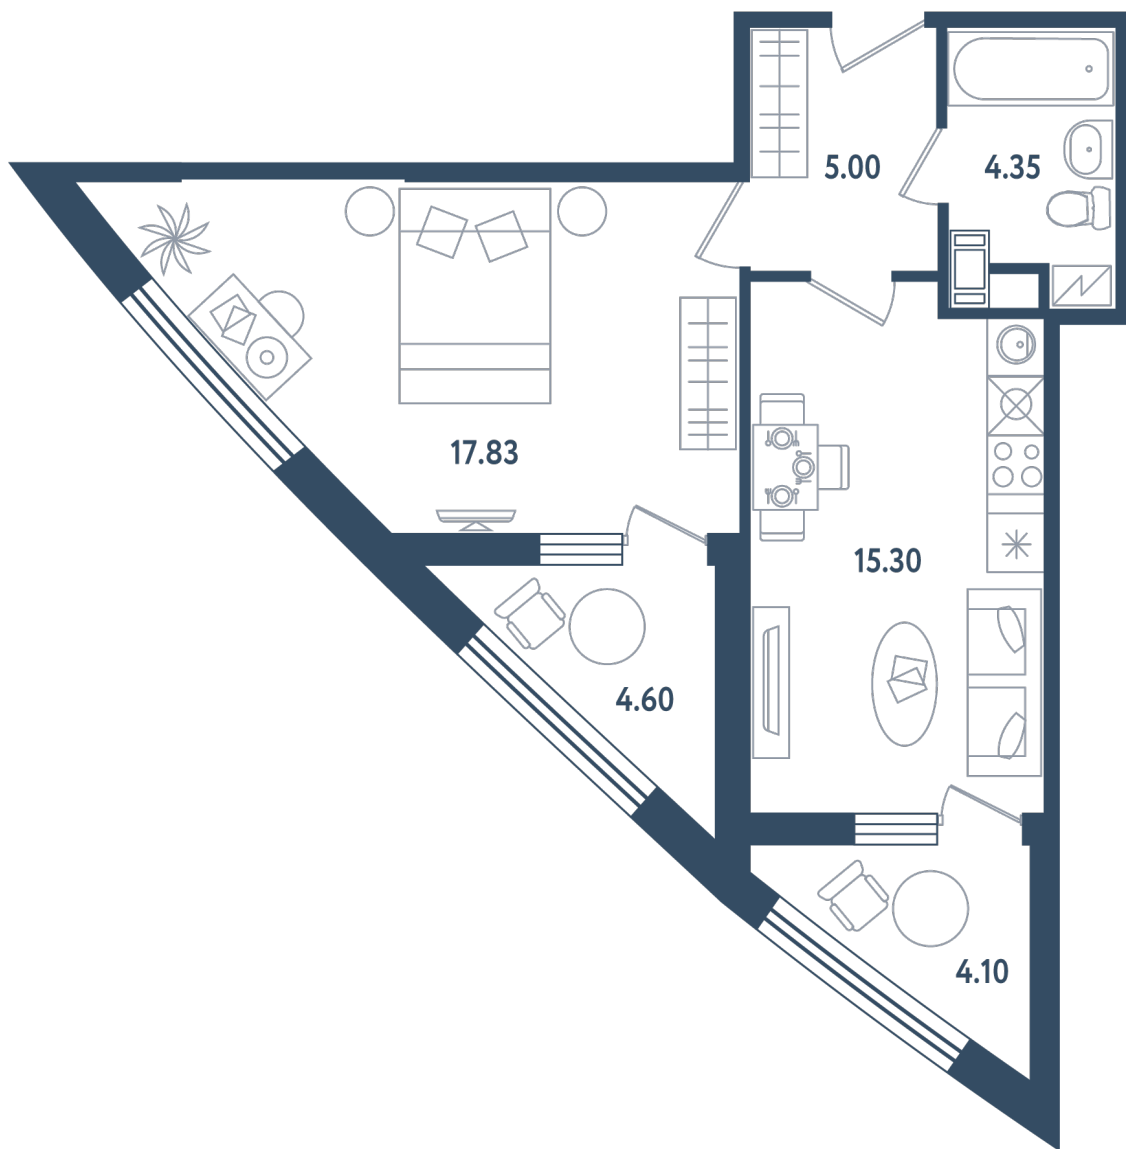

МИР ВНУТРИ
э.квартал

Центральный офис продаж

Санкт-Петербург, 17-я линия
Васильевского острова, д. 22

+7 (812) 711-11-11
callcenter@edevelopment.ru
mir-vnutri.ru

Тип 1-5

1 комната

Расположение

17.1 сек., 6 эт.

Общая площадь

46.83 м²

Стоимость

13 908 510 ₺