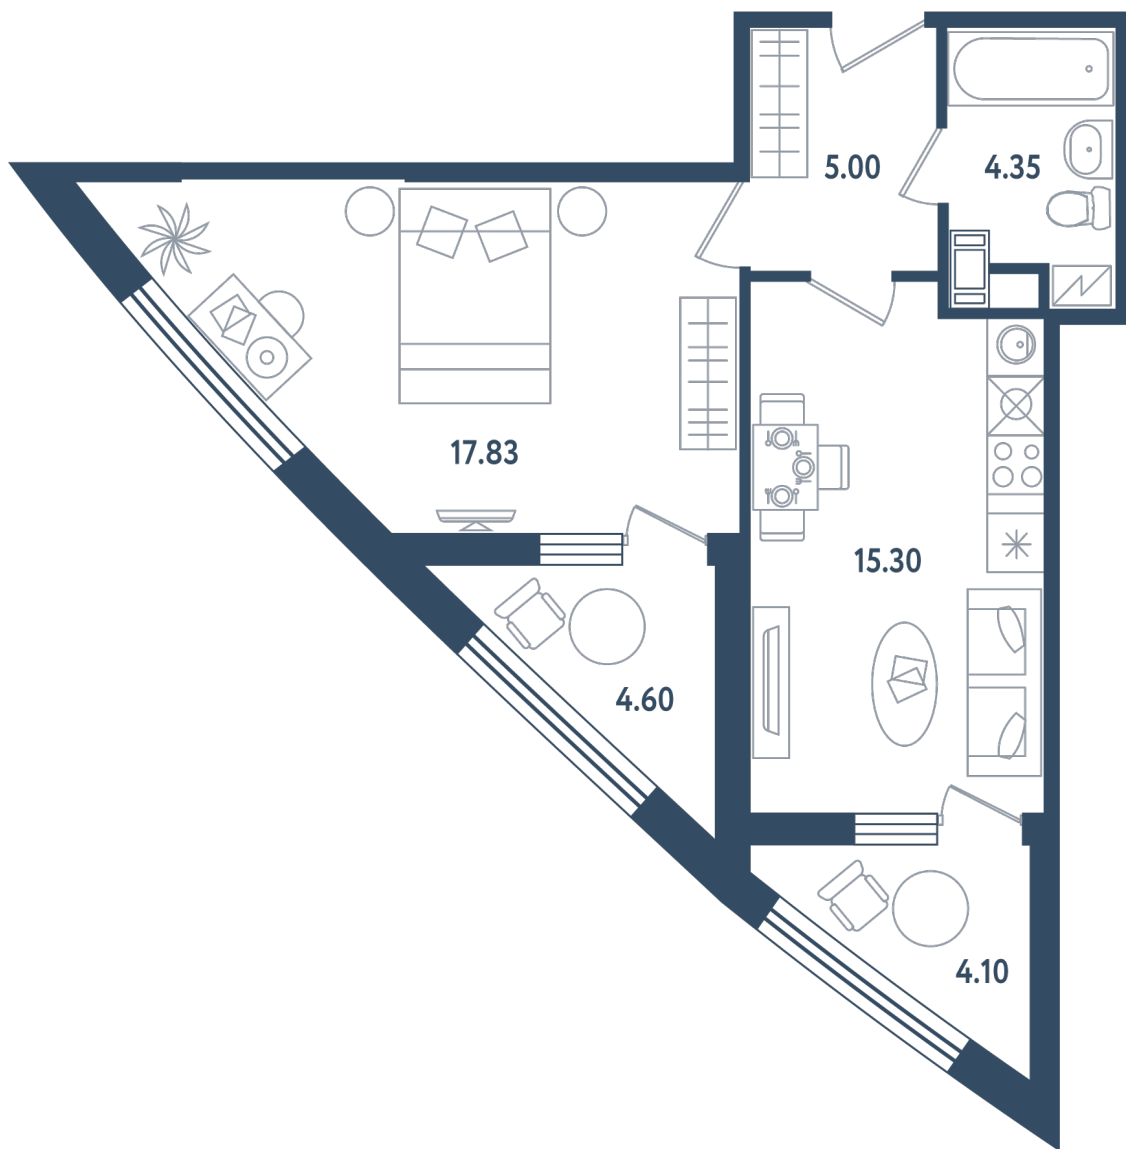

МИР ВНУТРИ
э.квартал

Центральный офис продаж

Санкт-Петербург, 17-я линия
Васильевского острова, д. 22

+7 (812) 711-11-11
callcenter@edevelopment.ru
mir-vnutri.ru

Тип 1-5

1 комната

Расположение

17.1 сек., 6 эт.

Общая площадь

46.83 м²

Стоимость

18 240 285 ₽