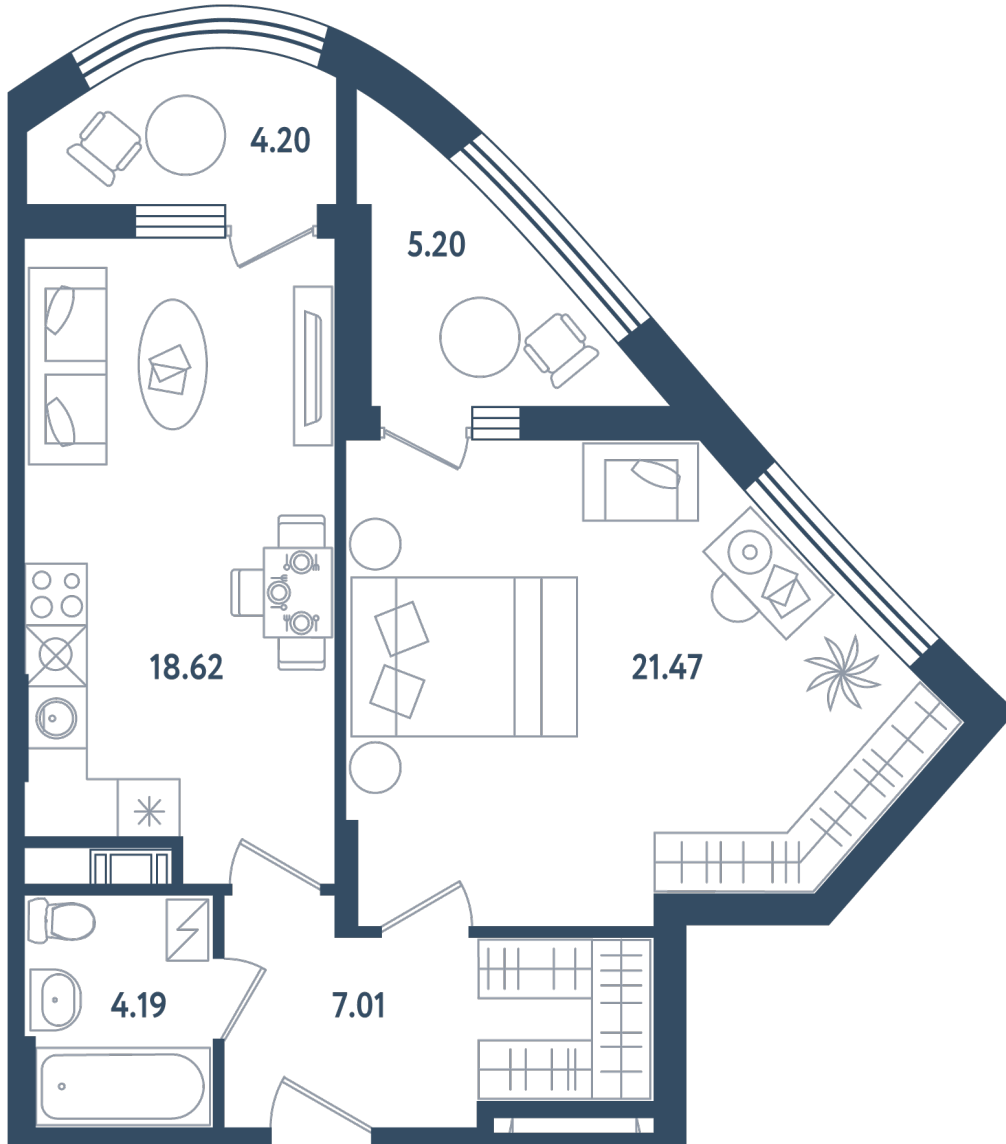

МИР ВНУТРИ
э.квартал

Центральный офис продаж

Санкт-Петербург, 17-я линия
Васильевского острова, д. 22

+7 (812) 711-11-11

callcenter@edevelopment.ru

mir-vnutri.ru

Тип 1-7

1 комната

Расположение

17.1 сек., 6 эт.

Общая площадь

55.99 м²

Стоимость

17 356 900 ₽