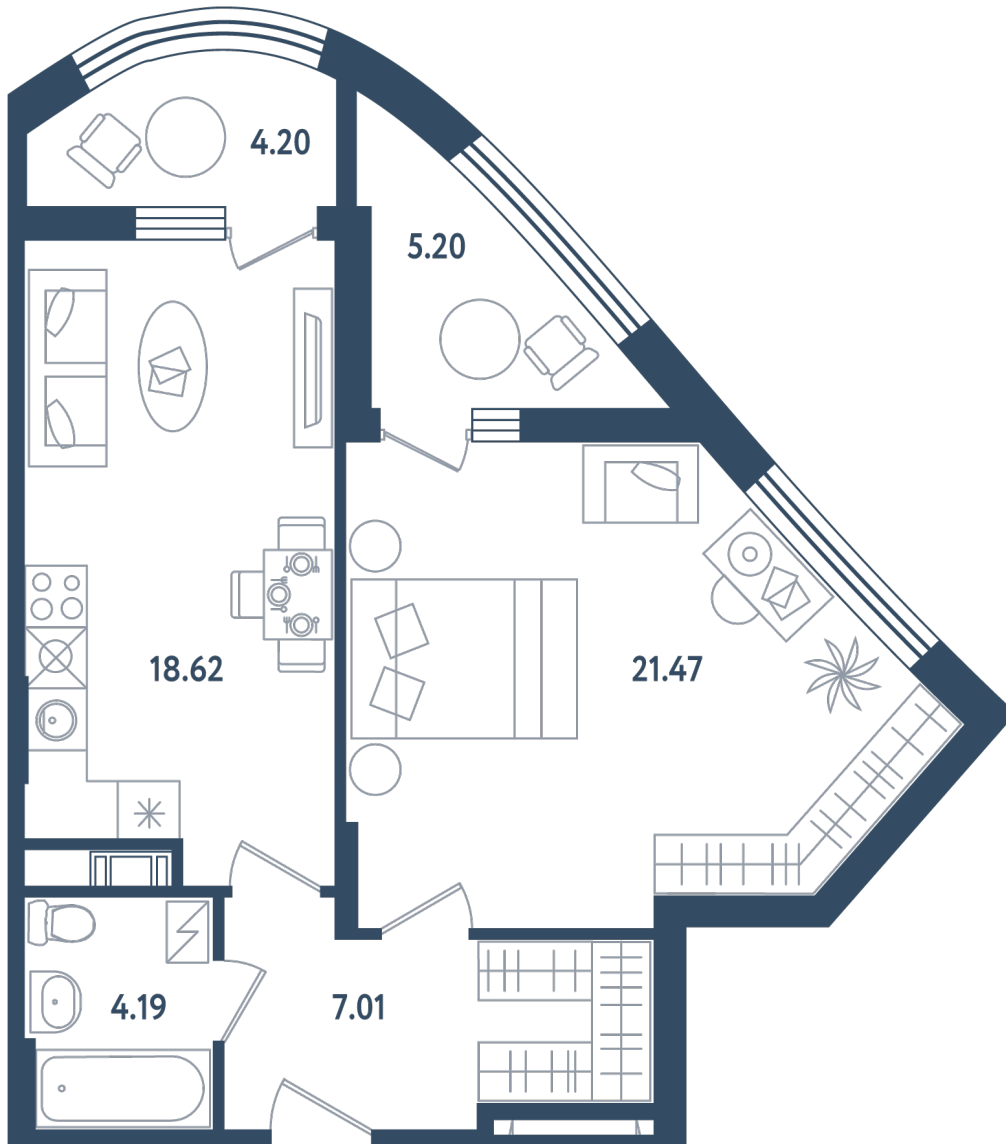

МИР ВНУТРИ
э.квартал

Центральный офис продаж

Санкт-Петербург, 17-я линия
Васильевского острова, д. 22

+7 (812) 711-11-11
callcenter@edevelopment.ru
mir-vnutri.ru

Тип 1-7

1 комната

Расположение

17.1 сек., 6 эт.

Общая площадь

55.99 м²

Стоимость

20 688 305 ₽