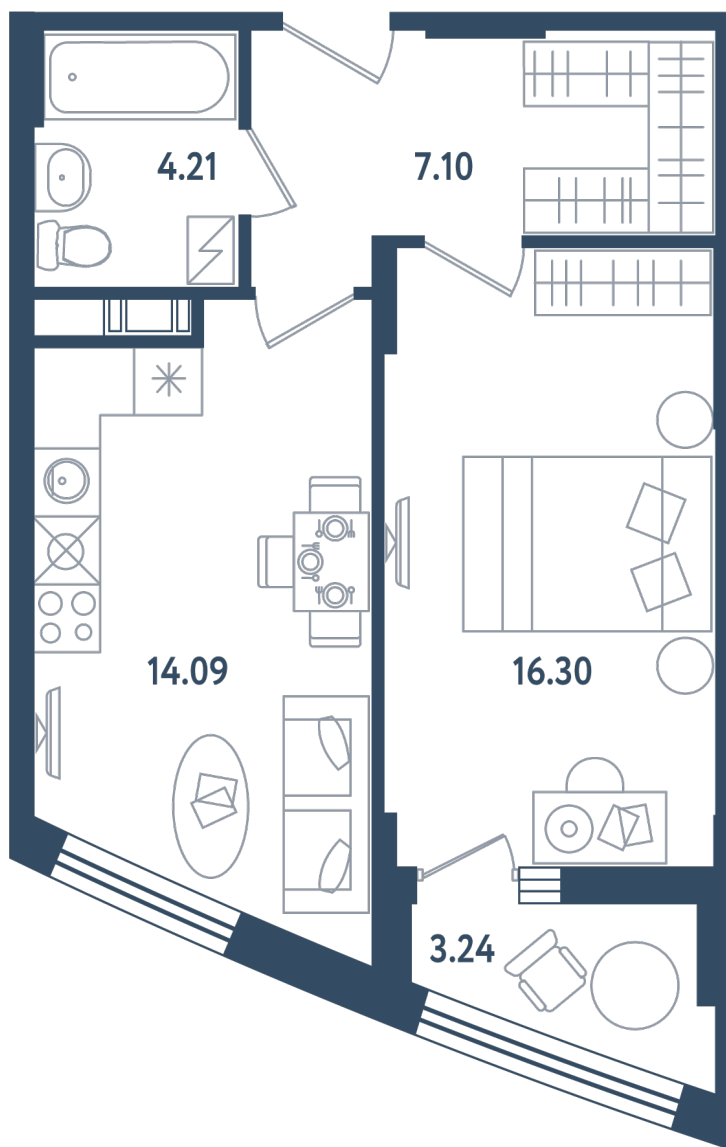

МИР ВНУТРИ
э.квартал

Центральный офис продаж

Санкт-Петербург, 17-я линия
Васильевского острова, д. 22

+7 (812) 711-11-11
callcenter@edevelopment.ru
mir-vnutri.ru

Тип 1-3

1 комната

Расположение

17.1 сек., 5 эт.

Общая площадь

43.32 м²

Стоимость

13 862 400 ₽