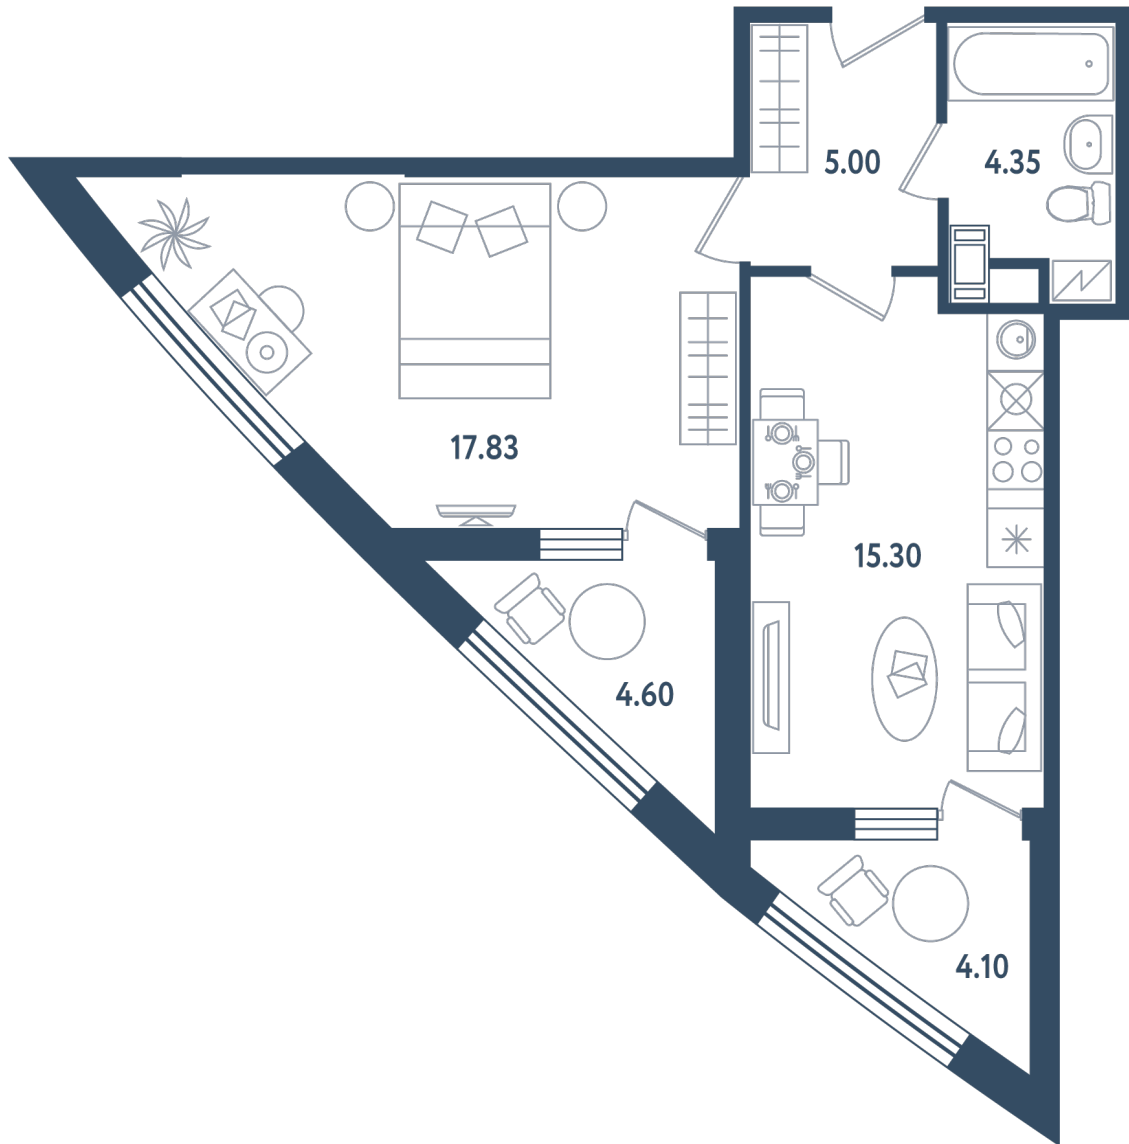

МИР ВНУТРИ
э.квартал

Центральный офис продаж

Санкт-Петербург, 17-я линия
Васильевского острова, д. 22

+7 (812) 711-11-11

callcenter@edevelopment.ru

mir-vnutri.ru

Тип 1-5

1 комната

Расположение

17.1 сек., 5 эт.

Общая площадь

46.83 м²

Стоимость

13 487 040 ₺