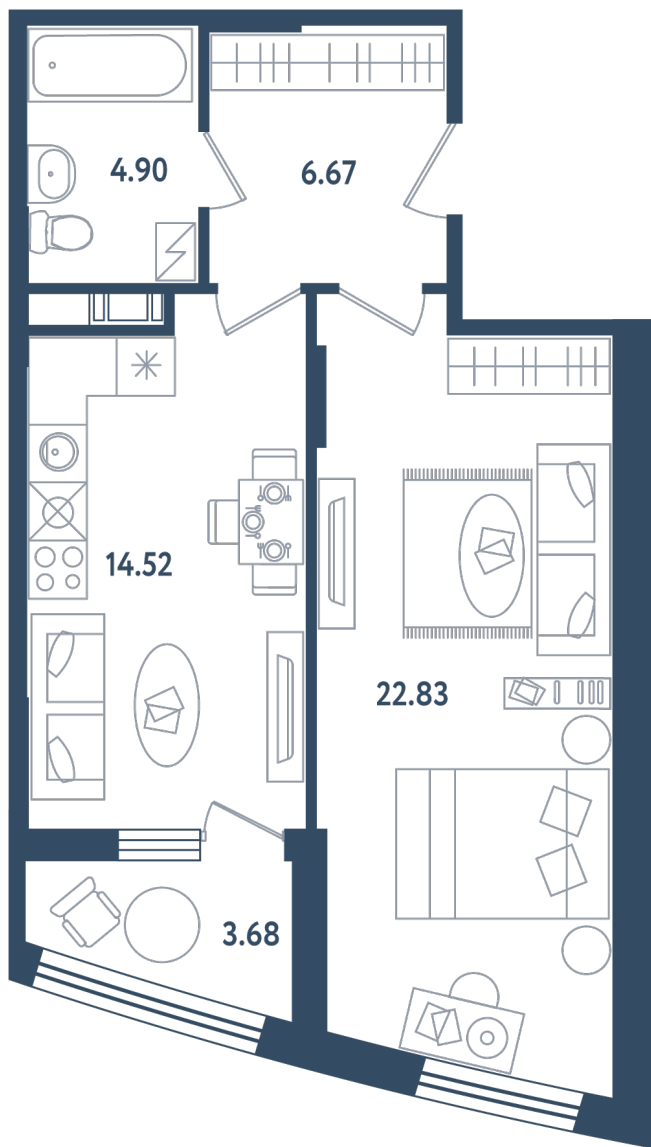

МИР ВНУТРИ
э.квартал

Центральный офис продаж

Санкт-Петербург, 17-я линия
Васильевского острова, д. 22

+7 (812) 711-11-11
callcenter@edevelopment.ru
mir-vnutri.ru

Тип 1-2

1 комната

Расположение

17.1 сек., 4 эт.

Общая площадь

50.76 м²

Стоимость

14 618 880 ₽