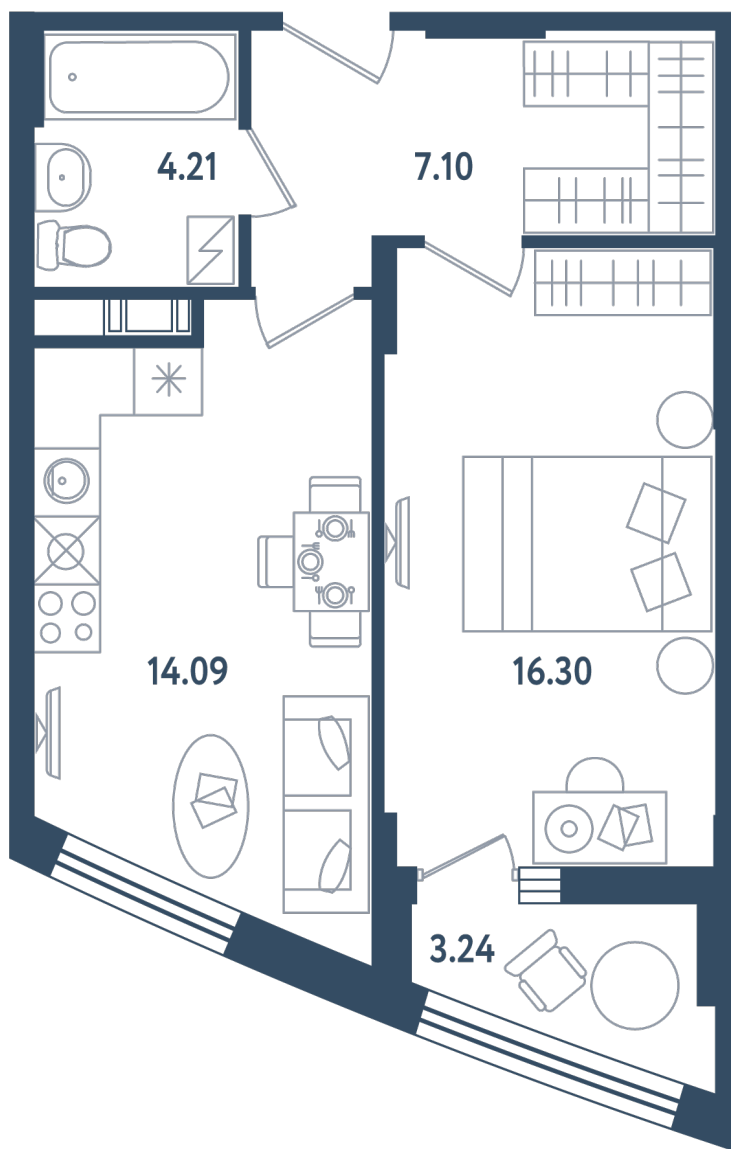

МИР ВНУТРИ
э.квартал

Центральный офис продаж

Санкт-Петербург, 17-я линия
Васильевского острова, д. 22

+7 (812) 711-11-11
callcenter@edevelopment.ru
mir-vnutri.ru

Тип 1-3

1 комната

Расположение

17.1 сек., 4 эт.

Общая площадь

43.32 м²

Стоимость

12 476 160 ₽