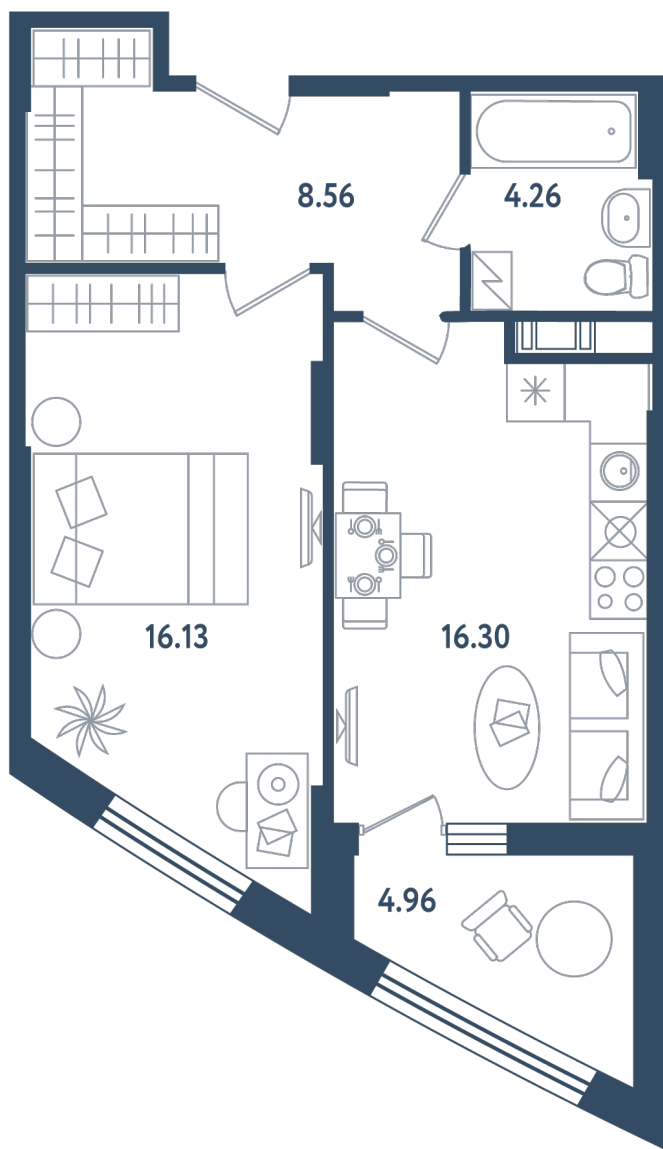

МИР ВНУТРИ
э.квартал

Центральный офис продаж

Санкт-Петербург, 17-я линия
Васильевского острова, д. 22

+7 (812) 711-11-11
callcenter@edevelopment.ru
mir-vnutri.ru

Тип 1-4

1 комната

Расположение

17.1 сек., 4 эт.

Общая площадь

47.73 м²

Стоимость

17 421 450 ₽