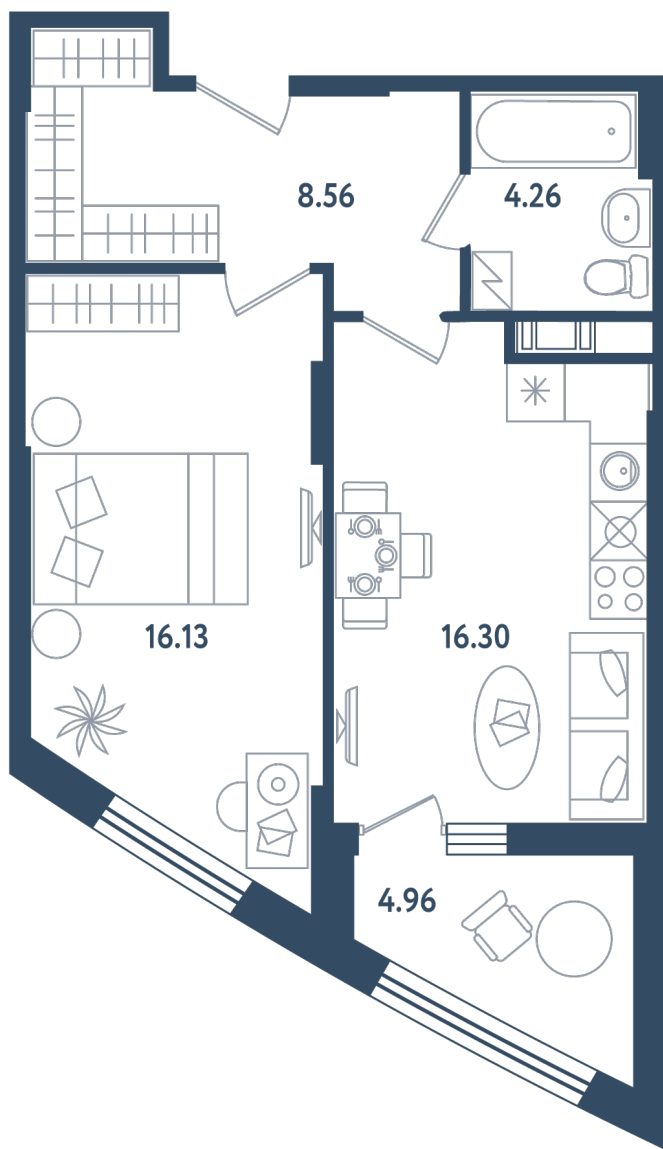

МИР ВНУТРИ
э.квартал

Центральный офис продаж

Санкт-Петербург, 17-я линия
Васильевского острова, д. 22

+7 (812) 711-11-11
callcenter@edevelopment.ru
mir-vnutri.ru

Тип 1-4

1 комната

Расположение

17.1 сек., 4 эт.

Общая площадь

47.73 м²

Стоимость

15 273 600 ₽