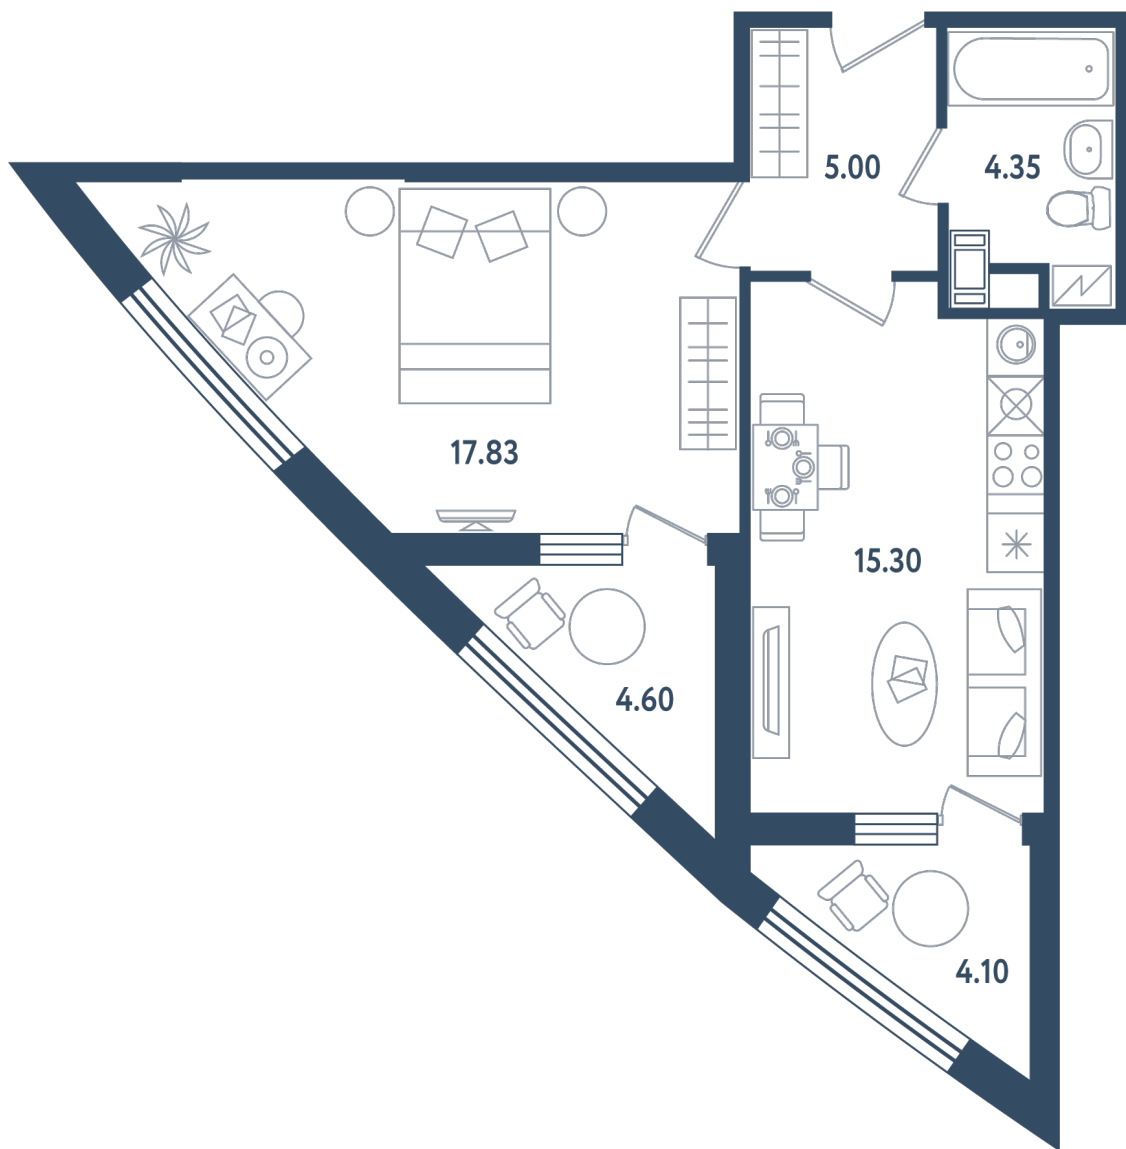

МИР ВНУТРИ
э.квартал

Центральный офис продаж

Санкт-Петербург, 17-я линия
Васильевского острова, д. 22

+7 (812) 711-11-11
callcenter@edevelopment.ru
mir-vnutri.ru

Тип 1-5

1 комната

Расположение

17.1 сек., 4 эт.

Общая площадь

46.83 м²

Стоимость

15 898 785 ₽