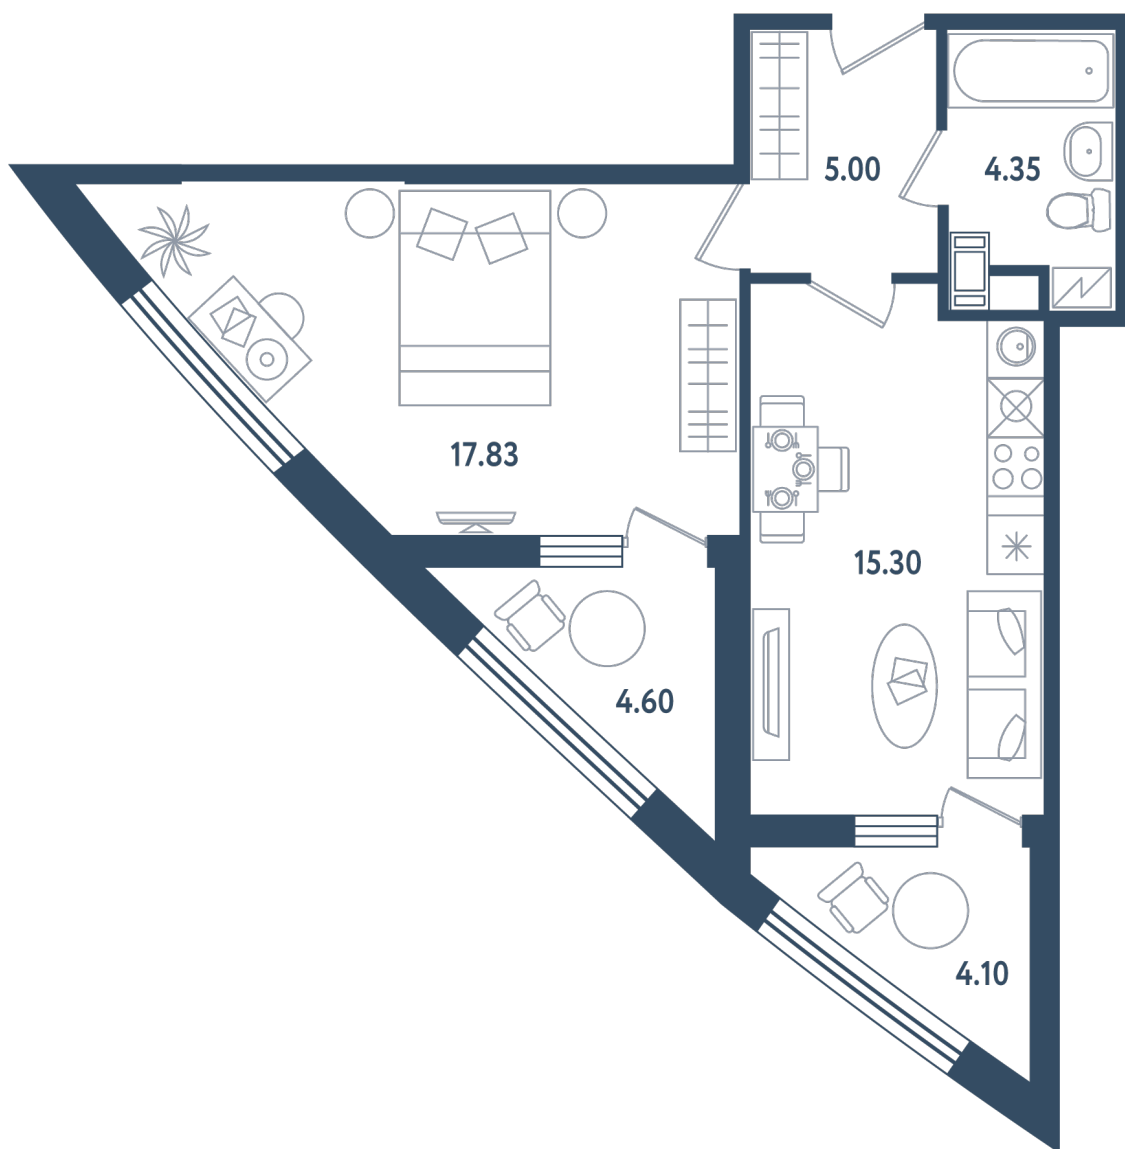

МИР ВНУТРИ
э.квартал

Центральный офис продаж

Санкт-Петербург, 17-я линия
Васильевского острова, д. 22

+7 (812) 711-11-11
callcenter@edevelopment.ru
mir-vnutri.ru

Тип 1-5

1 комната

Расположение

17.1 сек., 4 эт.

Общая площадь

46.83 м²

Стоимость

17 092 950 ₽