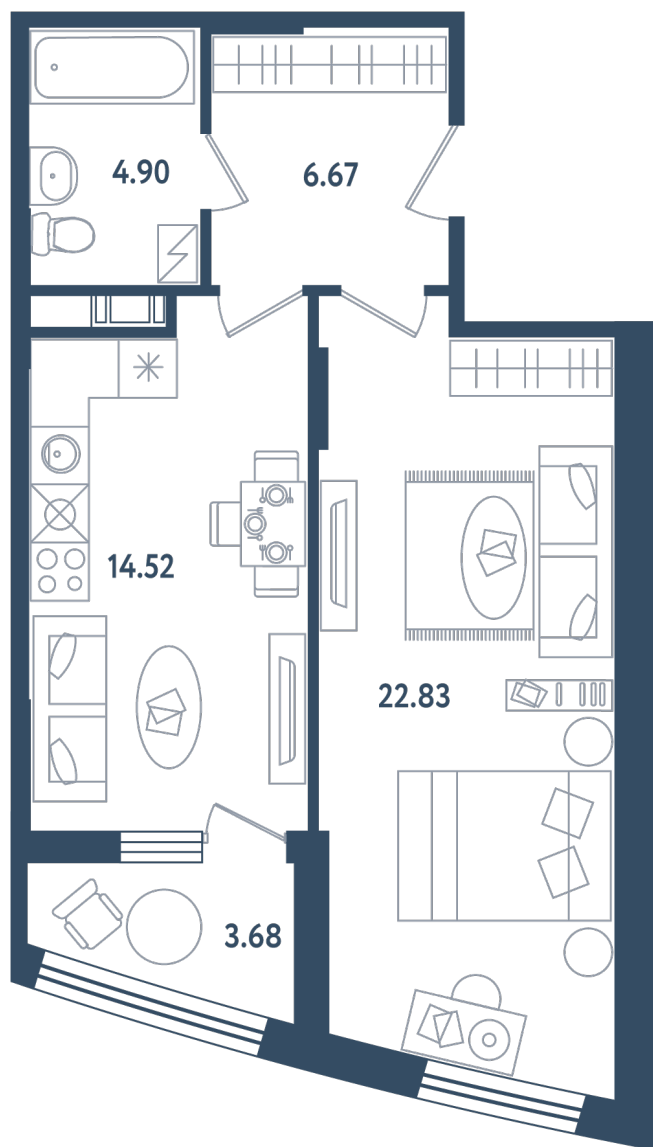

МИР ВНУТРИ
э.квартал

Центральный офис продаж

Санкт-Петербург, 17-я линия
Васильевского острова, д. 22

+7 (812) 711-11-11
callcenter@edevelopment.ru
mir-vnutri.ru

Тип 1-2

1 комната

Расположение

17.1 сек., 3 эт.

Общая площадь

50.76 м²

Стоимость

18 502 020 ₽