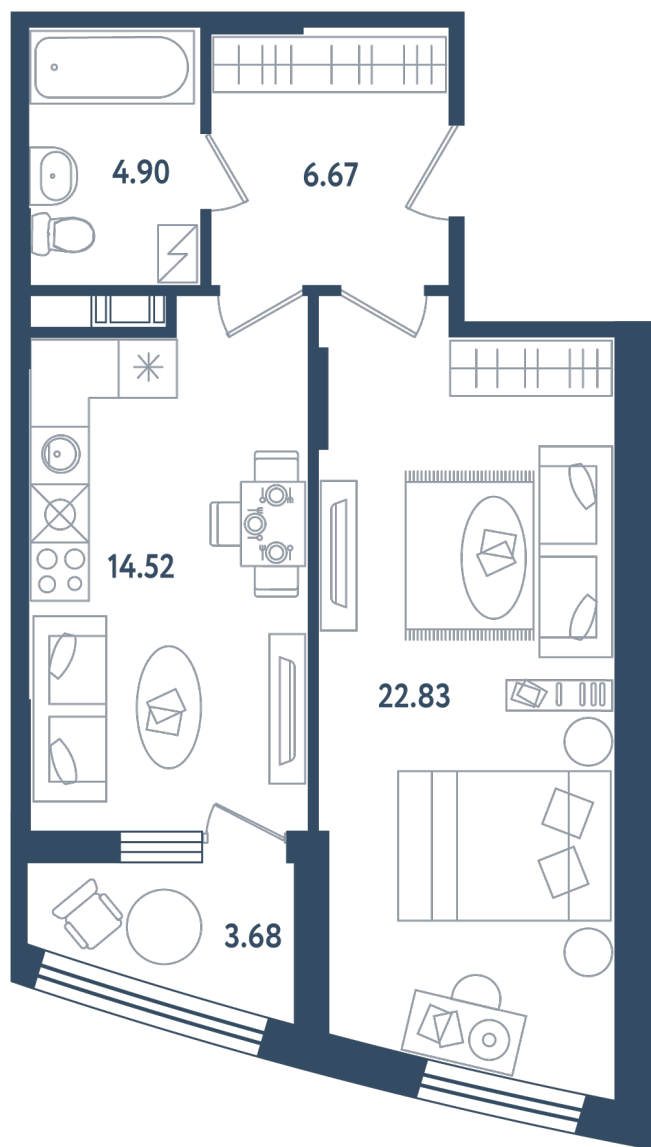

МИР ВНУТРИ
э.квартал

Центральный офис продаж

Санкт-Петербург, 17-я линия
Васильевского острова, д. 22

+7 (812) 711-11-11
callcenter@edevlopment.ru
mir-vnutri.ru

Тип 1-2

1 комната

Расположение

17.1 сек., 3 эт.

Общая площадь

50.76 м²

Стоимость

18 502 020 ₽