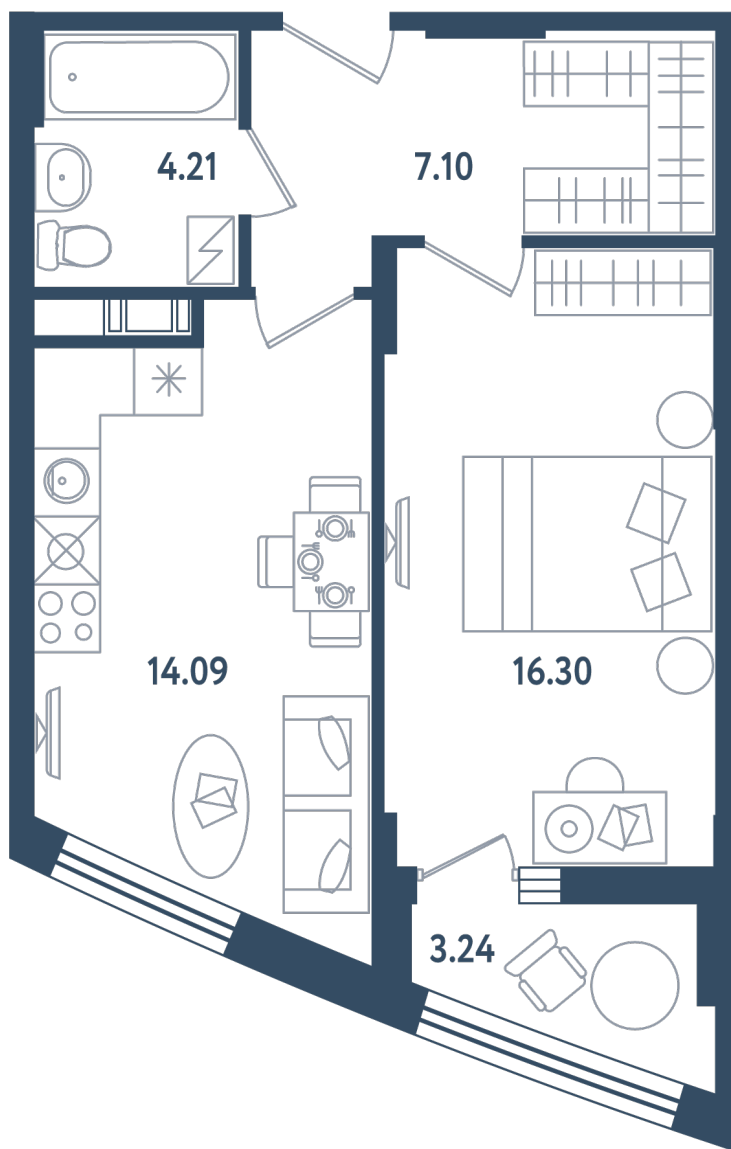

МИР ВНУТРИ
э.квартал

Центральный офис продаж

Санкт-Петербург, 17-я линия
Васильевского острова, д. 22

+7 (812) 711-11-11
callcenter@edevopment.ru
mir-vnutri.ru

Тип 1-3

1 комната

Расположение

17.1 сек., 3 эт.

Общая площадь

43.32 м²

Стоимость

13 212 600 ₽