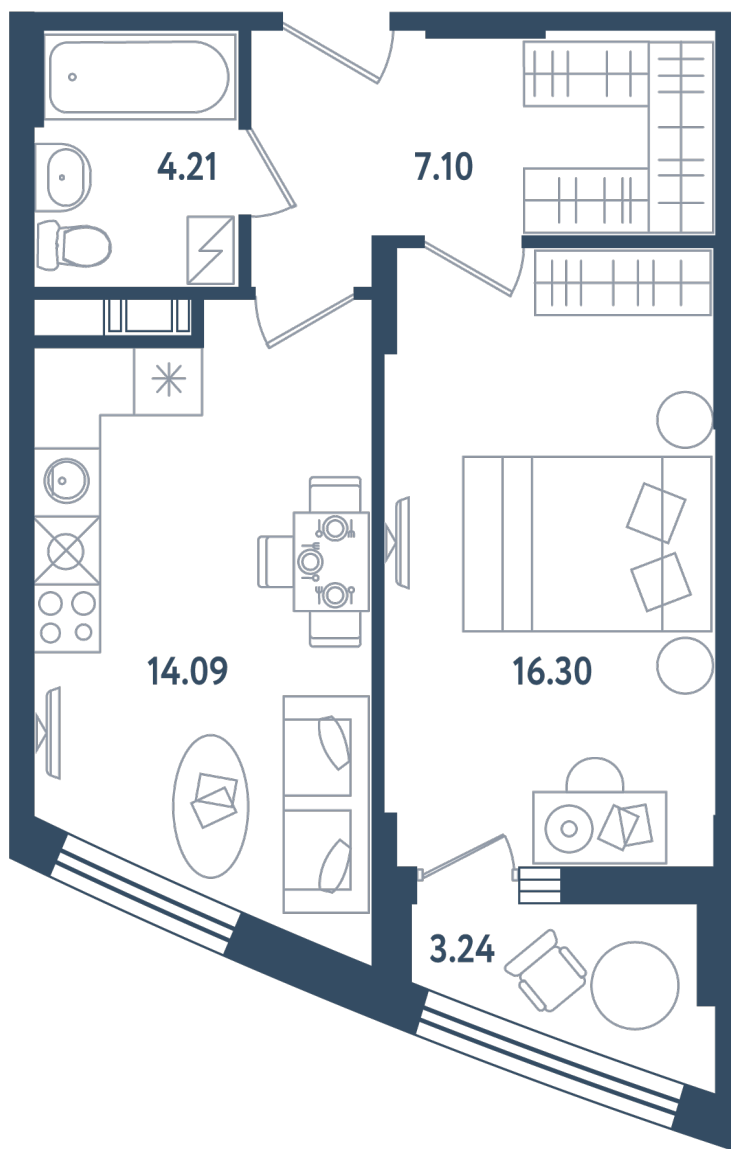

МИР ВНУТРИ
э.квартал

Центральный офис продаж

Санкт-Петербург, 17-я линия
Васильевского острова, д. 22

+7 (812) 711-11-11
callcenter@edevelopment.ru
mir-vnutri.ru

Тип 1-3

1 комната

Расположение

17.1 сек., 3 эт.

Общая площадь

43.32 м²

Стоимость

11 891 340 ₽