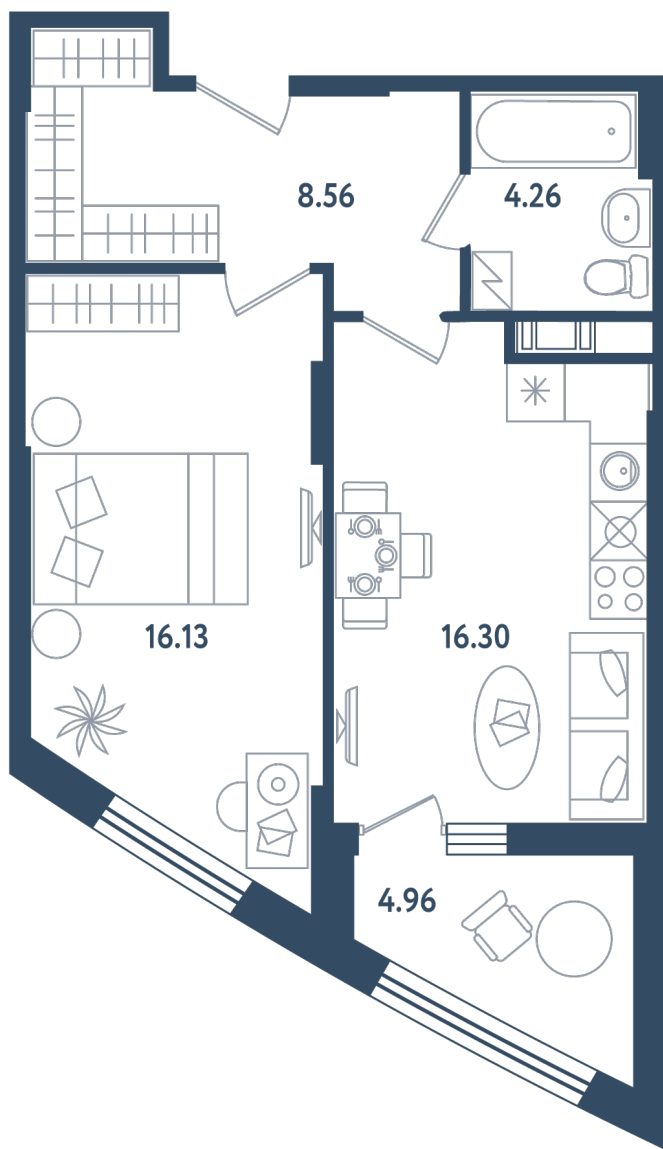

МИР ВНУТРИ
э.квартал

Центральный офис продаж

Санкт-Петербург, 17-я линия
Васильевского острова, д. 22

+7 (812) 711-11-11
callcenter@edevlopment.ru
mir-vnutri.ru

Тип 1-4

1 комната

Расположение

17.1 сек., 3 эт.

Общая площадь

47.73 м²

Стоимость

17 397 585 ₽