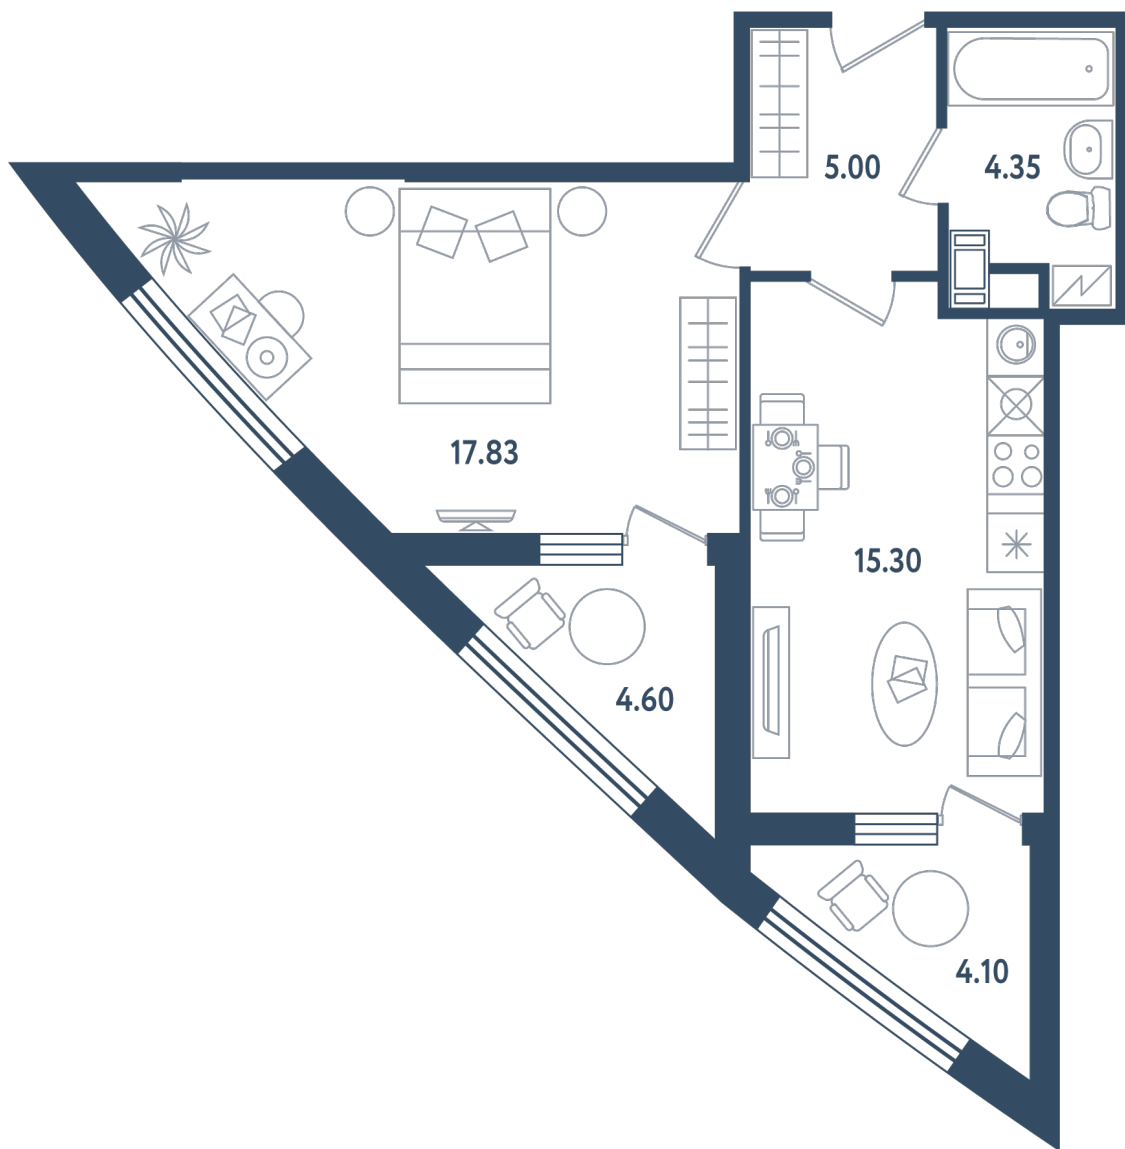

МИР ВНУТРИ
э.квартал

Центральный офис продаж

Санкт-Петербург, 17-я линия
Васильевского острова, д. 22

+7 (812) 711-11-11
callcenter@edevelopment.ru
mir-vnutri.ru

Тип 1-5

1 комната

Расположение

17.1 сек., 3 эт.

Общая площадь

46.83 м²

Стоимость

12 854 835 ₽