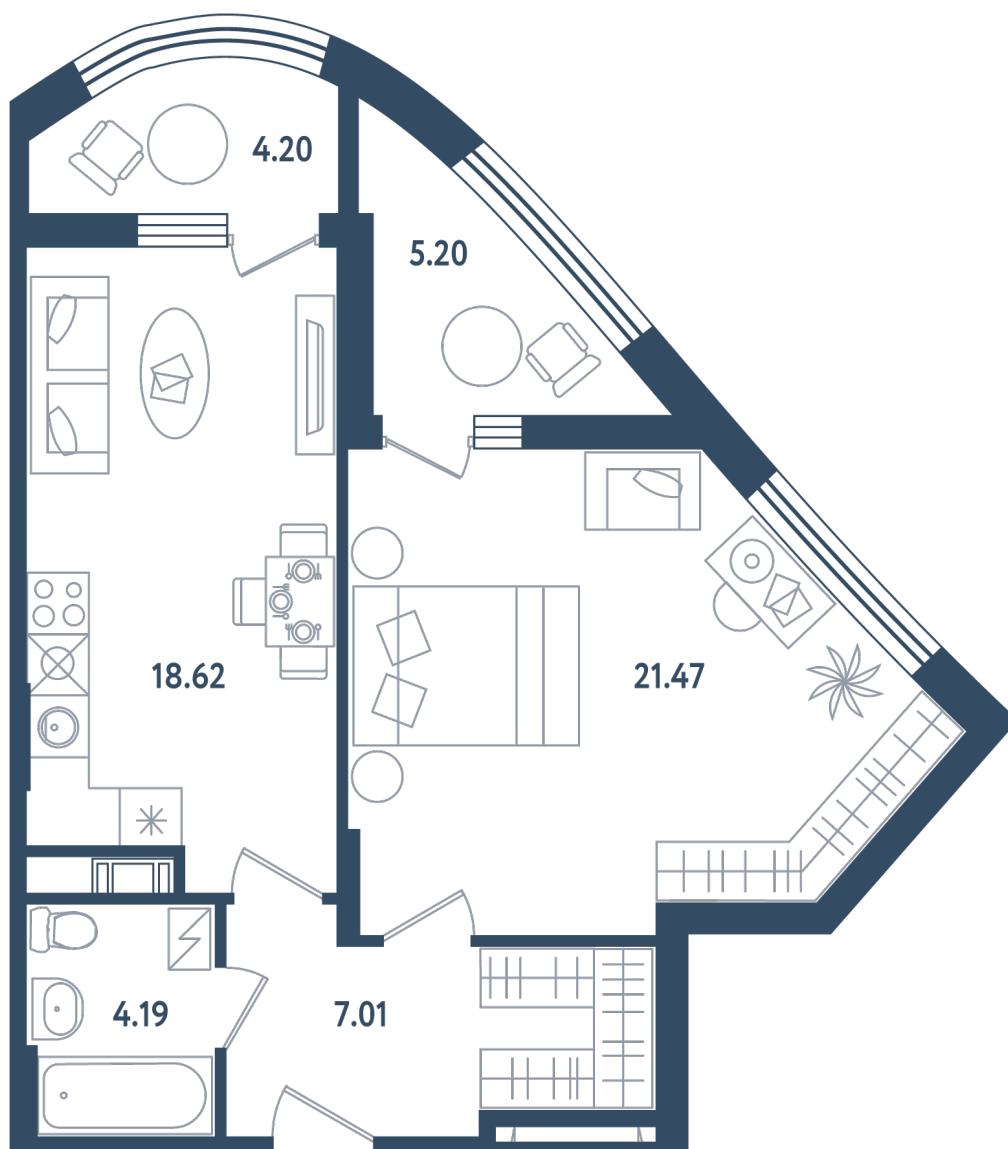

МИР ВНУТРИ
э.квартал

Центральный офис продаж

Санкт-Петербург, 17-я линия
Васильевского острова, д. 22

+7 (812) 711-11-11
callcenter@edevelopment.ru
mir-vnutri.ru

Тип 1-7

1 комната

Расположение

17.1 сек., 3 эт.

Общая площадь

55.99 м²

Стоимость

19 568 505 ₽