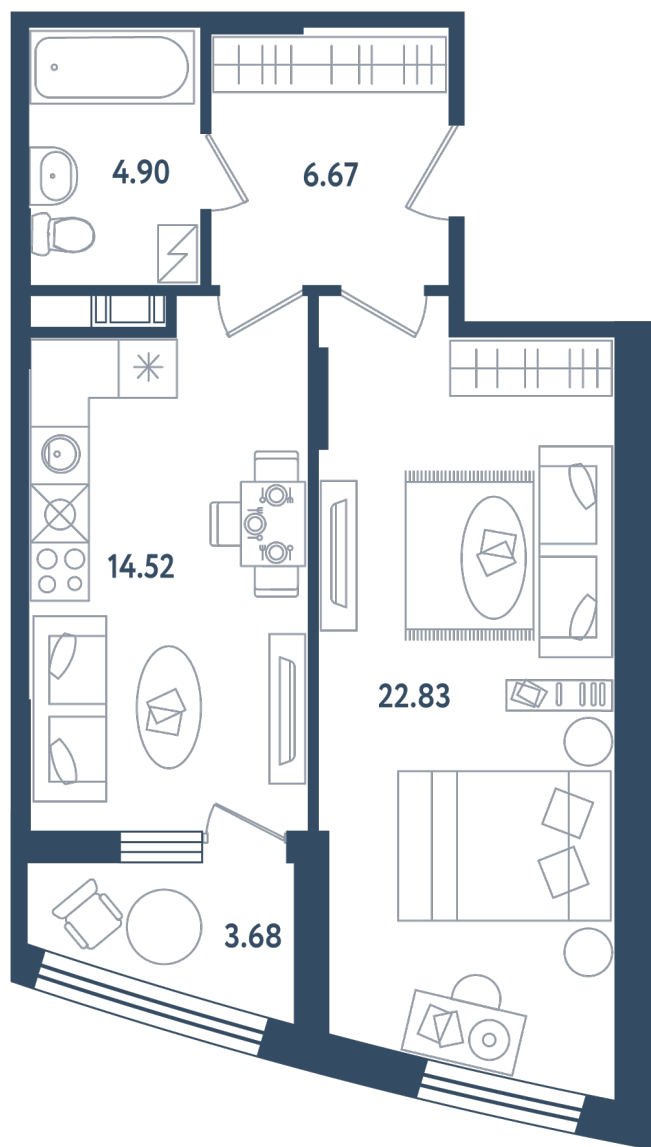

МИР ВНУТРИ
э.квартал

Центральный офис продаж

Санкт-Петербург, 17-я линия
Васильевского острова, д. 22

+7 (812) 711-11-11
callcenter@evelopment.ru
mir-vnutri.ru

Тип 1-2

1 комната

Расположение

17.1 сек., 2 эт.

Общая площадь

50.76 м²

Стоимость

16 573 140 ₽