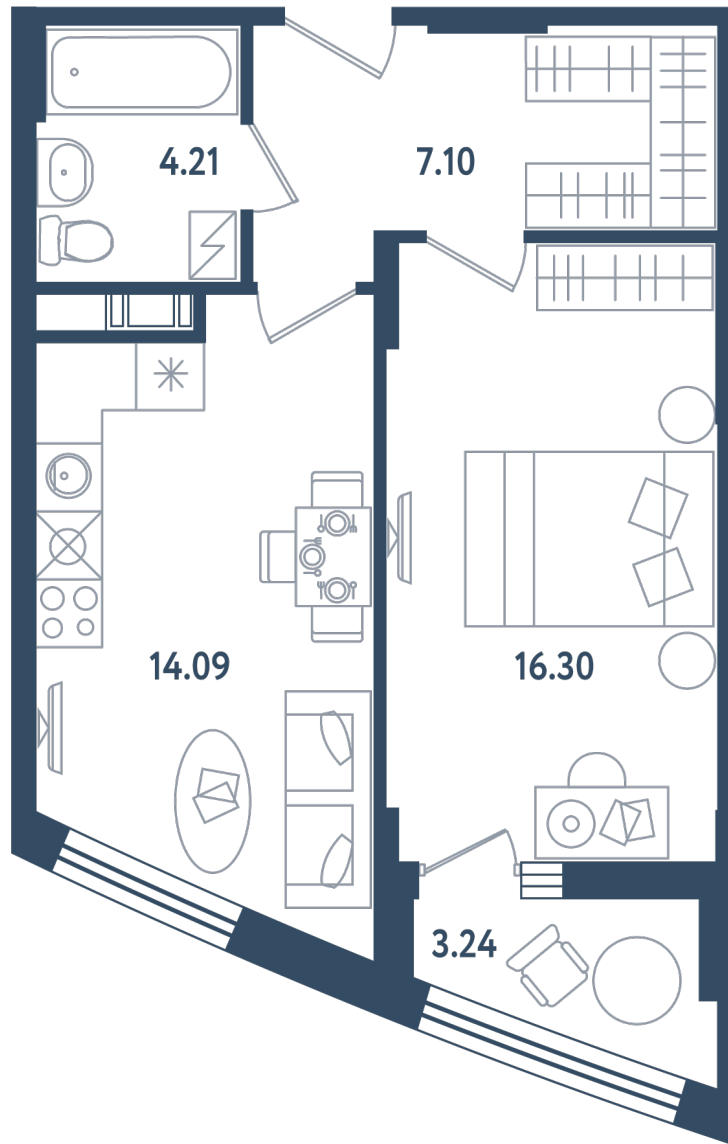

МИР ВНУТРИ
э.квартал

Центральный офис продаж

Санкт-Петербург, 17-я линия
Васильевского острова, д. 22

+7 (812) 711-11-11

callcenter@edevelopment.ru

mir-vnutri.ru

Тип 1-3

1 комната

Расположение

17.1 сек., 2 эт.

Общая площадь

43.32 м²

Стоимость

13 212 600 ₽