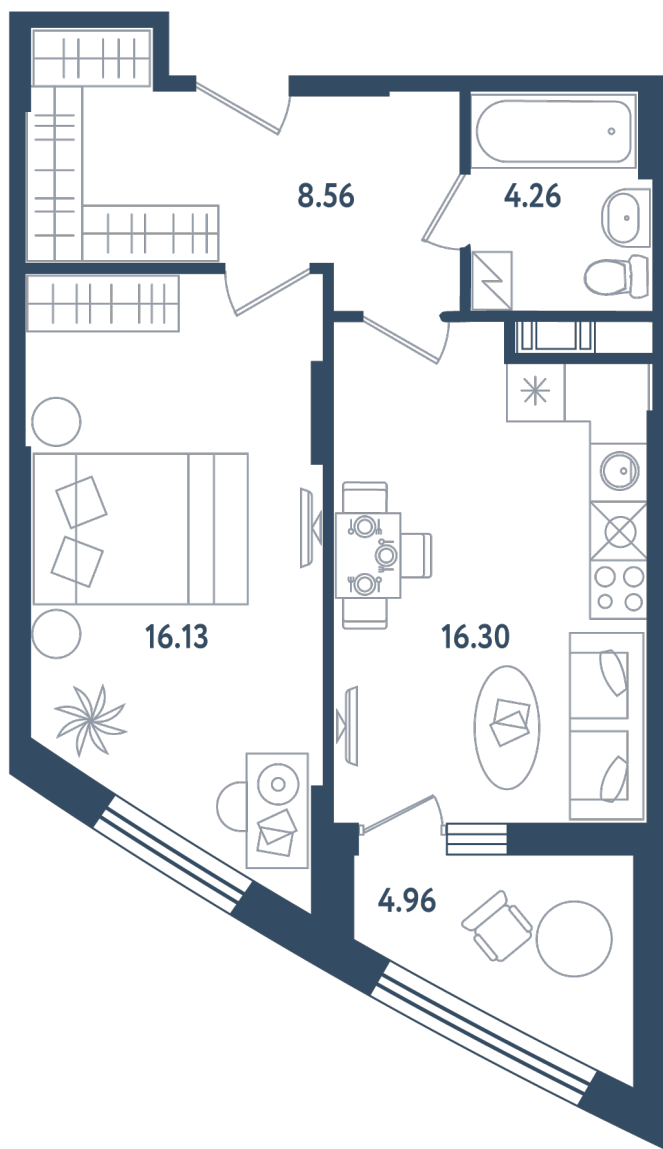

МИР ВНУТРИ
э.квартал

Центральный офис продаж

Санкт-Петербург, 17-я линия
Васильевского острова, д. 22

+7 (812) 711-11-11
callcenter@edevlopment.ru
mir-vnutri.ru

Тип 1-4

1 комната

Расположение

17.1 сек., 2 эт.

Общая площадь

47.73 м²

Стоимость

13 101 885 ₽