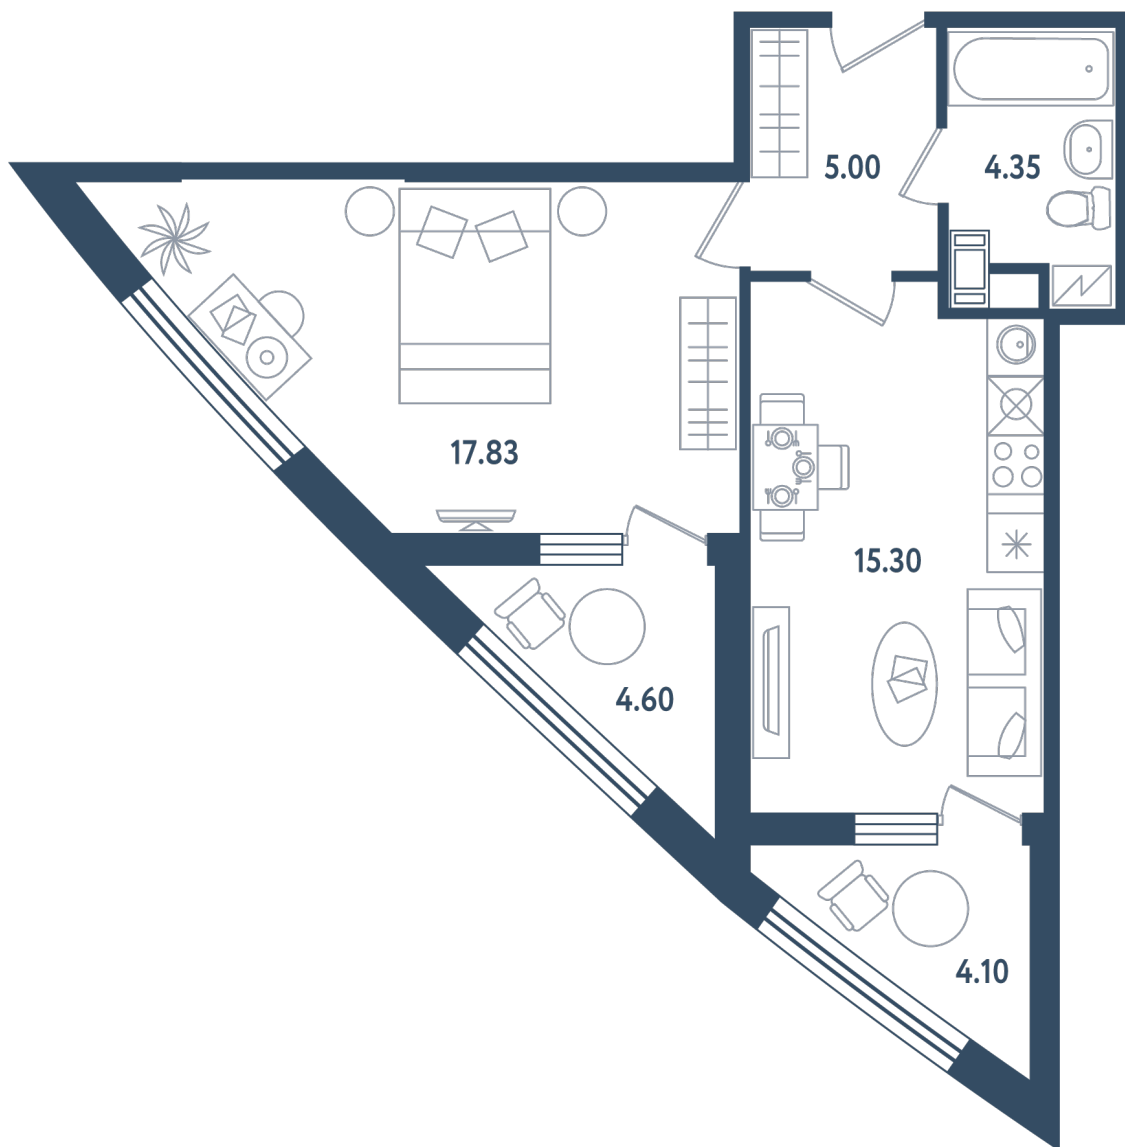

МИР ВНУТРИ
э.квартал

Центральный офис продаж

Санкт-Петербург, 17-я линия
Васильевского острова, д. 22

+7 (812) 711-11-11
callcenter@edevelopment.ru
mir-vnutri.ru

Тип 1-5

1 комната

Расположение

17.1 сек., 2 эт.

Общая площадь

46.83 м²

Стоимость

14 283 150 ₽