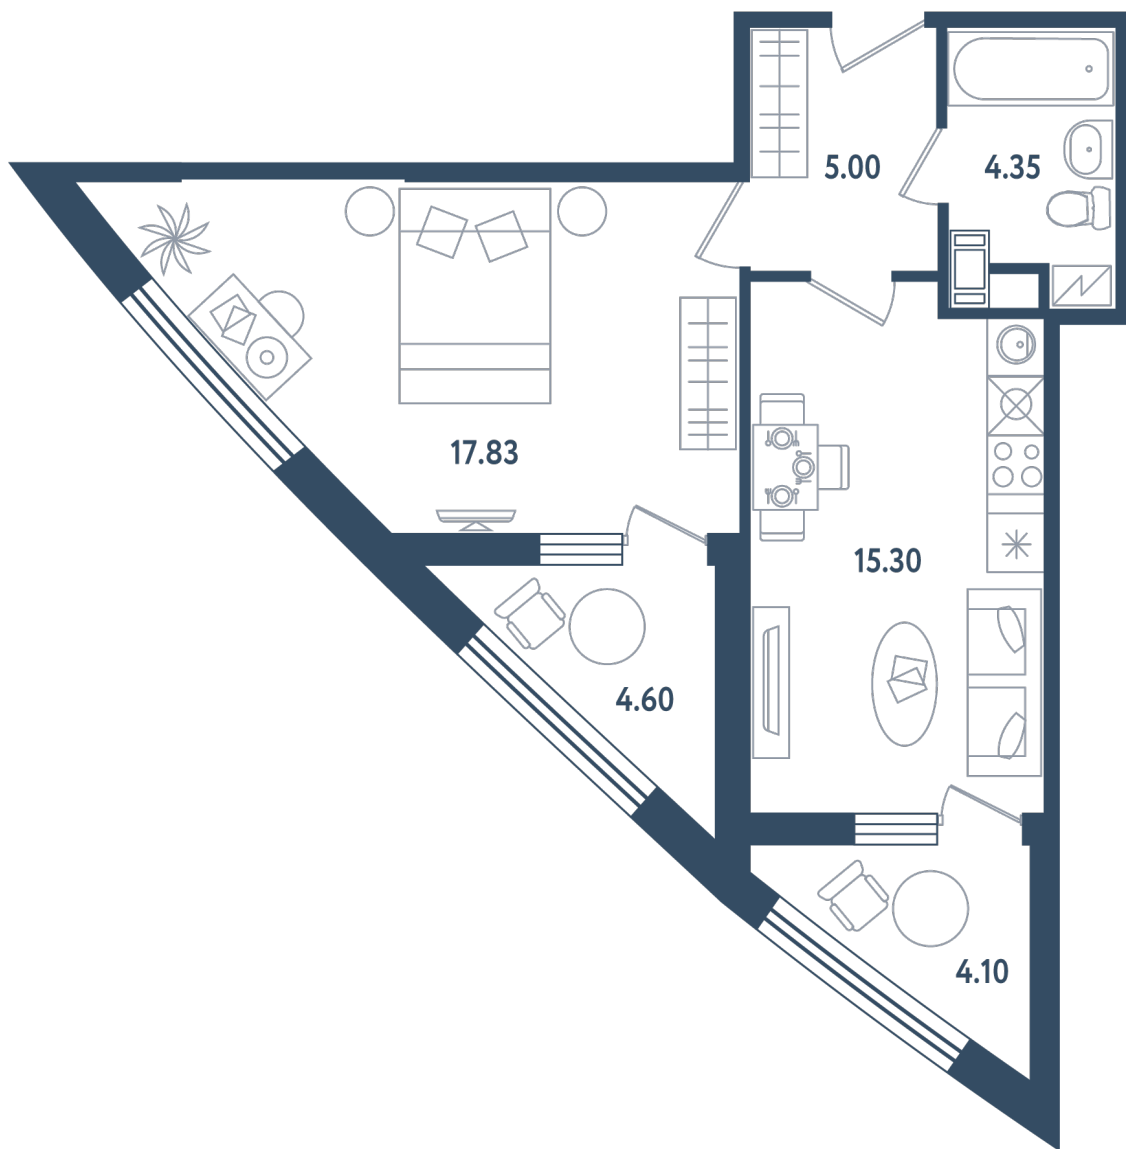

МИР ВНУТРИ
э.квартал

Центральный офис продаж

Санкт-Петербург, 17-я линия
Васильевского острова, д. 22

+7 (812) 711-11-11
callcenter@edevelopment.ru
mir-vnutri.ru

Тип 1-5

1 комната

Расположение

17.1 сек., 2 эт.

Общая площадь

46.83 м²

Стоимость

17 069 535 ₽