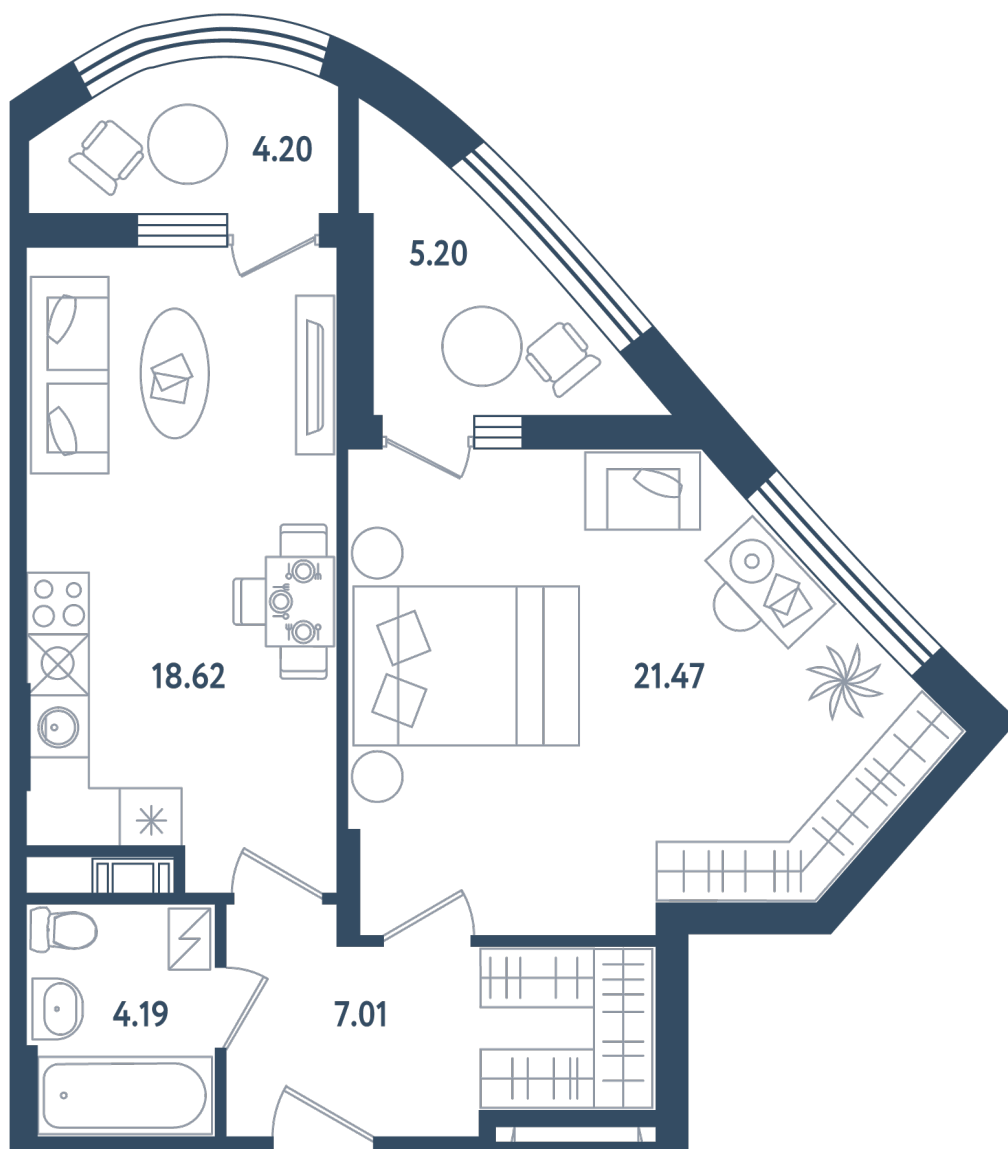

Тип 1-7

## 1 комната

Расположение

17.1 сек., 2 эт.

Общая площадь

55.99 м<sup>2</sup>

Стоимость

14 613 390 ₽