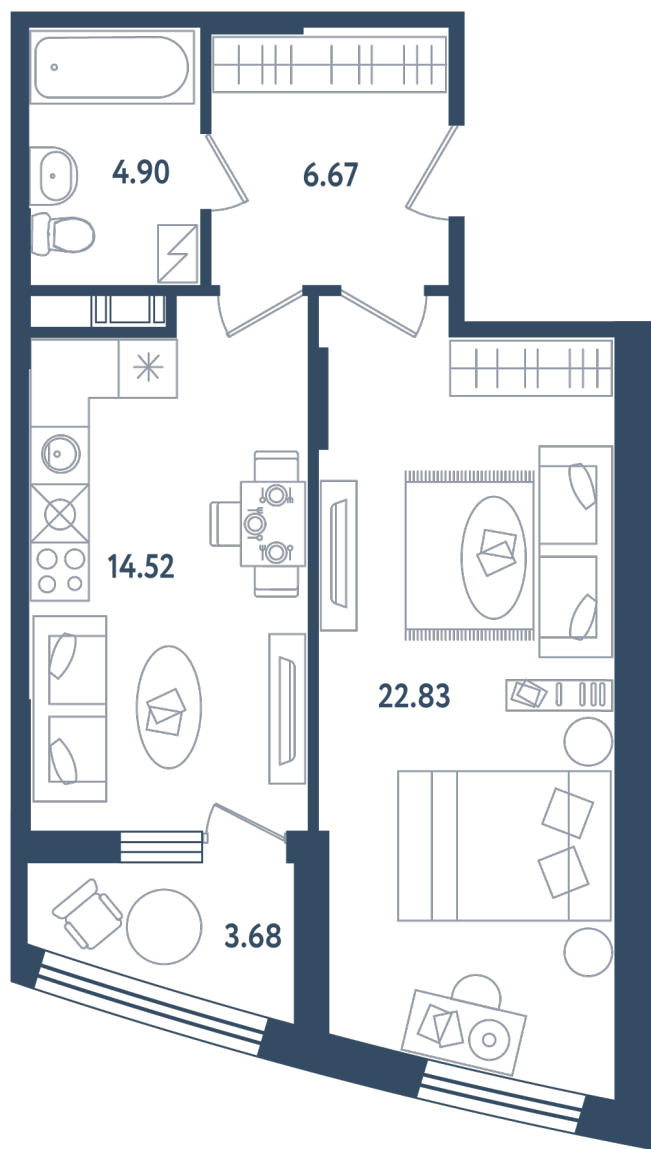

Тип 1-2

## 1 комната

Расположение

17.1 сек., 1 эт.

Общая площадь

50.76 м<sup>2</sup>

Стоимость

16 065 540 ₽