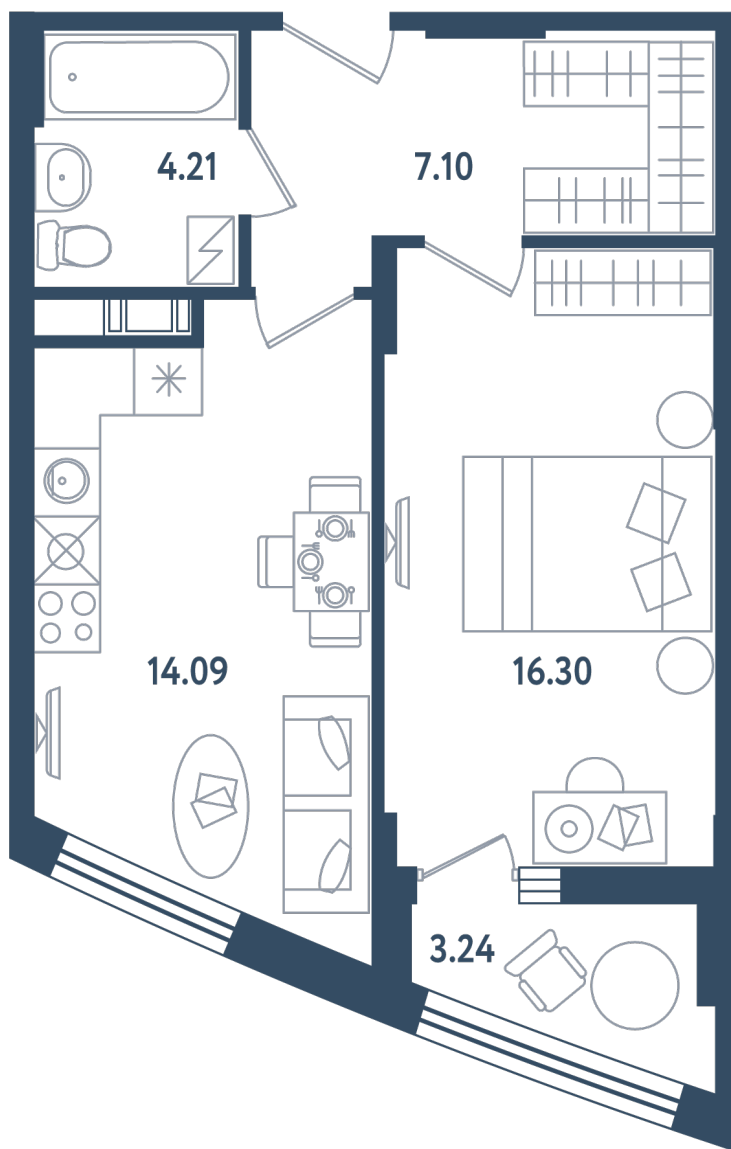

МИР ВНУТРИ
э.квартал

Центральный офис продаж

Санкт-Петербург, 17-я линия
Васильевского острова, д. 22

+7 (812) 711-11-11
callcenter@edevlopment.ru
mir-vnutri.ru

Тип 1-3

1 комната

Расположение

17.1 сек., 1 эт.

Общая площадь

43.32 м²

Стоимость

11 501 460 ₽