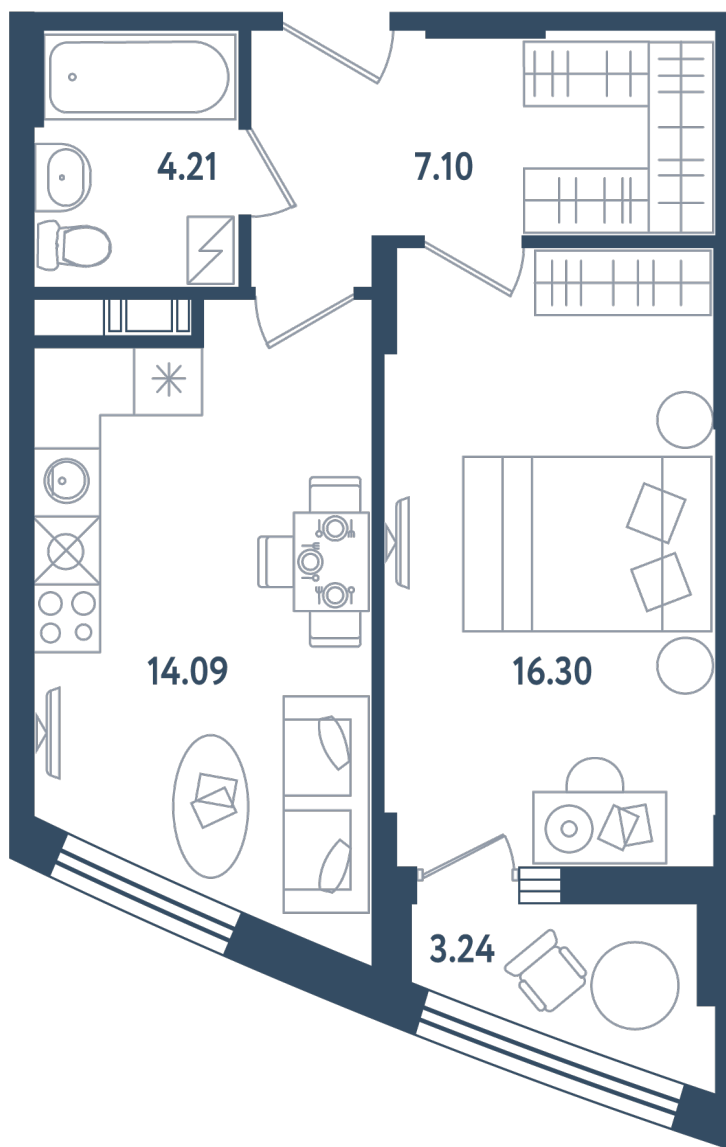

МИР ВНУТРИ
э.квартал

Центральный офис продаж

Санкт-Петербург, 17-я линия
Васильевского острова, д. 22

+7 (812) 711-11-11
callcenter@edevelopment.ru
mir-vnutri.ru

Тип 1-3

1 комната

Расположение

17.1 сек., 1 эт.

Общая площадь

43.32 м²

Стоимость

14 945 400 ₽