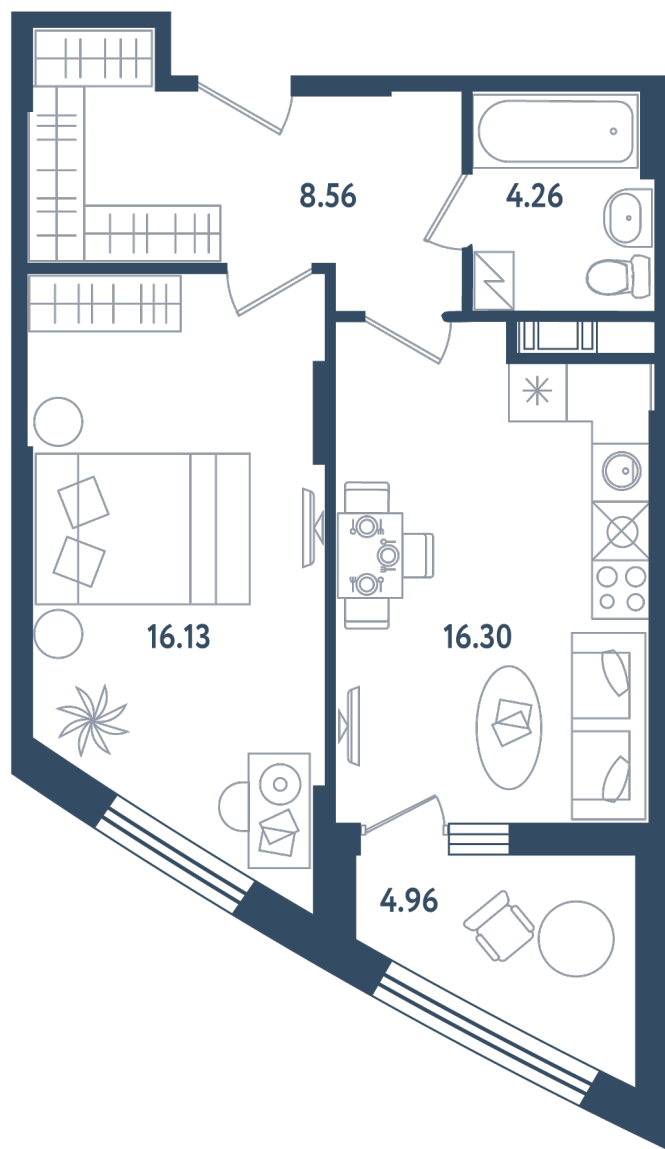

МИР ВНУТРИ
э.квартал

Центральный офис продаж

Санкт-Петербург, 17-я линия
Васильевского острова, д. 22

+7 (812) 711-11-11
callcenter@edevelopment.ru
mir-vnutri.ru

Тип 1-4

1 комната

Расположение

17.1 сек., 1 эт.

Общая площадь

47.73 м²

Стоимость

16 466 850 ₽