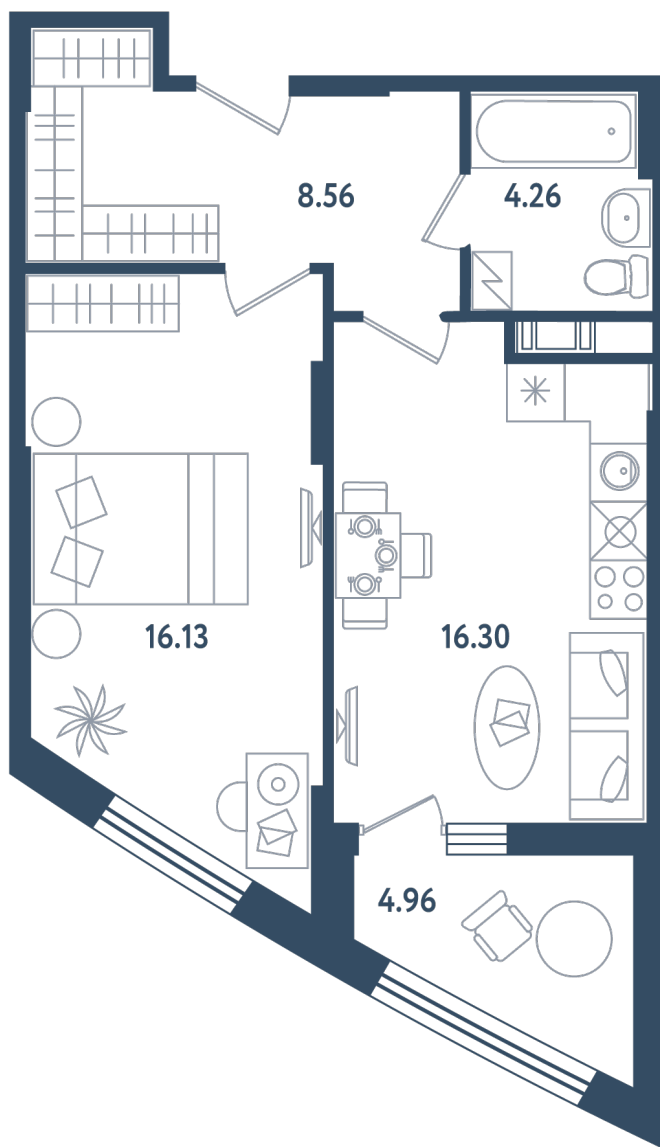

МИР ВНУТРИ
э.квартал

Центральный офис продаж

Санкт-Петербург, 17-я линия
Васильевского острова, д. 22

+7 (812) 711-11-11
callcenter@edevlopment.ru
mir-vnutri.ru

Тип 1-4

1 комната

Расположение

17.1 сек., 1 эт.

Общая площадь

47.73 м²

Стоимость

12 672 315 ₺