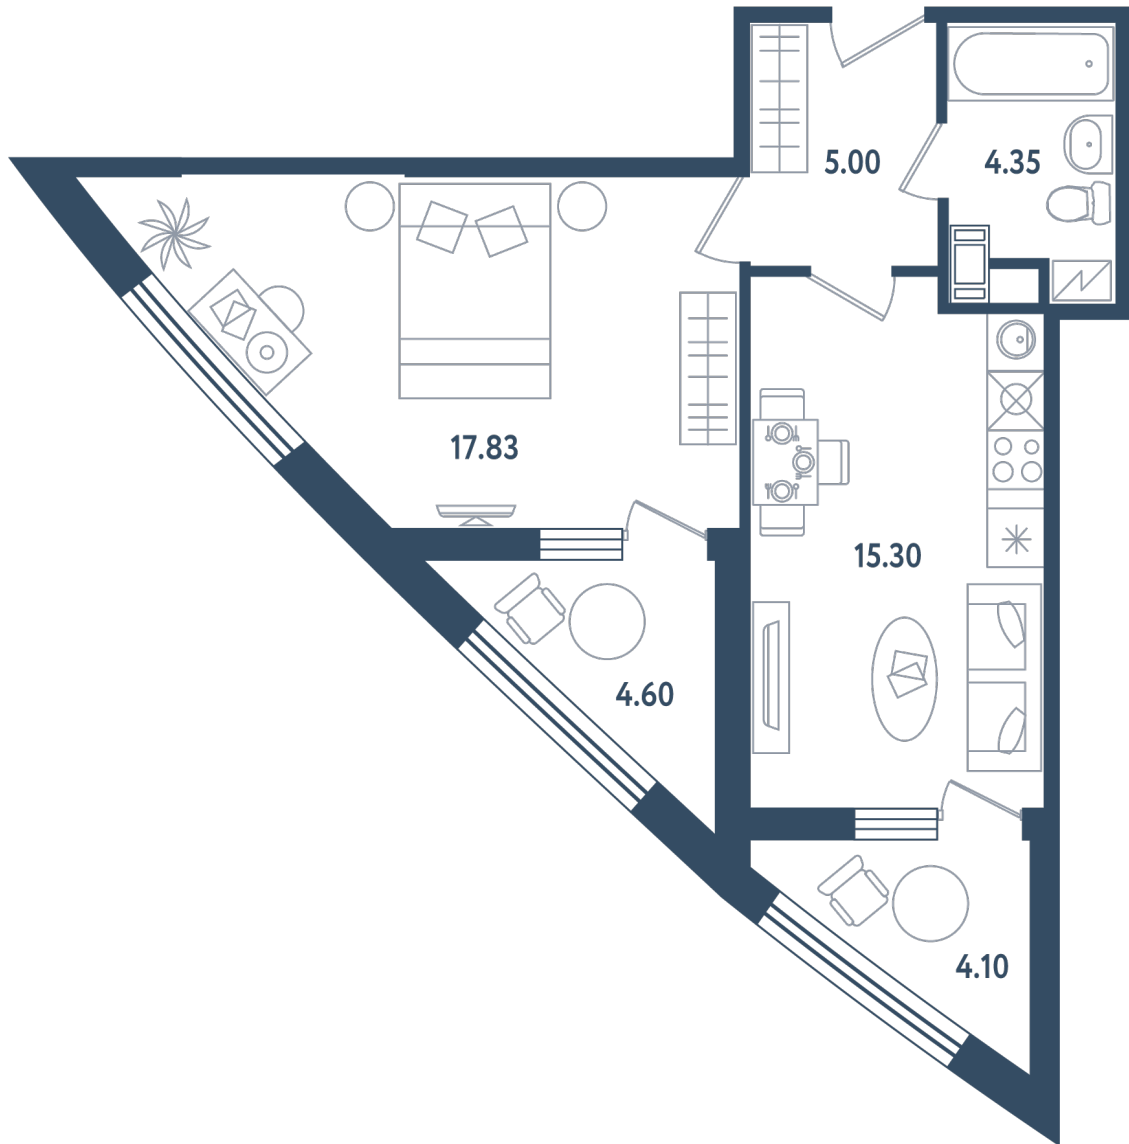

МИР ВНУТРИ
э.квартал

Центральный офис продаж

Санкт-Петербург, 17-я линия
Васильевского острова, д. 22

+7 (812) 711-11-11

callcenter@edevelopment.ru

mir-vnutri.ru

Тип 1-5

1 комната

Расположение

17.1 сек., 1 эт.

Общая площадь

46.83 м²

Стоимость

16 601 235 ₽