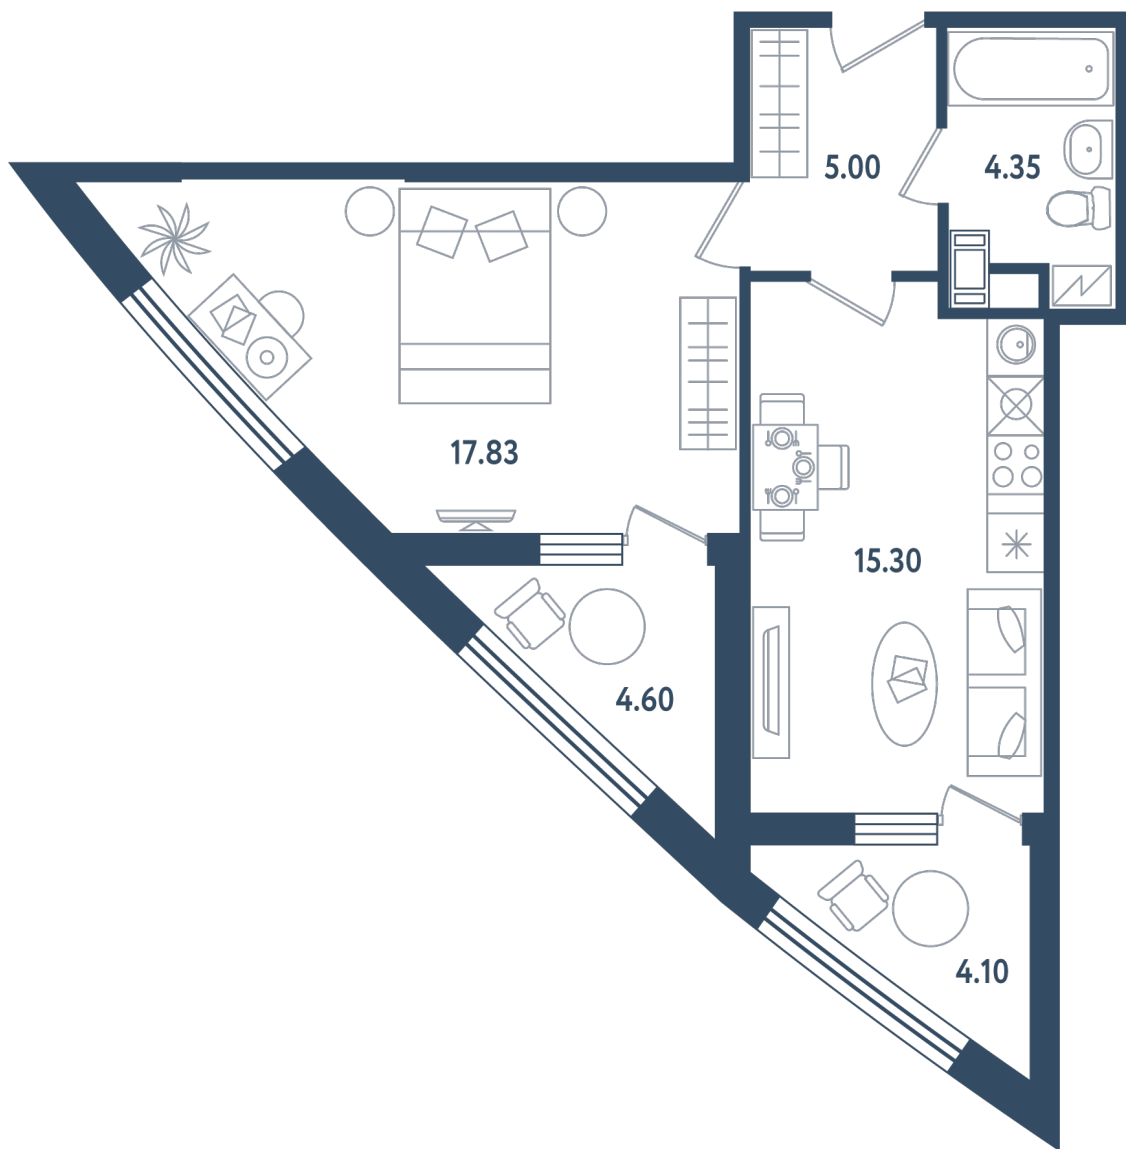

МИР ВНУТРИ
э.квартал

Центральный офис продаж

Санкт-Петербург, 17-я линия
Васильевского острова, д. 22

+7 (812) 711-11-11
callcenter@edevelopment.ru
mir-vnutri.ru

Тип 1-5

1 комната

Расположение

17.1 сек., 1 эт.

Общая площадь

46.83 м²

Стоимость

12 433 365 ₽