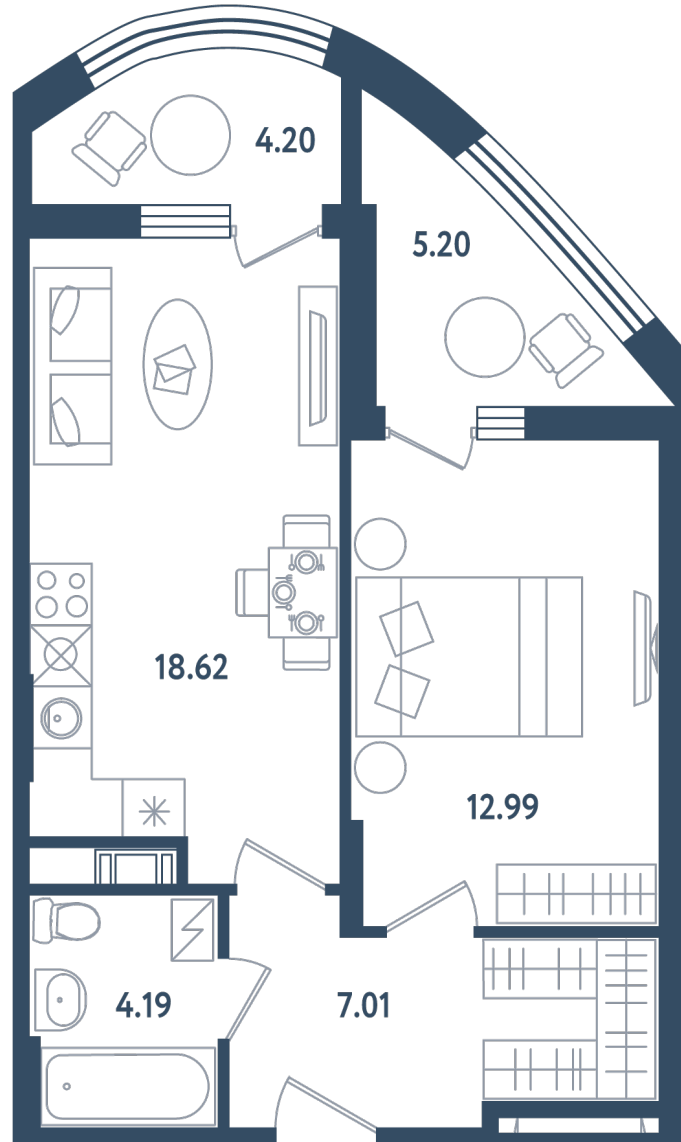

МИР ВНУТРИ
э.квартал

Центральный офис продаж

Санкт-Петербург, 17-я линия
Васильевского острова, д. 22

+7 (812) 711-11-11
callcenter@edevelopment.ru
mir-vnutri.ru

Тип 1-7

2 комнаты
(евро)