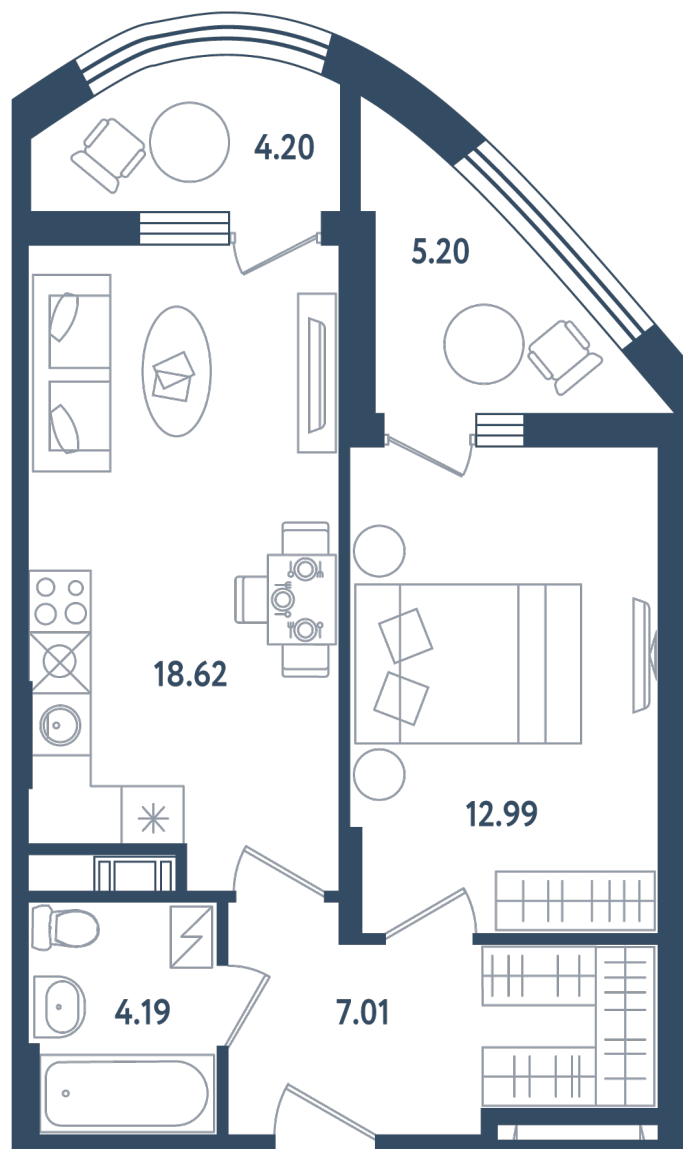

МИР ВНУТРИ
э.квартал

Центральный офис продаж

Санкт-Петербург, 17-я линия
Васильевского острова, д. 22

+7 (812) 711-11-11
callcenter@edevelopment.ru
mir-vnutri.ru

Тип 1-7

2 комнаты
(евро)