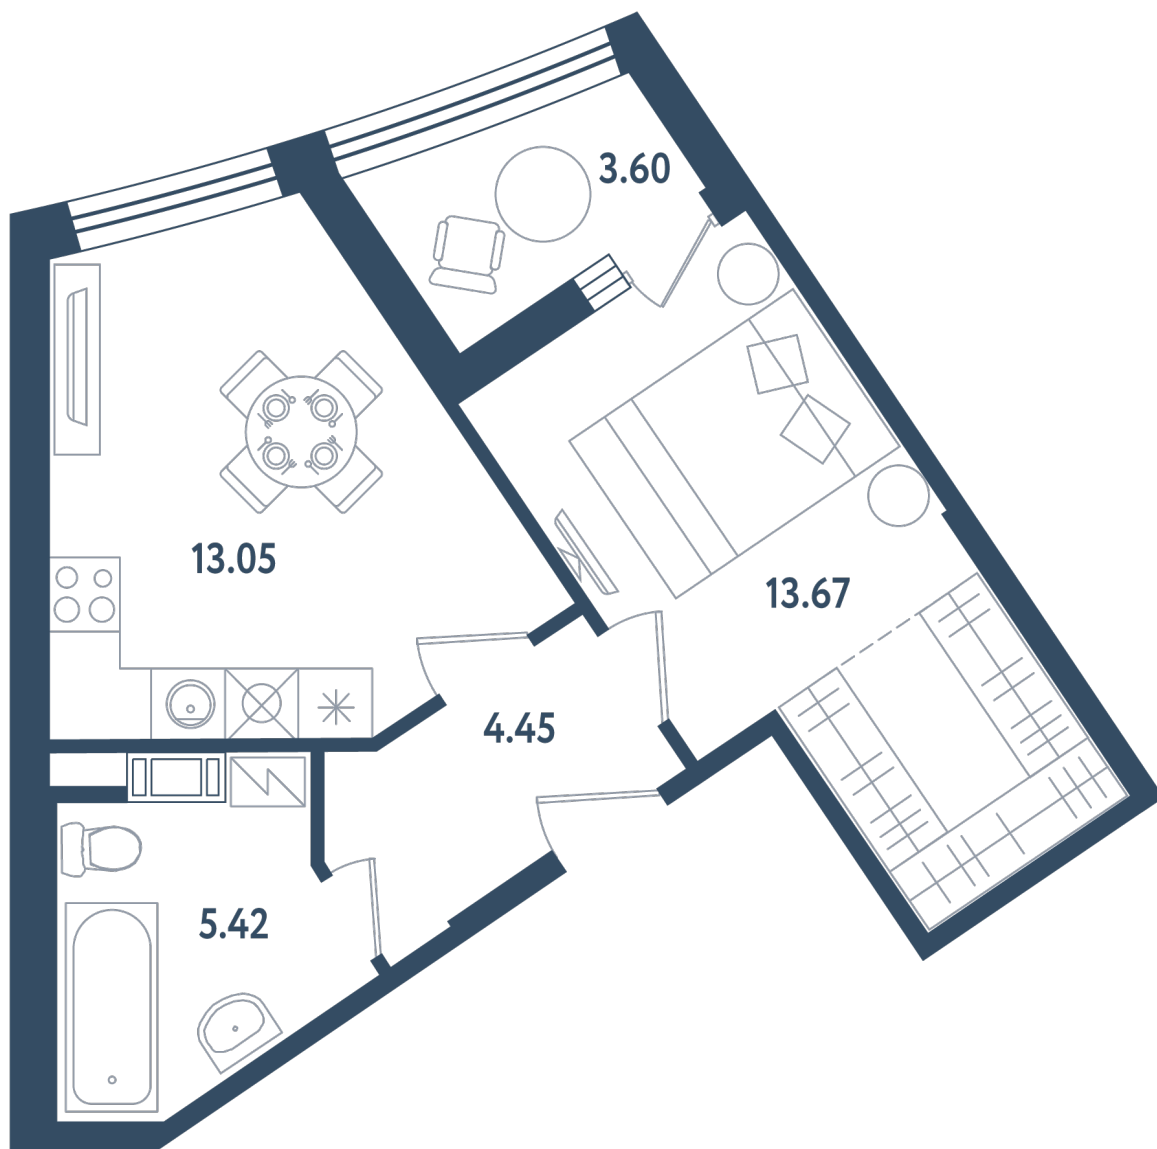

МИР ВНУТРИ
э.квартал

Центральный офис продаж

Санкт-Петербург, 17-я линия
Васильевского острова, д. 22

+7 (812) 711-11-11
callcenter@edevlopment.ru
mir-vnutri.ru

Тип 1-8

1 комната

Расположение

17.2 сек., 6 эт.

Общая площадь

38.39 м²

Стоимость

10 710 810 ₺