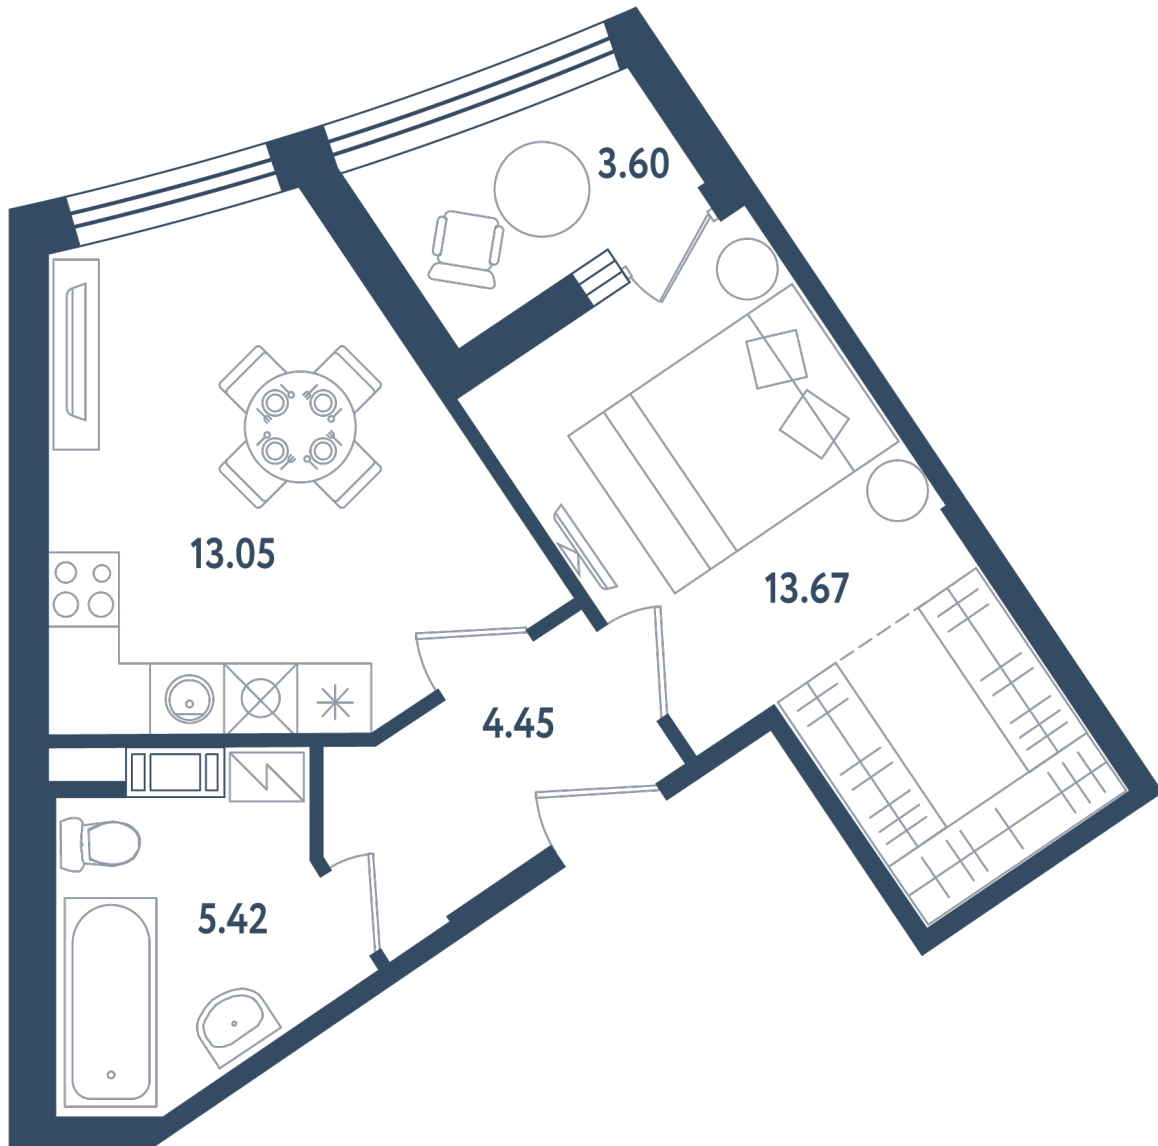

МИР ВНУТРИ
э.квартал

Центральный офис продаж

Санкт-Петербург, 17-я линия
Васильевского острова, д. 22

+7 (812) 711-11-11

callcenter@edevlopment.ru

mir-vnutri.ru

Тип 1-8

1 комната

Расположение

17.2 сек., 6 эт.

Общая площадь

38.39 м²

Стоимость

14 185 105 ₽