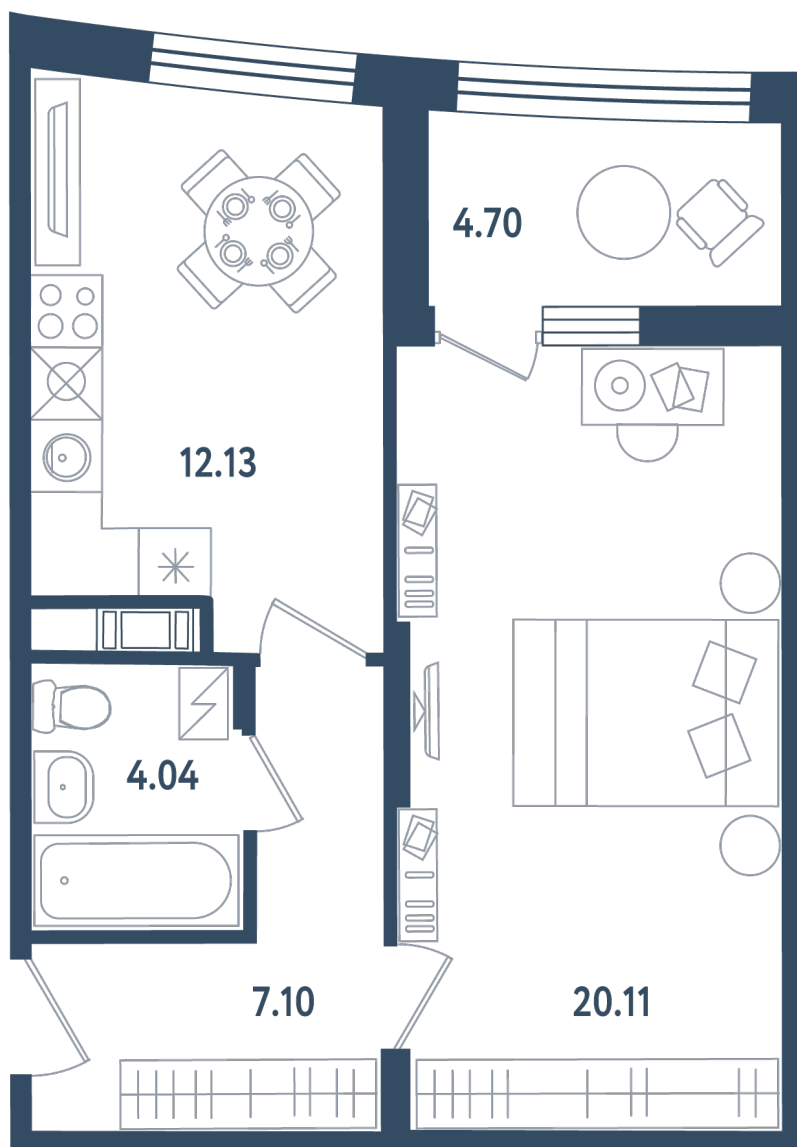

МИР ВНУТРИ
э.квартал

Центральный офис продаж

Санкт-Петербург, 17-я линия
Васильевского острова, д. 22

+7 (812) 711-11-11
callcenter@edevlopment.ru
mir-vnutri.ru

Тип 1-9

1 комната

Расположение

17.2 сек., 6 эт.

Общая площадь

45.73 м²

Стоимость

14 176 300 ₽