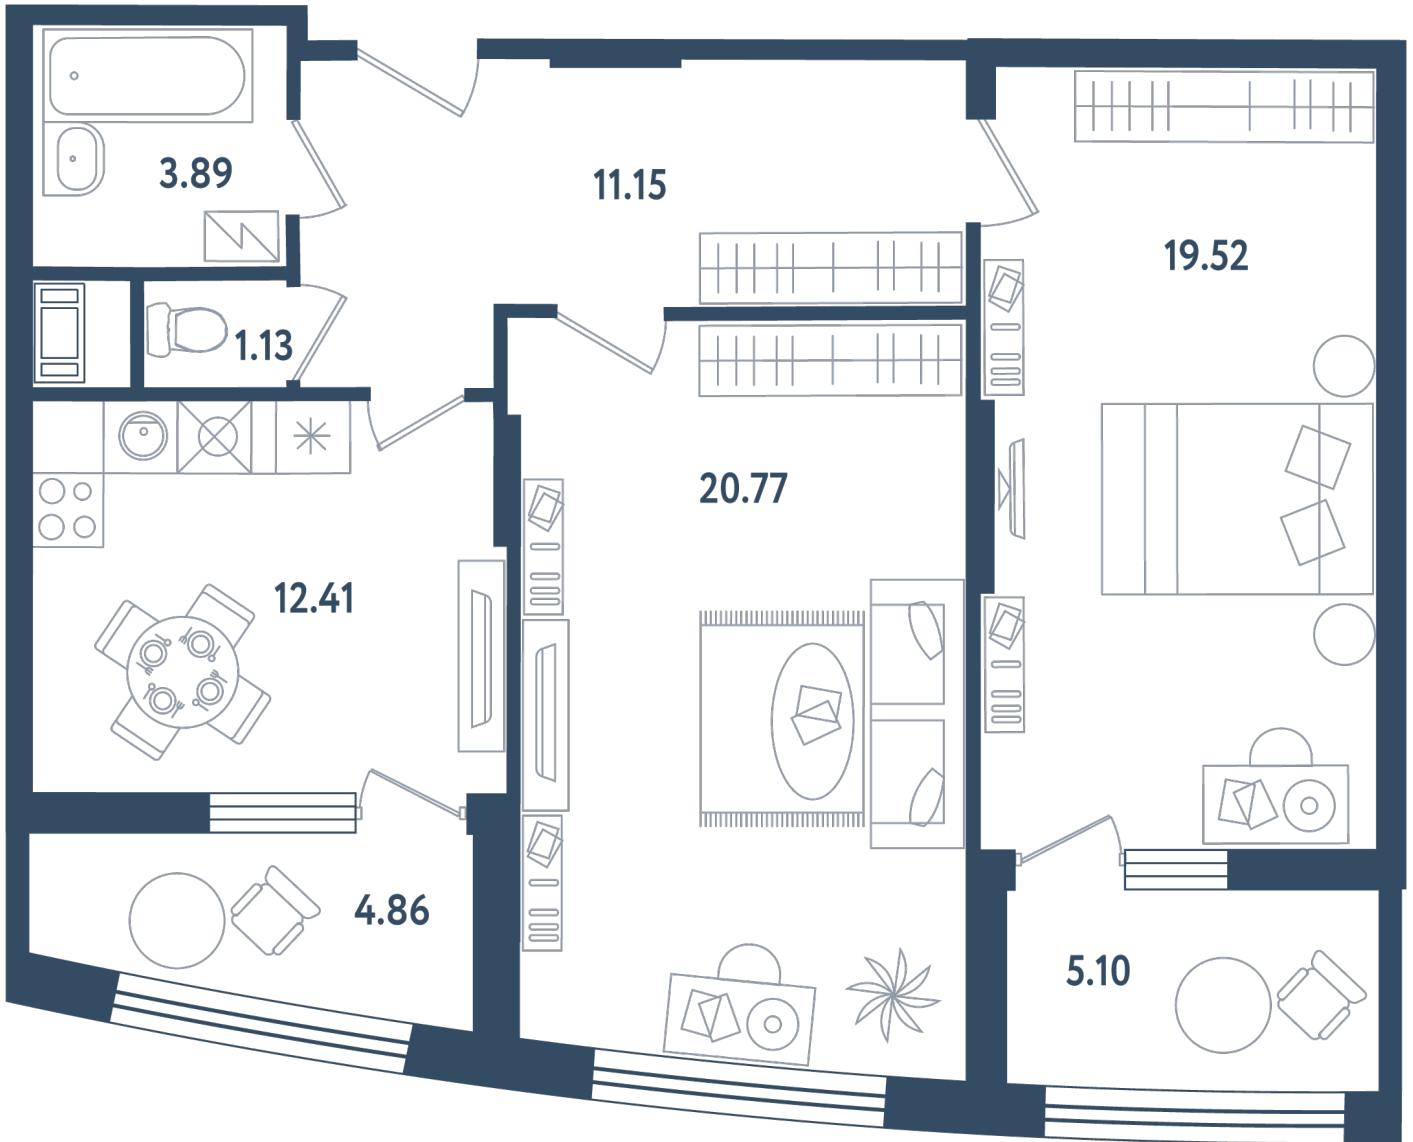

МИР ВНУТРИ
э.квартал

Центральный офис продаж

Санкт-Петербург, 17-я линия
Васильевского острова, д. 22

+7 (812) 711-11-11

callcenter@evelopment.ru

mir-vnutri.ru

Тип 1-10

2 комнаты

Расположение

17.2 сек., 6 эт.

Общая площадь

73.85 м²

Стоимость

21 268 800 ₽