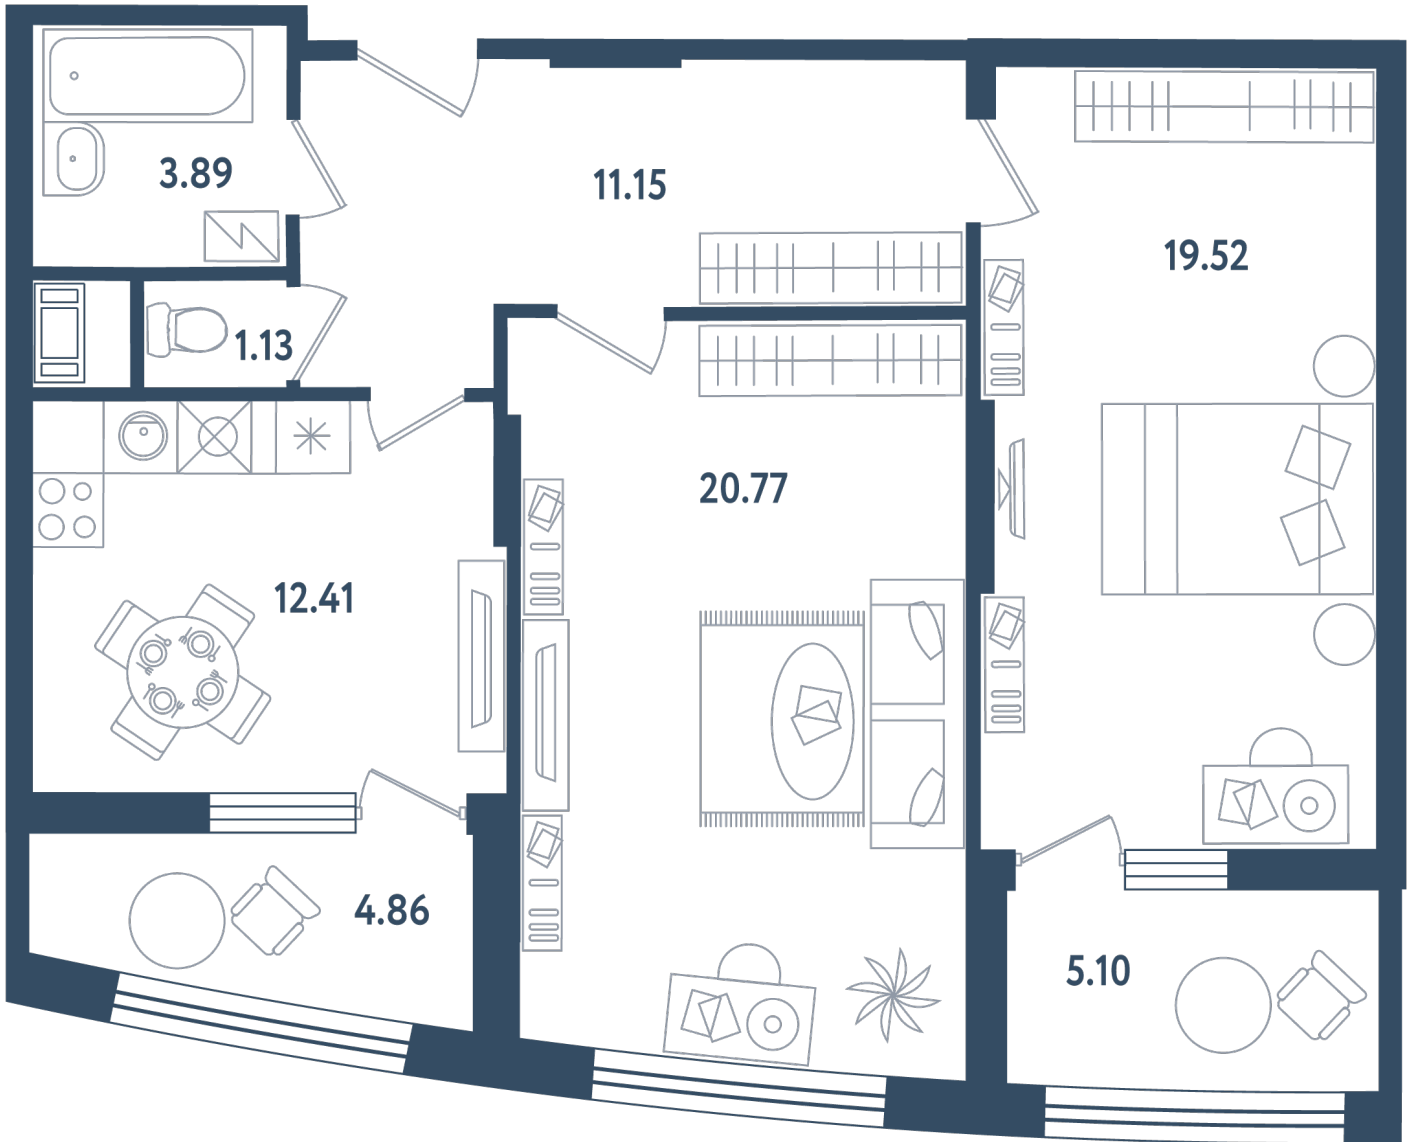

МИР ВНУТРИ
э.квартал

Центральный офис продаж

Санкт-Петербург, 17-я линия
Васильевского острова, д. 22

+7 (812) 711-11-11

callcenter@evelopment.ru

mir-vnutri.ru

Тип 1-10

2 комнаты

Расположение

17.2 сек., 6 эт.

Общая площадь

73.85 м²

Стоимость

27 952 225 ₽