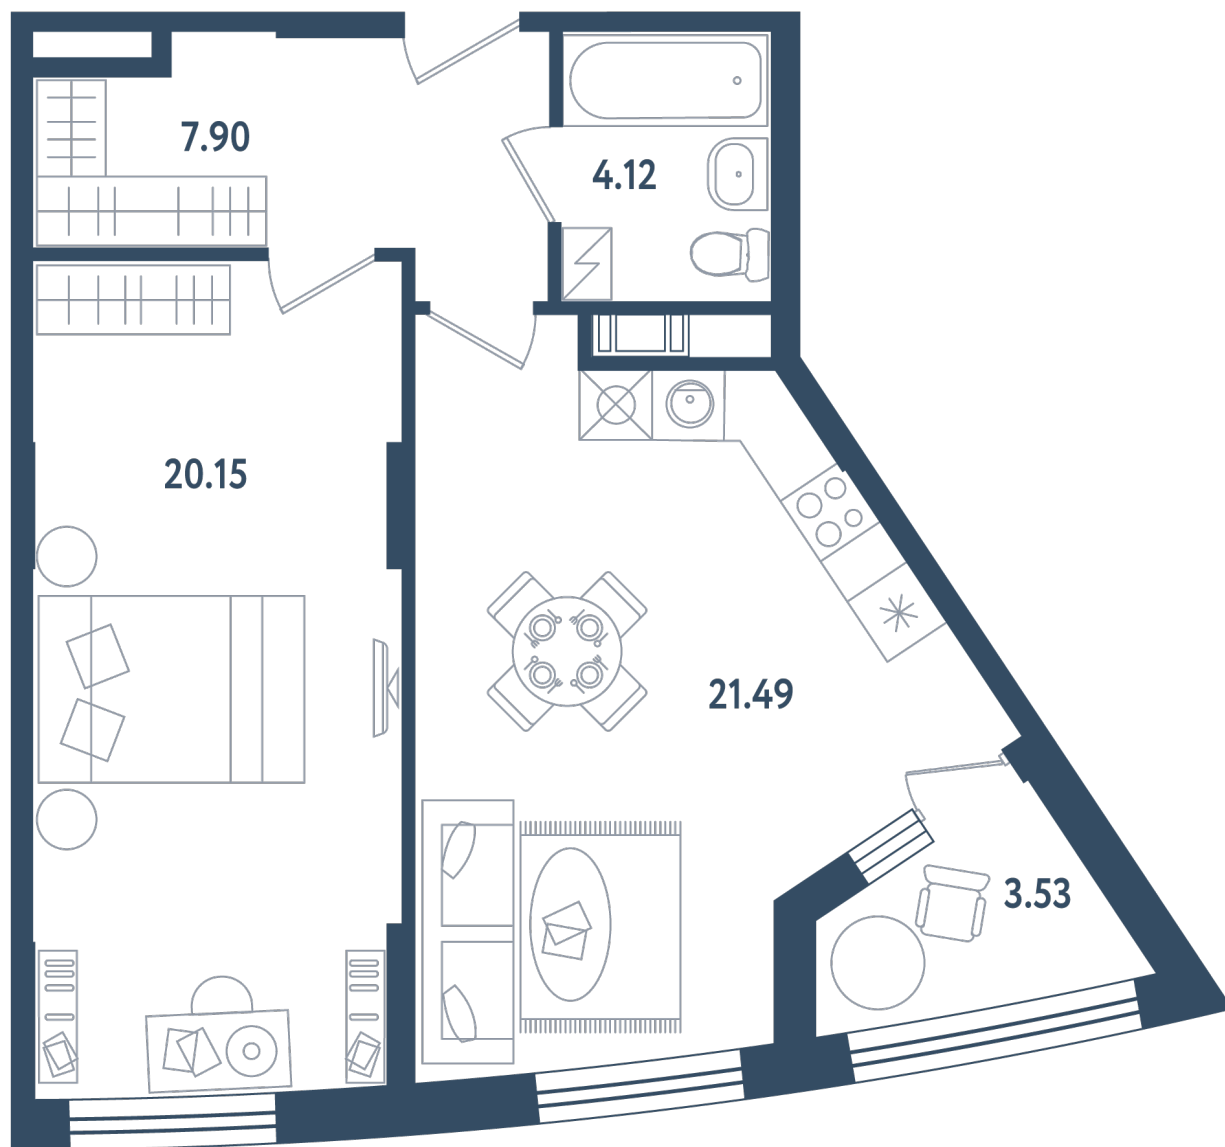

МИР ВНУТРИ
э.квартал

Центральный офис продаж

Санкт-Петербург, 17-я линия
Васильевского острова, д. 22

+7 (812) 711-11-11
callcenter@edevelopment.ru
mir-vnutri.ru

Тип 1-12

2 комнаты
(евро)

Расположение

17.2 сек., 6 эт.

Общая площадь

55.43 м²

Стоимость

18 291 900 ₽