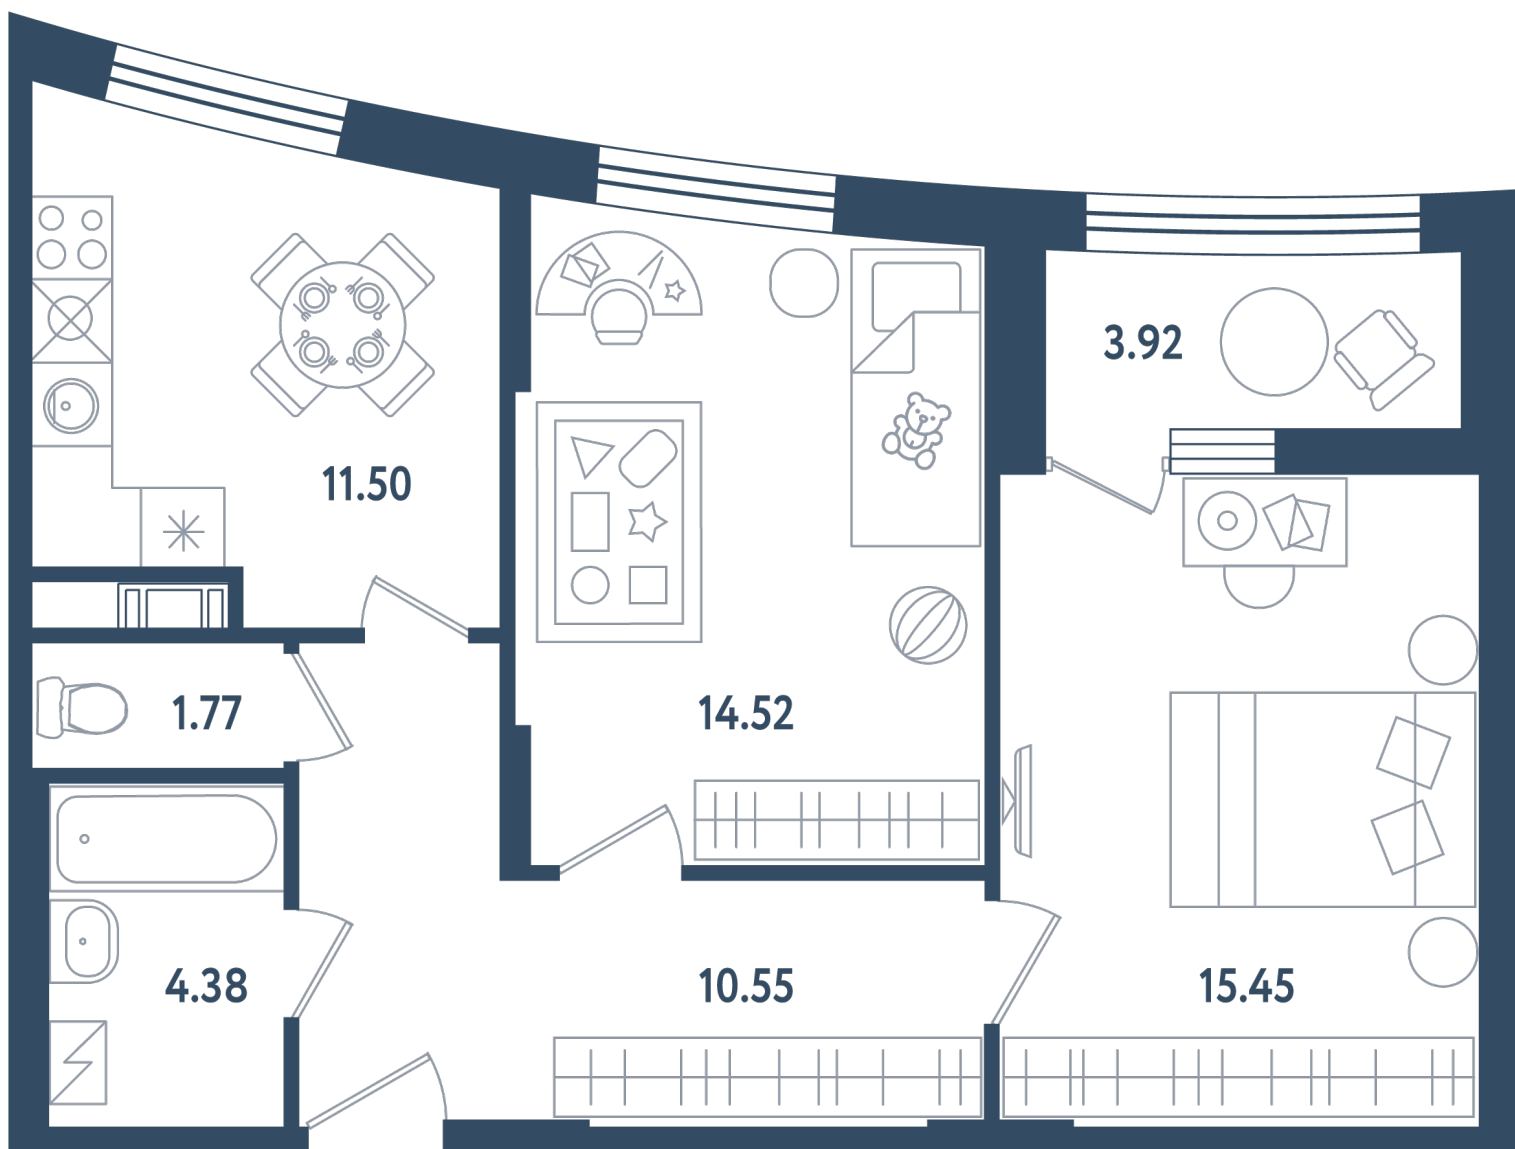

МИР ВНУТРИ
э.квартал

Центральный офис продаж

Санкт-Петербург, 17-я линия
Васильевского острова, д. 22

+7 (812) 711-11-11
callcenter@edevelopment.ru
mir-vnutri.ru

Тип 1-14

2 комнаты

Расположение

17.2 сек., 6 эт.

Общая площадь

60.13 м²

Стоимость

19 211 535 ₽