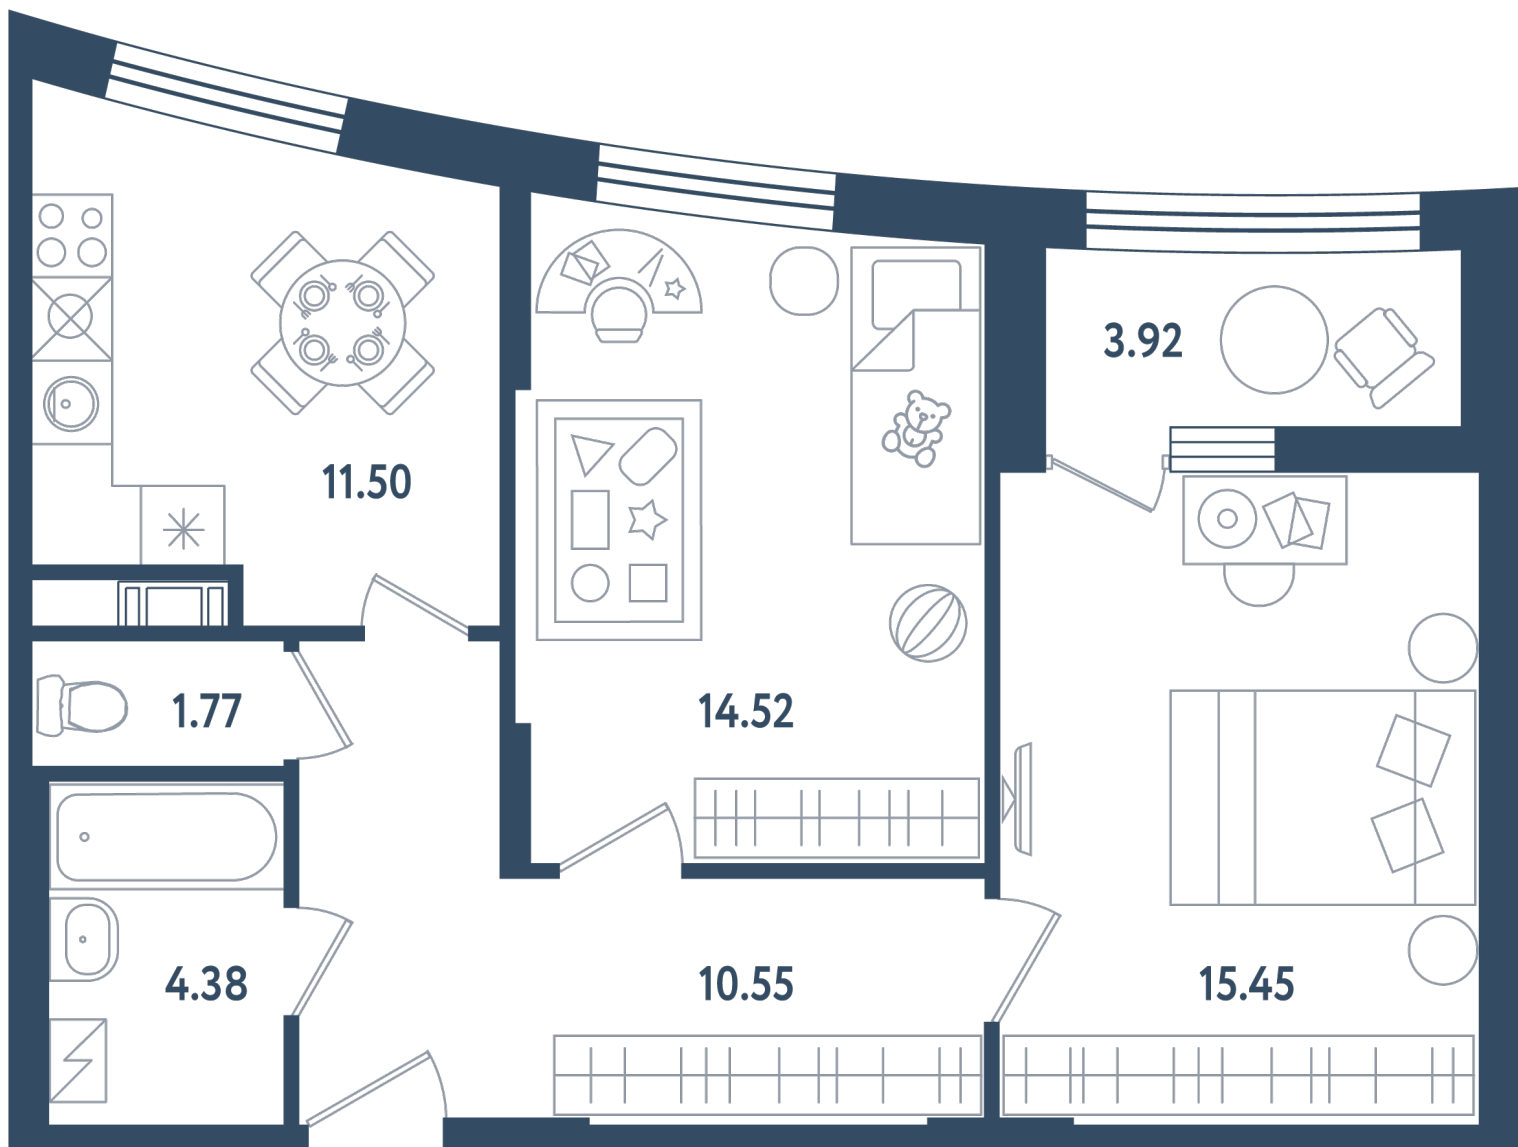

МИР ВНУТРИ
э.квартал

Центральный офис продаж

Санкт-Петербург, 17-я линия
Васильевского острова, д. 22

+7 (812) 711-11-11

callcenter@evelopment.ru

mir-vnutri.ru

Тип 1-14

2 комнаты

Расположение

17.2 сек., 6 эт.

Общая площадь

60.13 м²

Стоимость

21 827 190 ₺