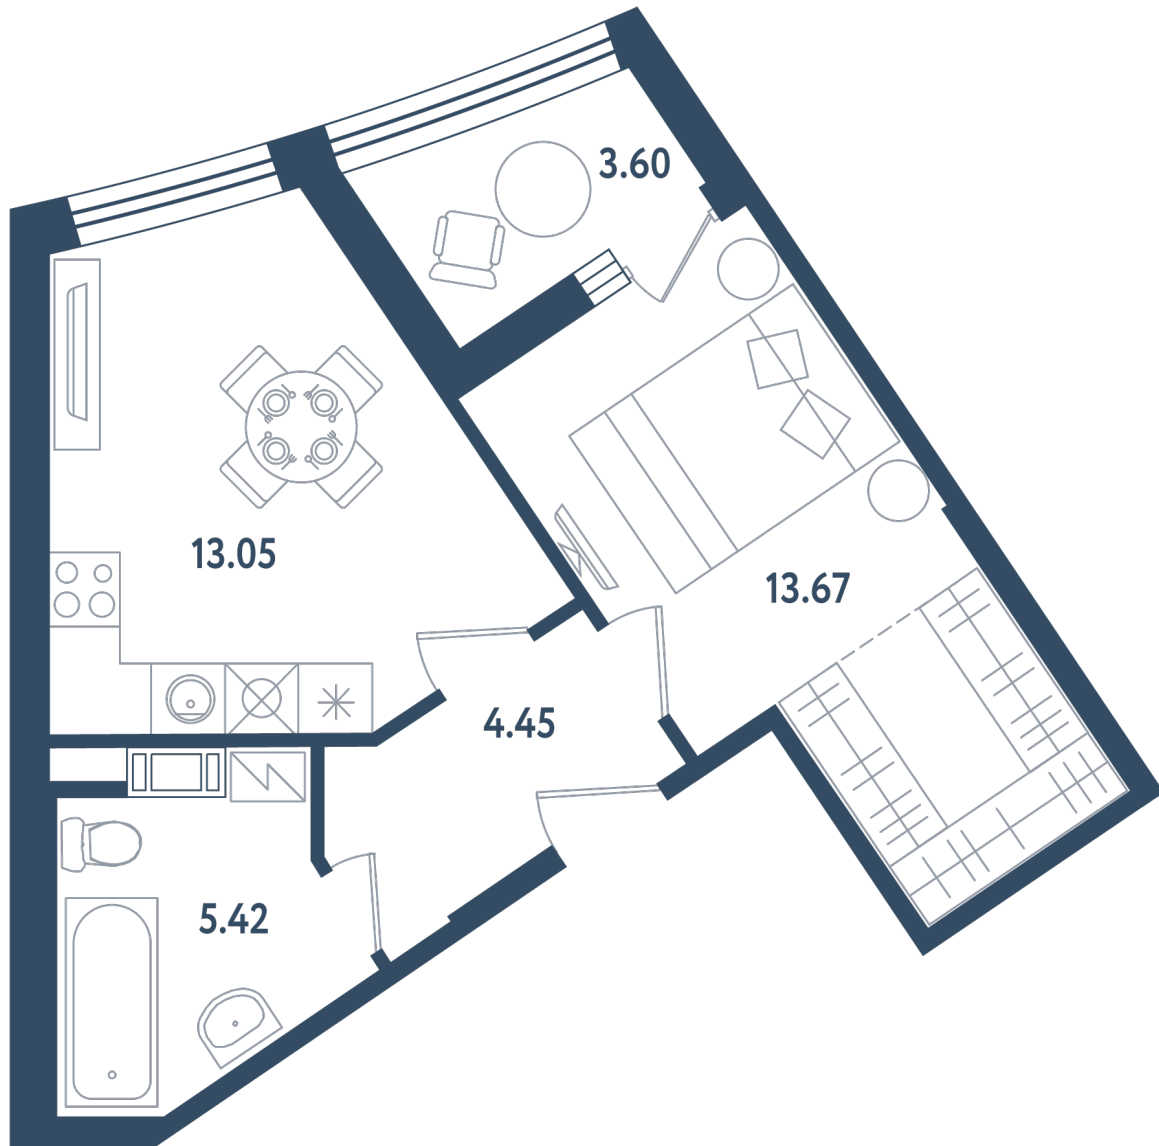

МИР ВНУТРИ
э.квартал

Центральный офис продаж

Санкт-Петербург, 17-я линия
Васильевского острова, д. 22

+7 (812) 711-11-11
callcenter@edevlopment.ru
mir-vnutri.ru

Тип 1-8

1 комната

Расположение

17.2 сек., 5 эт.

Общая площадь

38.39 м²

Стоимость

11 517 000 ₽