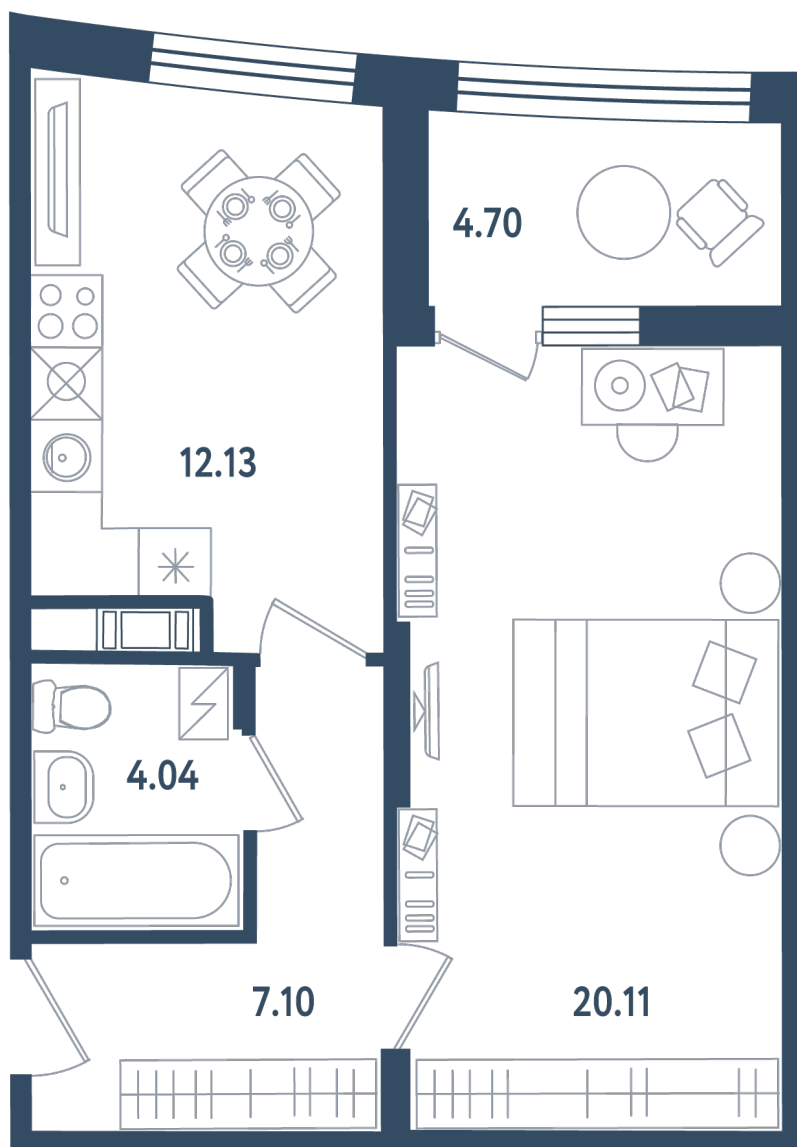

МИР ВНУТРИ
э.квартал

Центральный офис продаж

Санкт-Петербург, 17-я линия
Васильевского острова, д. 22

+7 (812) 711-11-11
callcenter@edevlopment.ru
mir-vnutri.ru

Тип 1-9

1 комната

Расположение

17.2 сек., 5 эт.

Общая площадь

45.73 м²

Стоимость

12 347 100 ₽