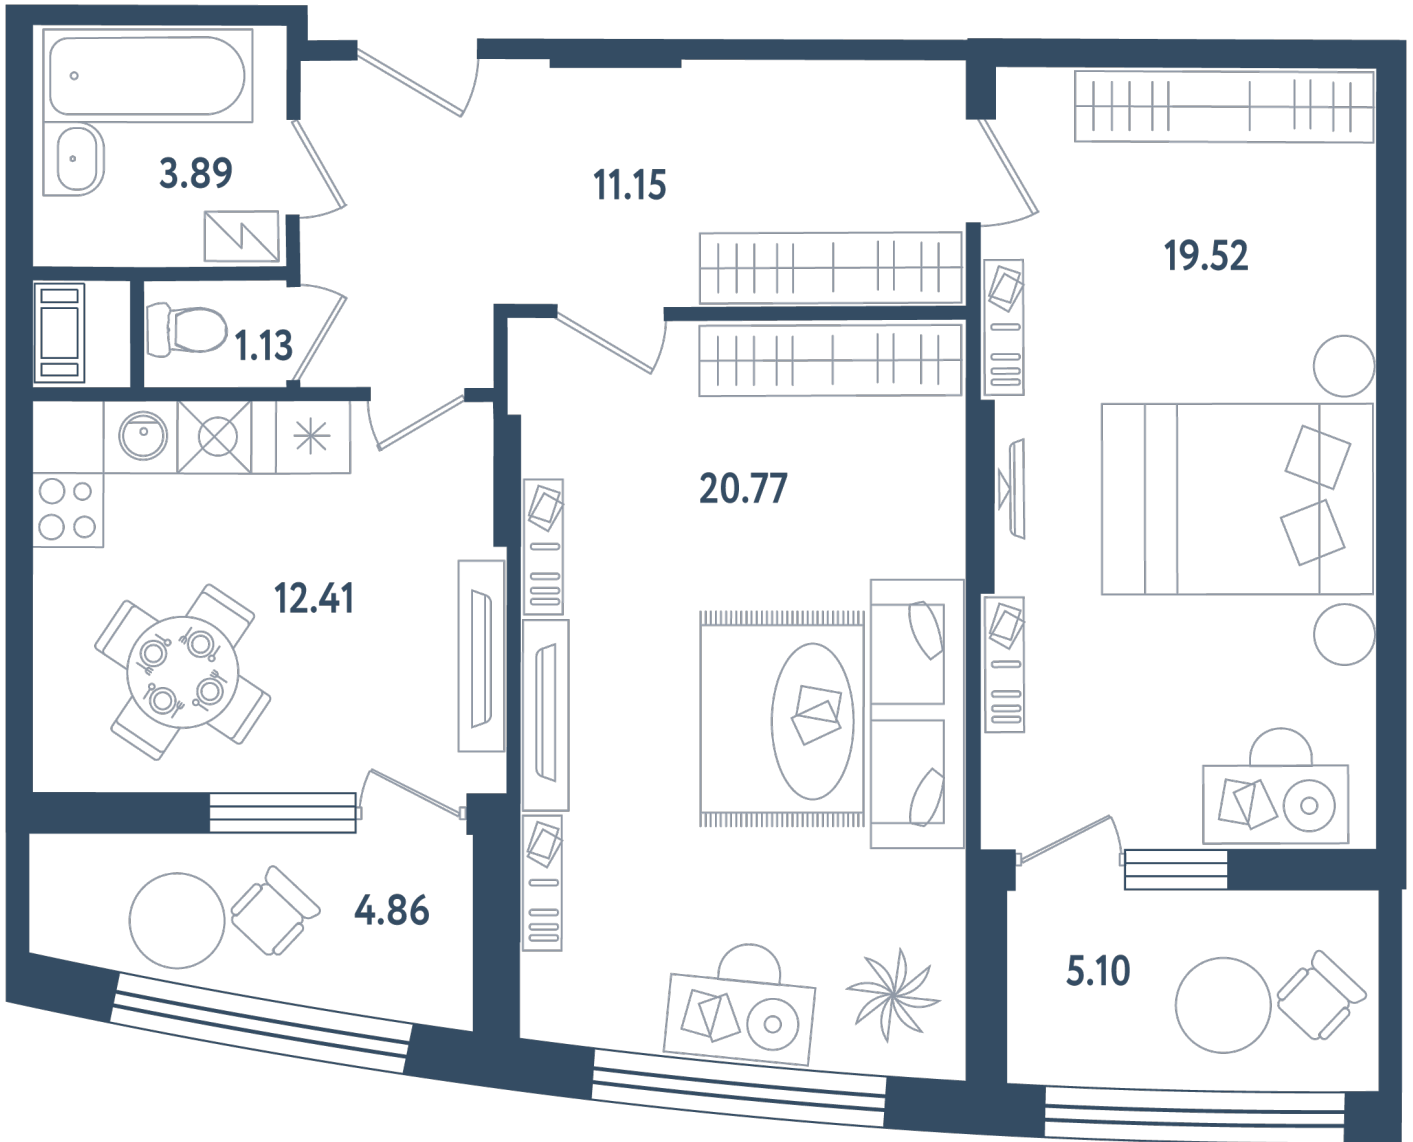

МИР ВНУТРИ
э.квартал

Центральный офис продаж

Санкт-Петербург, 17-я линия
Васильевского острова, д. 22

+7 (812) 711-11-11

callcenter@edevelopment.ru

mir-vnutri.ru

Тип 1-10

2 комнаты

Расположение

17.2 сек., 5 эт.

Общая площадь

73.85 м²

Стоимость

20 604 150 ₽