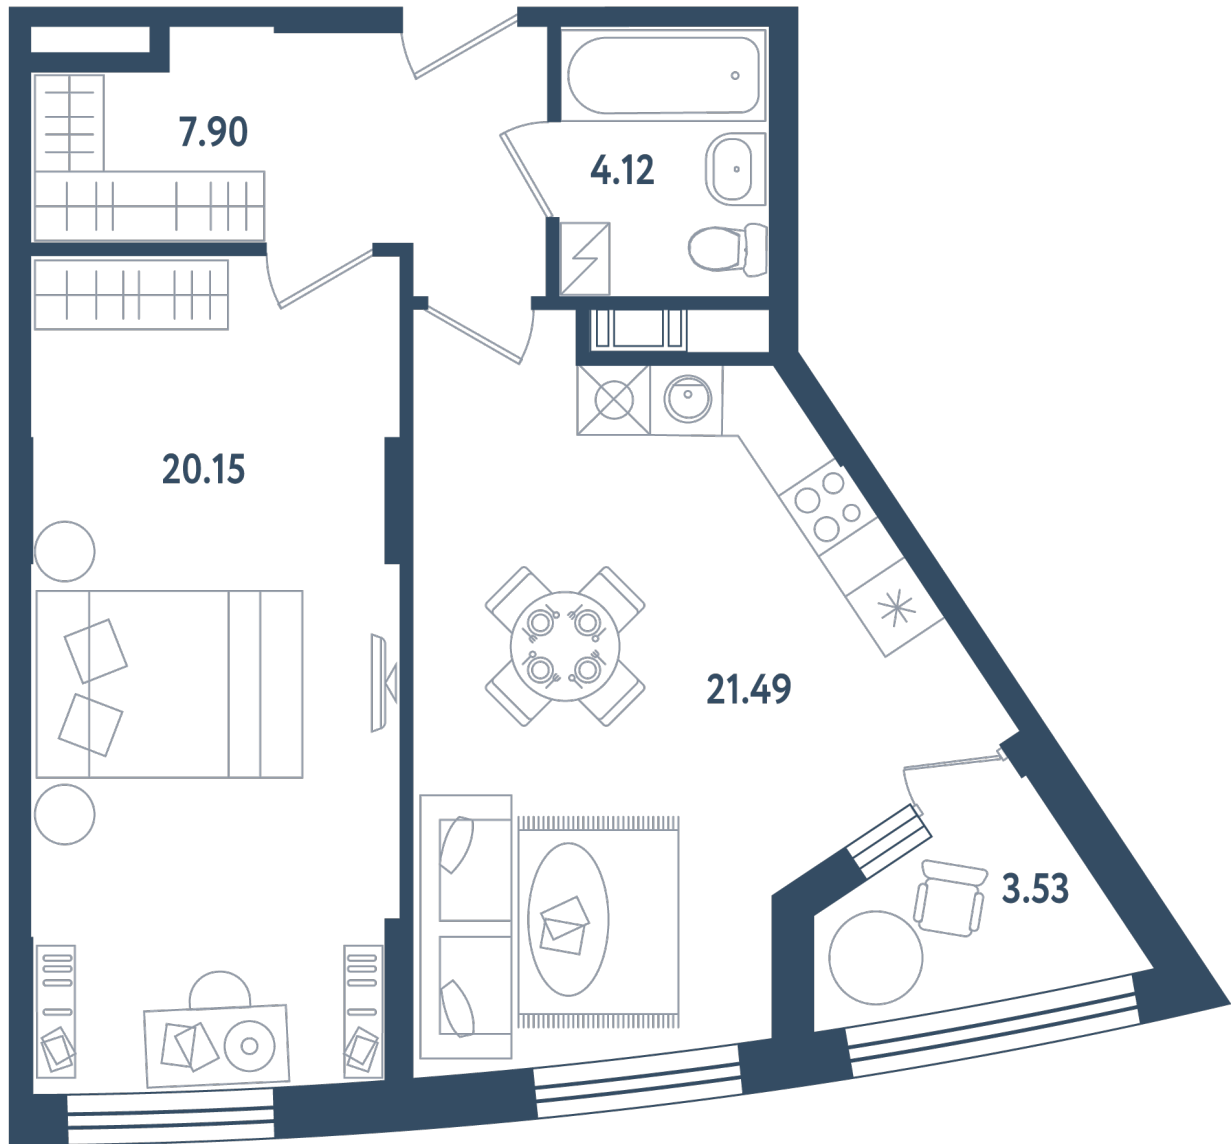

МИР ВНУТРИ
э.квартал

Центральный офис продаж

Санкт-Петербург, 17-я линия
Васильевского острова, д. 22

+7 (812) 711-11-11
callcenter@edevelopment.ru
mir-vnutri.ru

Тип 1-12

2 комнаты
(евро)

Расположение

17.2 сек., 5 эт.

Общая площадь

55.43 м²

Стоимость

15 963 840 ₽