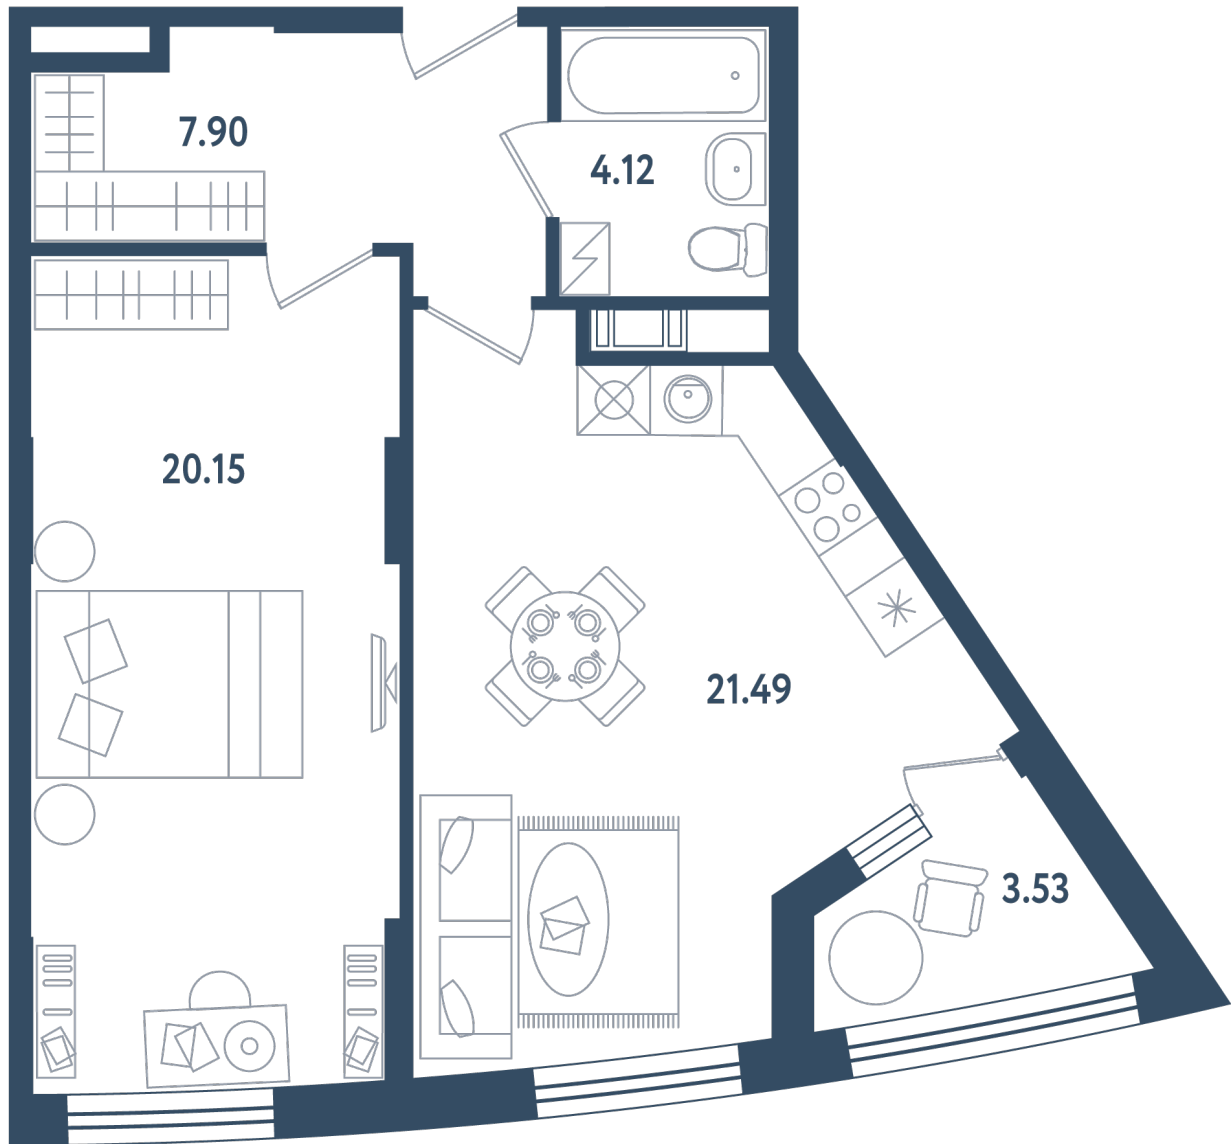

МИР ВНУТРИ
э.квартал

Центральный офис продаж

Санкт-Петербург, 17-я линия
Васильевского острова, д. 22

+7 (812) 711-11-11

callcenter@edevelopment.ru

mir-vnutri.ru

Тип 1-12

2 комнаты
(евро)