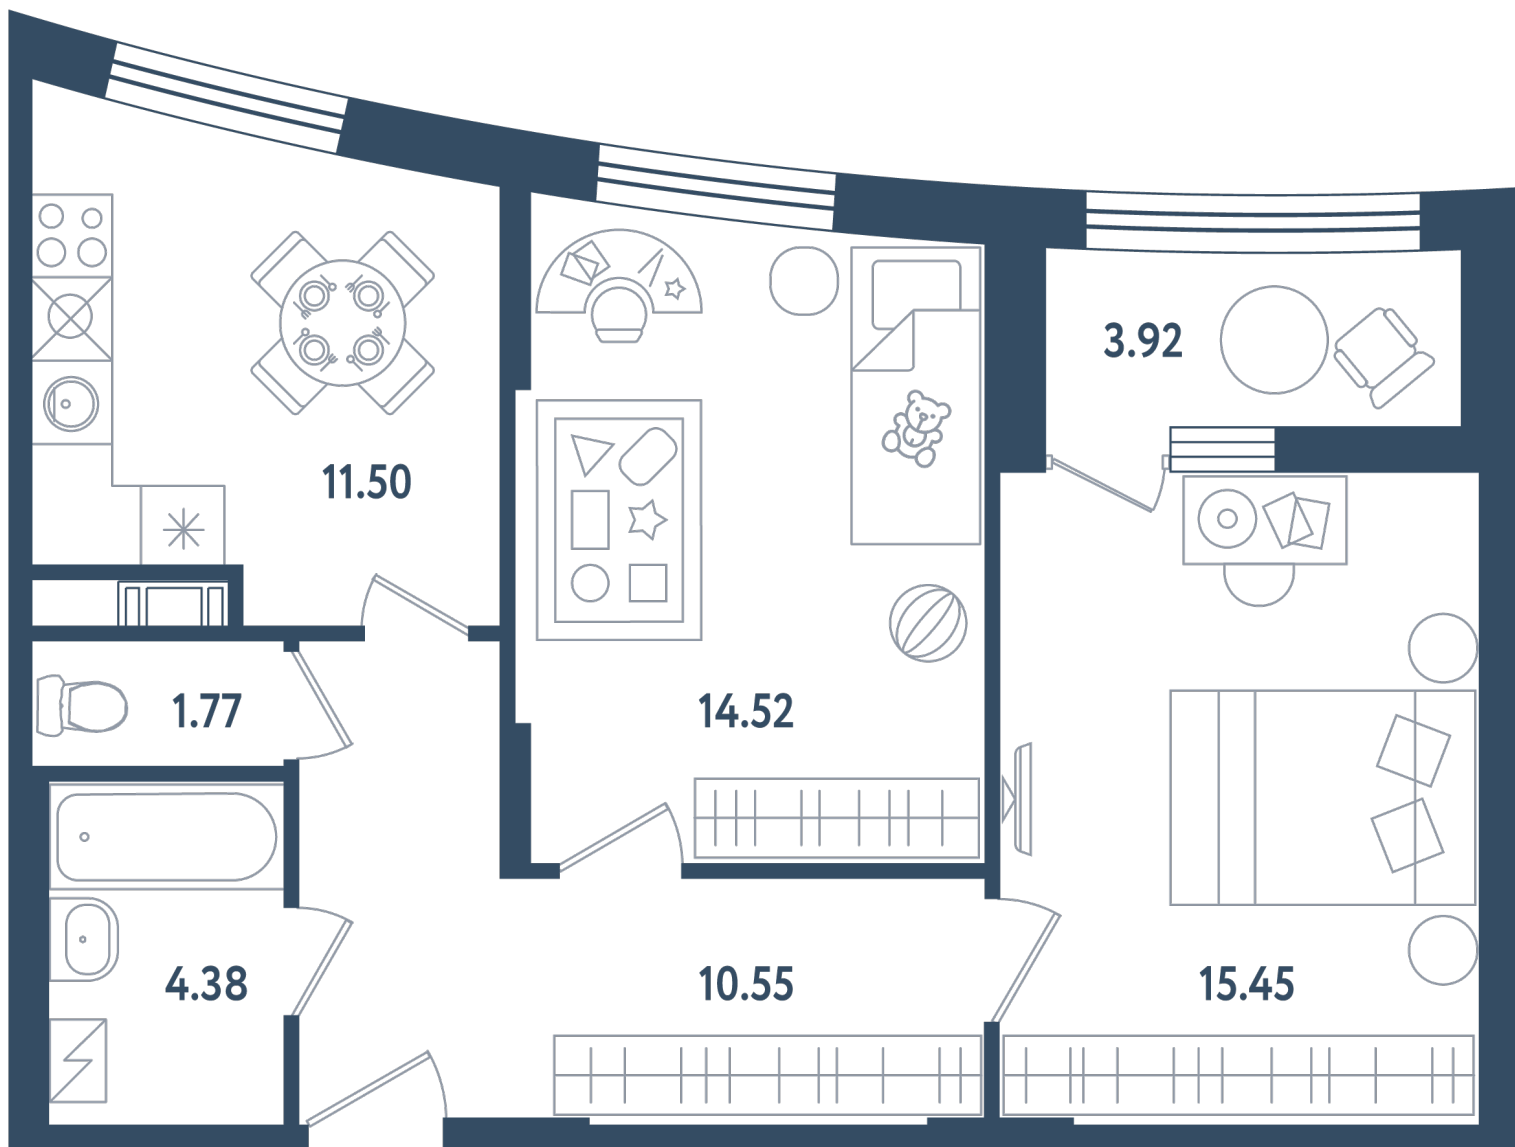

МИР ВНУТРИ
э.квартал

Центральный офис продаж

Санкт-Петербург, 17-я линия
Васильевского острова, д. 22

+7 (812) 711-11-11

callcenter@edevelopment.ru

mir-vnutri.ru

Тип 1-14

2 комнаты

Расположение

17.2 сек., 5 эт.

Общая площадь

60.13 м²

Стоимость

15 693 930 ₽