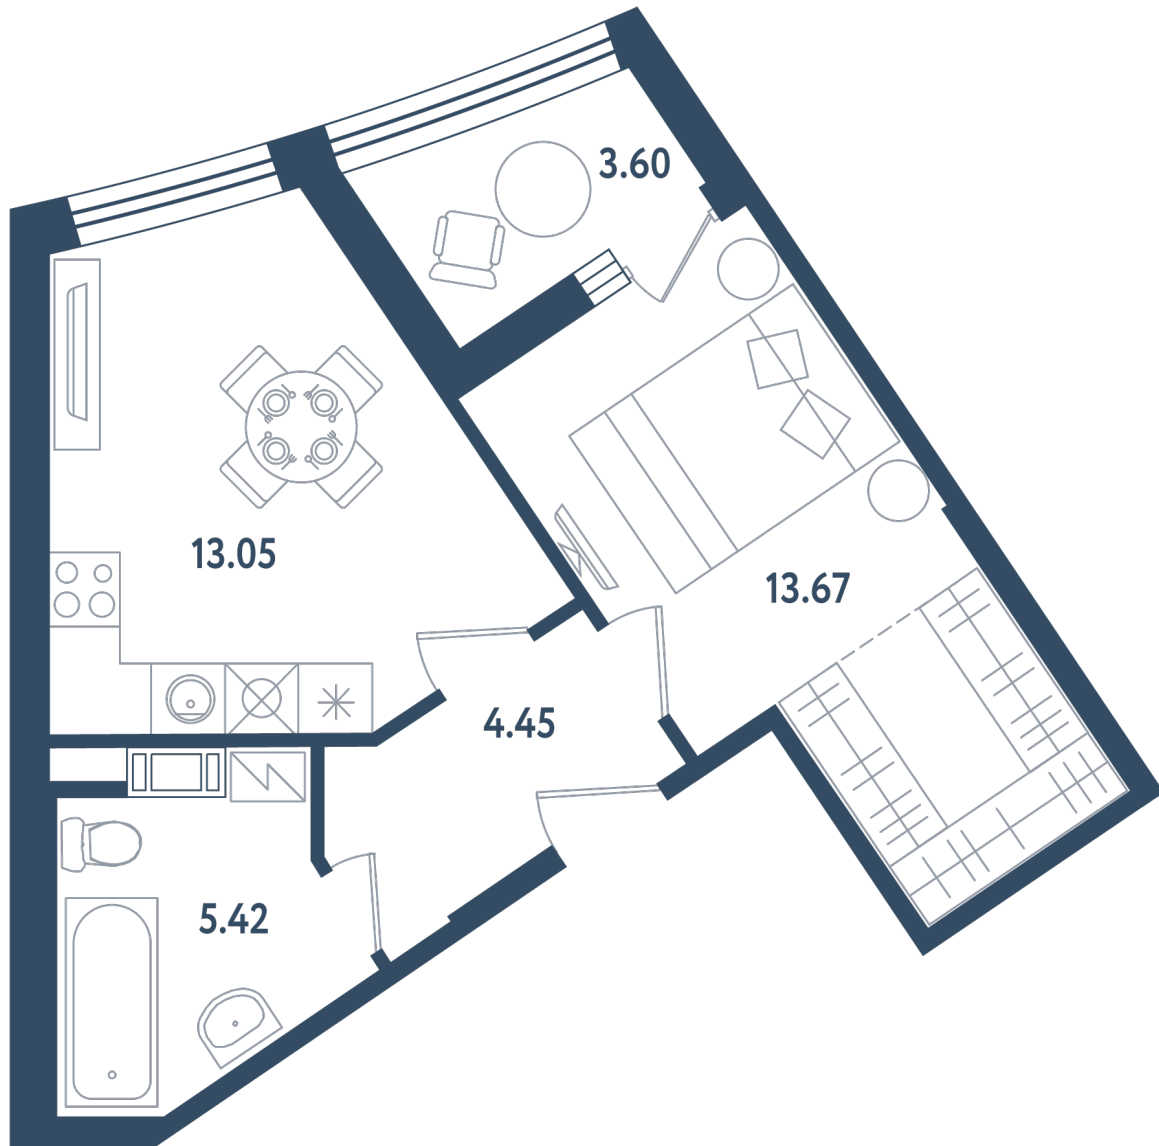

МИР ВНУТРИ
э.квартал

Центральный офис продаж

Санкт-Петербург, 17-я линия
Васильевского острова, д. 22

+7 (812) 711-11-11
callcenter@edevlopment.ru
mir-vnutri.ru

Тип 1-8

1 комната

Расположение

17.2 сек., 4 эт.

Общая площадь

38.39 м²

Стоимость

11 517 000 ₹