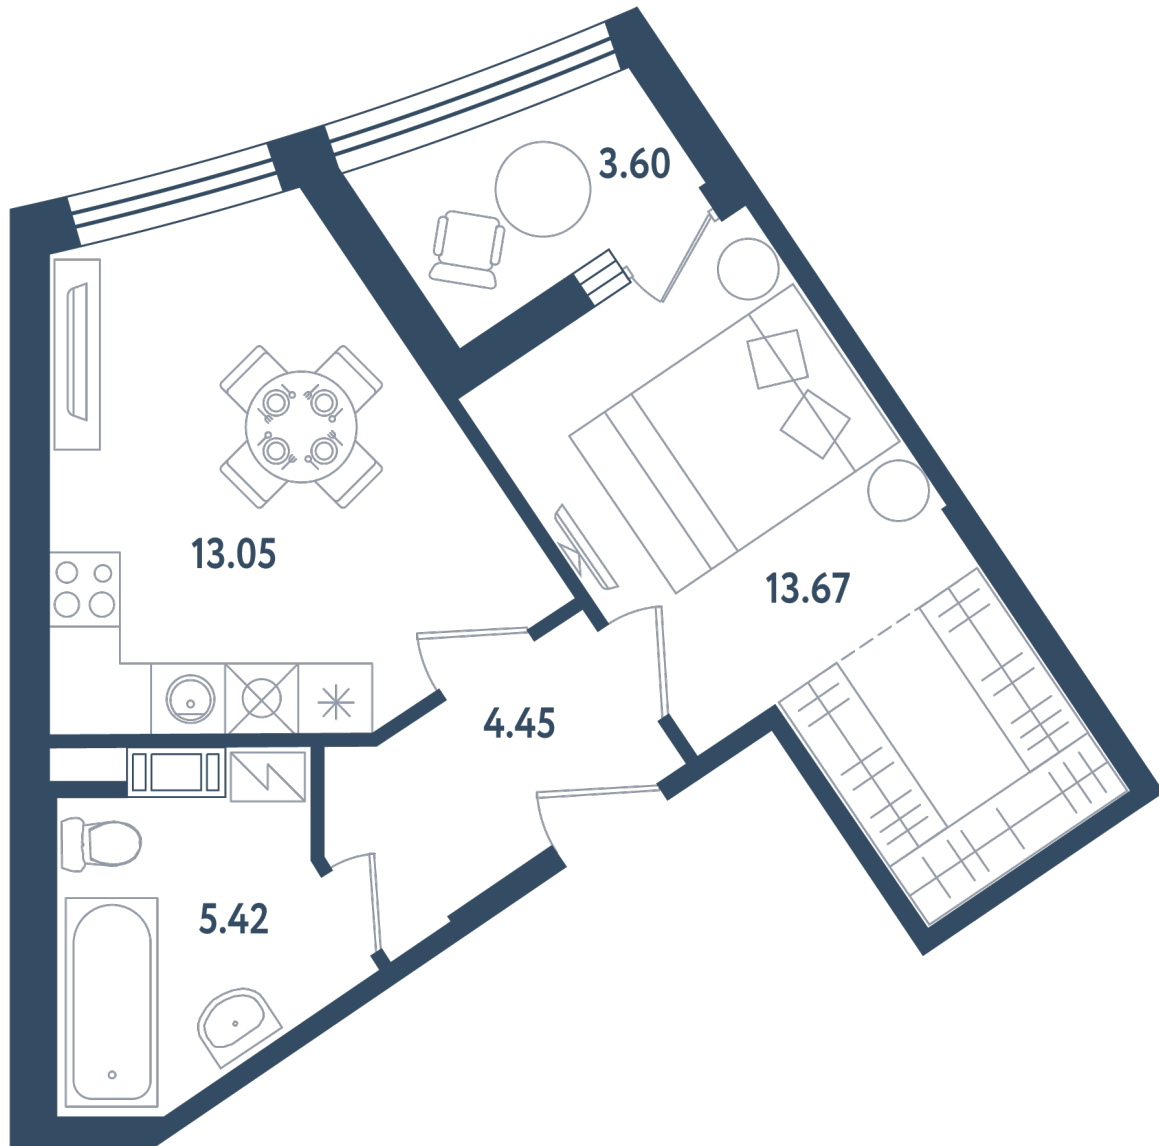

МИР ВНУТРИ
э.квартал

Центральный офис продаж

Санкт-Петербург, 17-я линия
Васильевского острова, д. 22

+7 (812) 711-11-11
callcenter@edevelopment.ru
mir-vnutri.ru

Тип 1-8

1 комната

Расположение

17.2 сек., 4 эт.

Общая площадь

38.39 м²

Стоимость

11 517 000 ₹