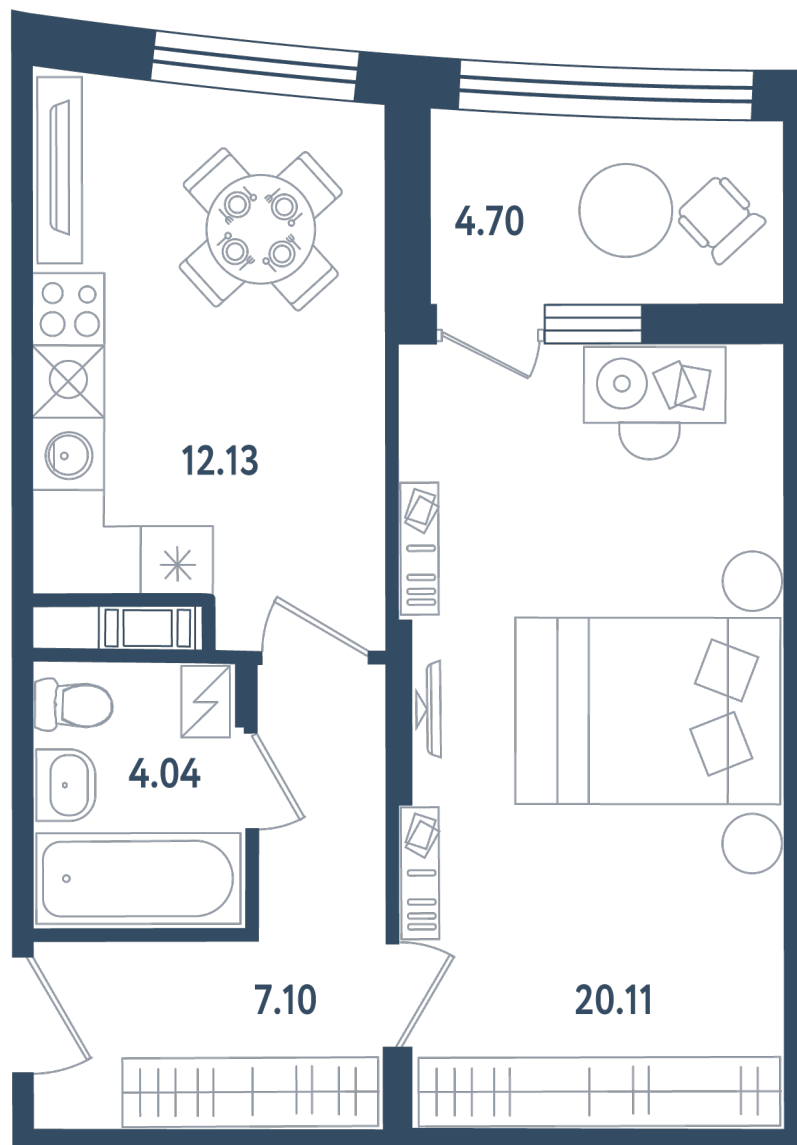

МИР ВНУТРИ
э.квартал

Центральный офис продаж

Санкт-Петербург, 17-я линия
Васильевского острова, д. 22

+7 (812) 711-11-11
callcenter@edevlopment.ru
mir-vnutri.ru

Тип 1-9

1 комната

Расположение

17.2 сек., 4 эт.

Общая площадь

45.73 м²

Стоимость

16 439 935 ₽