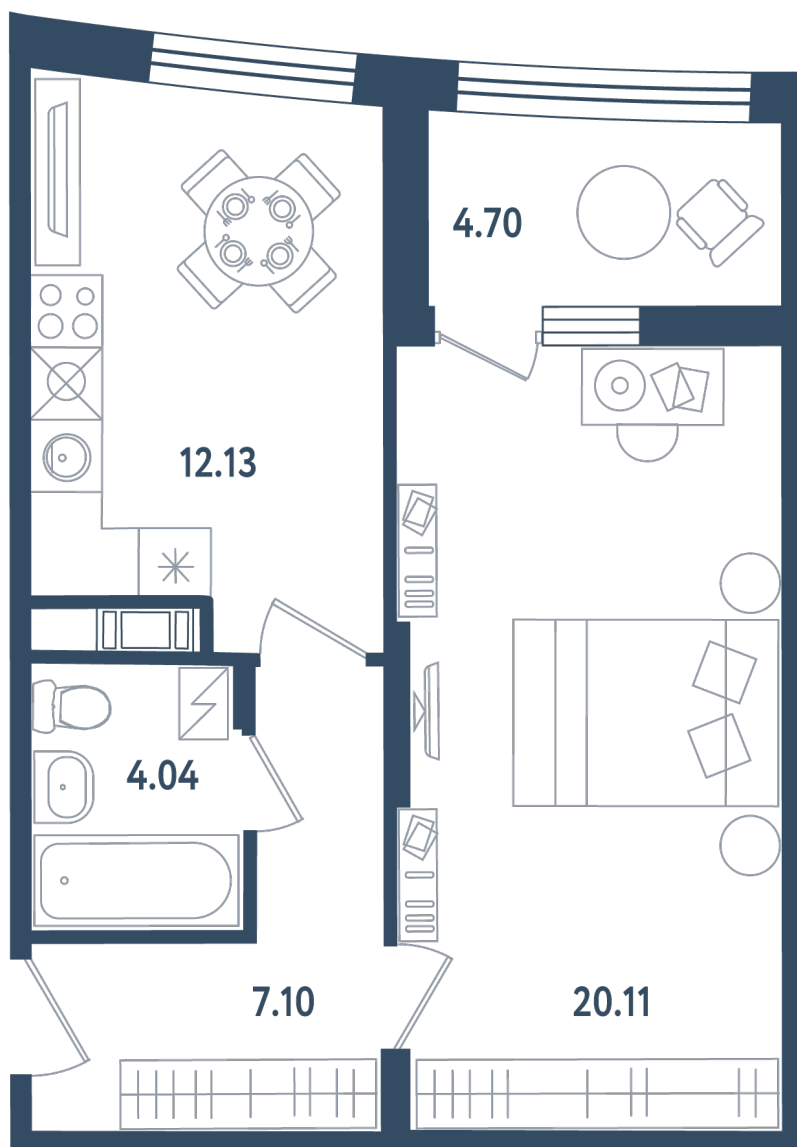

МИР ВНУТРИ
э.квартал

Центральный офис продаж

Санкт-Петербург, 17-я линия
Васильевского острова, д. 22

+7 (812) 711-11-11
callcenter@edevlopment.ru
mir-vnutri.ru

Тип 1-9

1 комната

Расположение

17.2 сек., 4 эт.

Общая площадь

45.73 м²

Стоимость

13 719 000 ₹