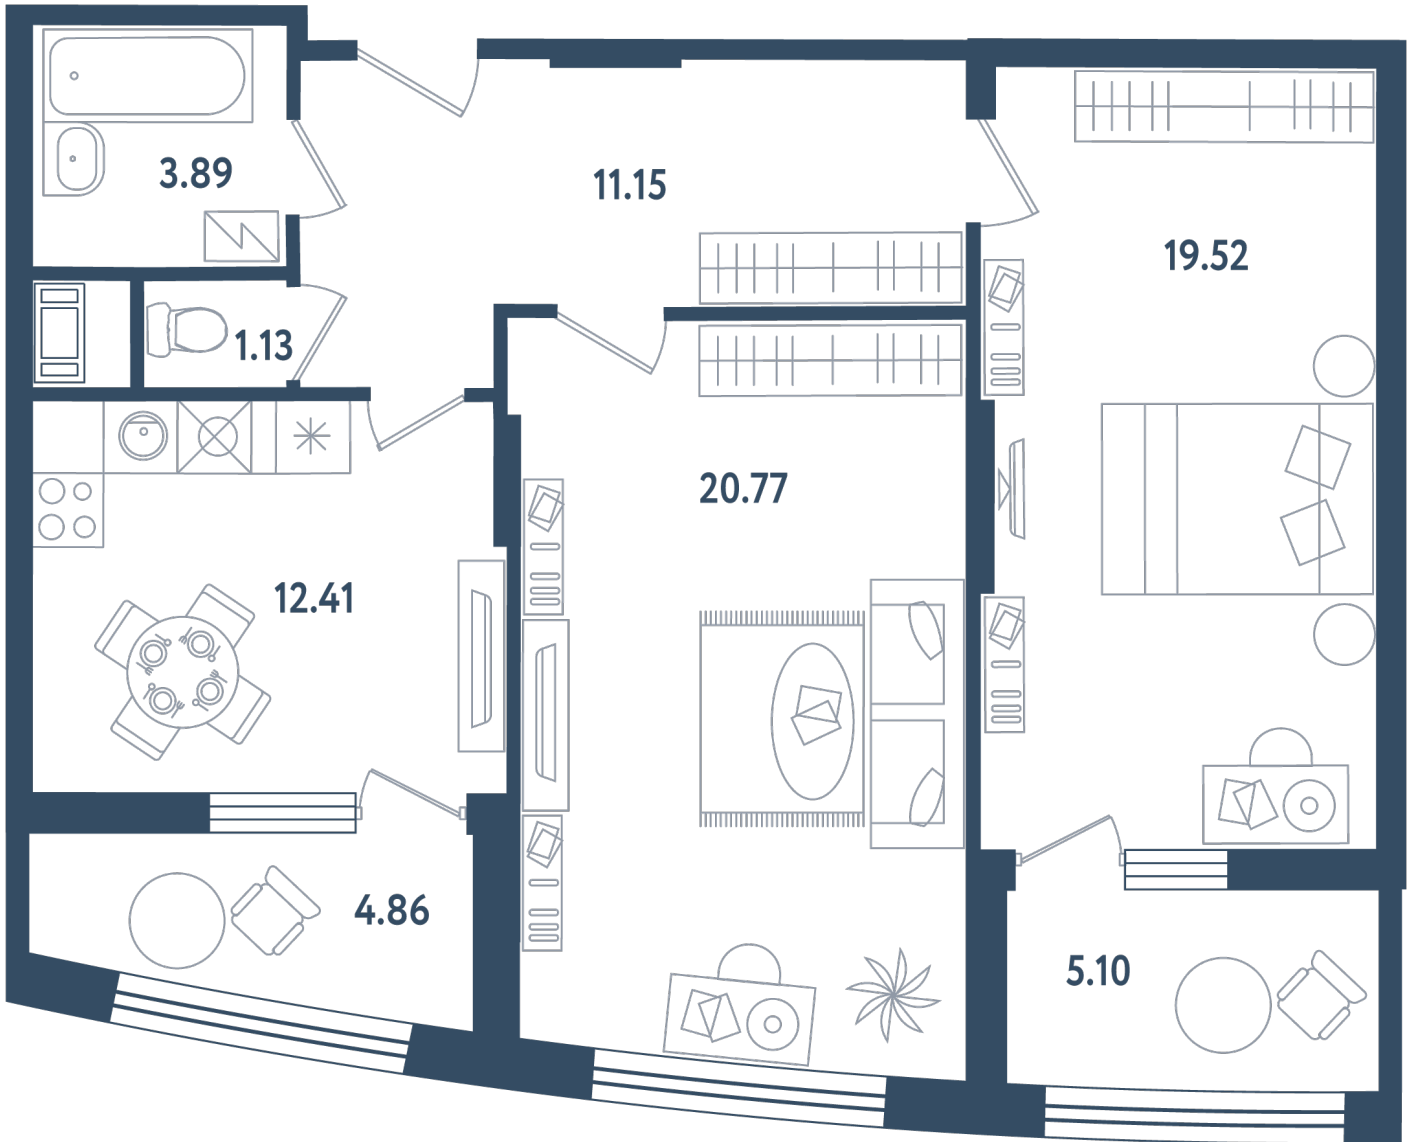

МИР ВНУТРИ
э.квартал

Центральный офис продаж

Санкт-Петербург, 17-я линия
Васильевского острова, д. 22

+7 (812) 711-11-11

callcenter@evelopment.ru

mir-vnutri.ru

Тип 1-10

2 комнаты

Расположение

17.2 сек., 4 эт.

Общая площадь

73.85 м²

Стоимость

24 481 275 ₽