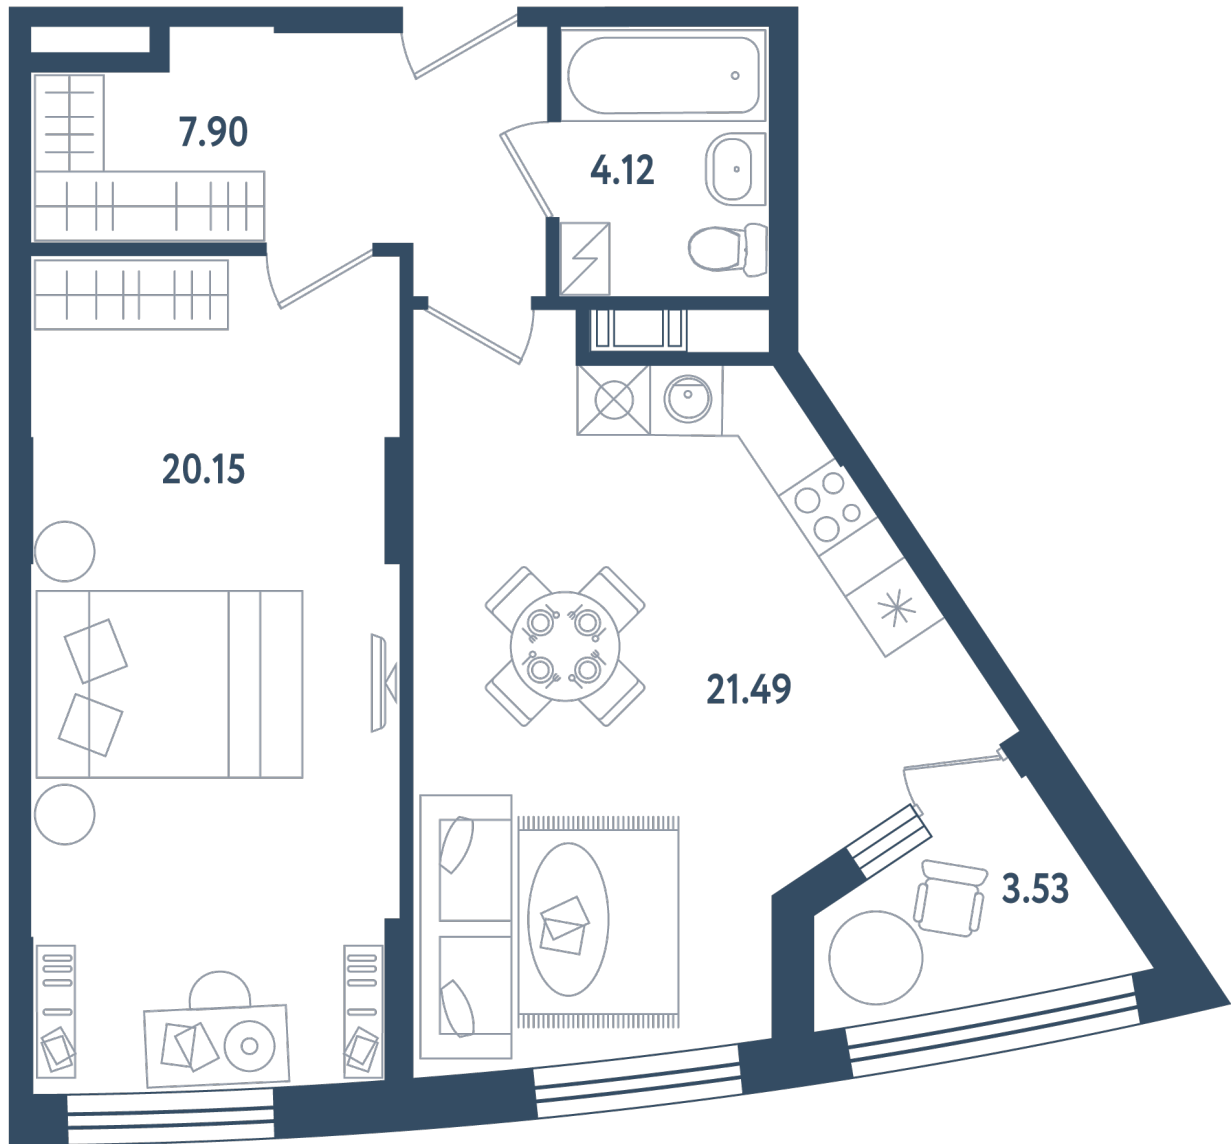

МИР ВНУТРИ
э.квартал

Центральный офис продаж

Санкт-Петербург, 17-я линия
Васильевского острова, д. 22

+7 (812) 711-11-11
callcenter@edevelopment.ru
mir-vnutri.ru

Тип 1-12

2 комнаты
(евро)

Расположение

17.2 сек., 4 эт.

Общая площадь

55.43 м²

Стоимость

20 980 255 ₽