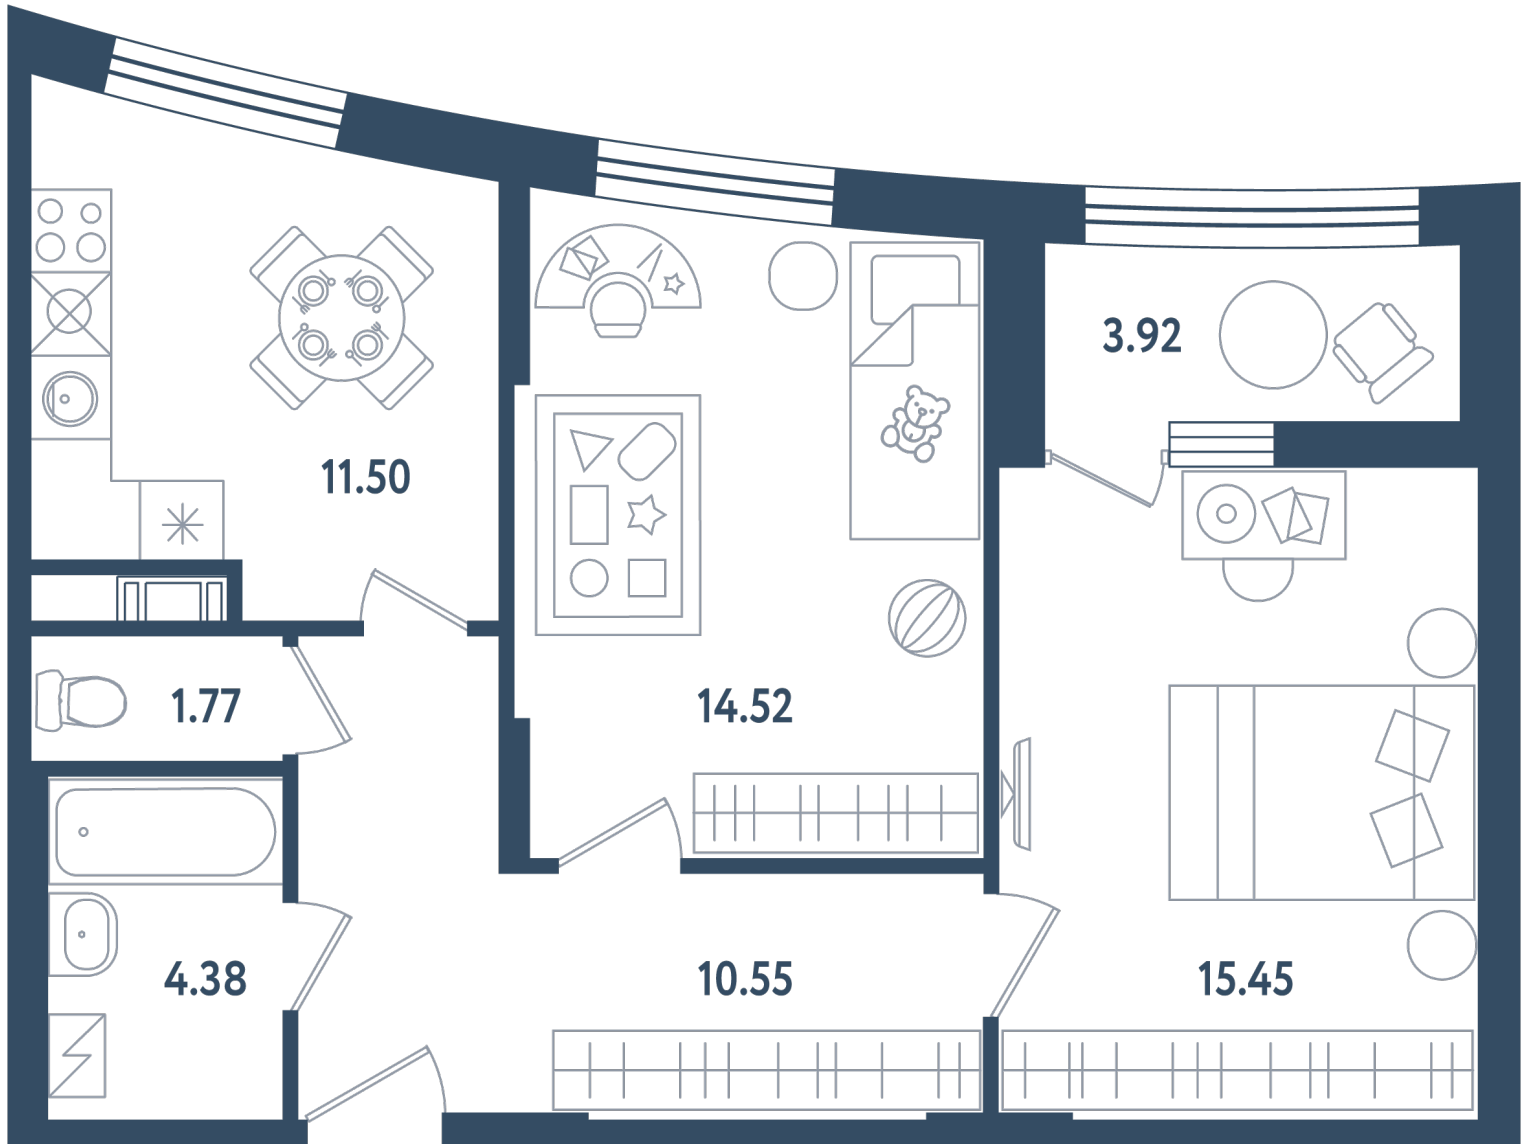

МИР ВНУТРИ
э.квартал

Центральный офис продаж

Санкт-Петербург, 17-я линия
Васильевского острова, д. 22

+7 (812) 711-11-11

callcenter@evelopment.ru

mir-vnutri.ru

Тип 1-14

2 комнаты

Расположение

17.2 сек., 4 эт.

Общая площадь

60.13 м²

Стоимость

21 225 890 ₺