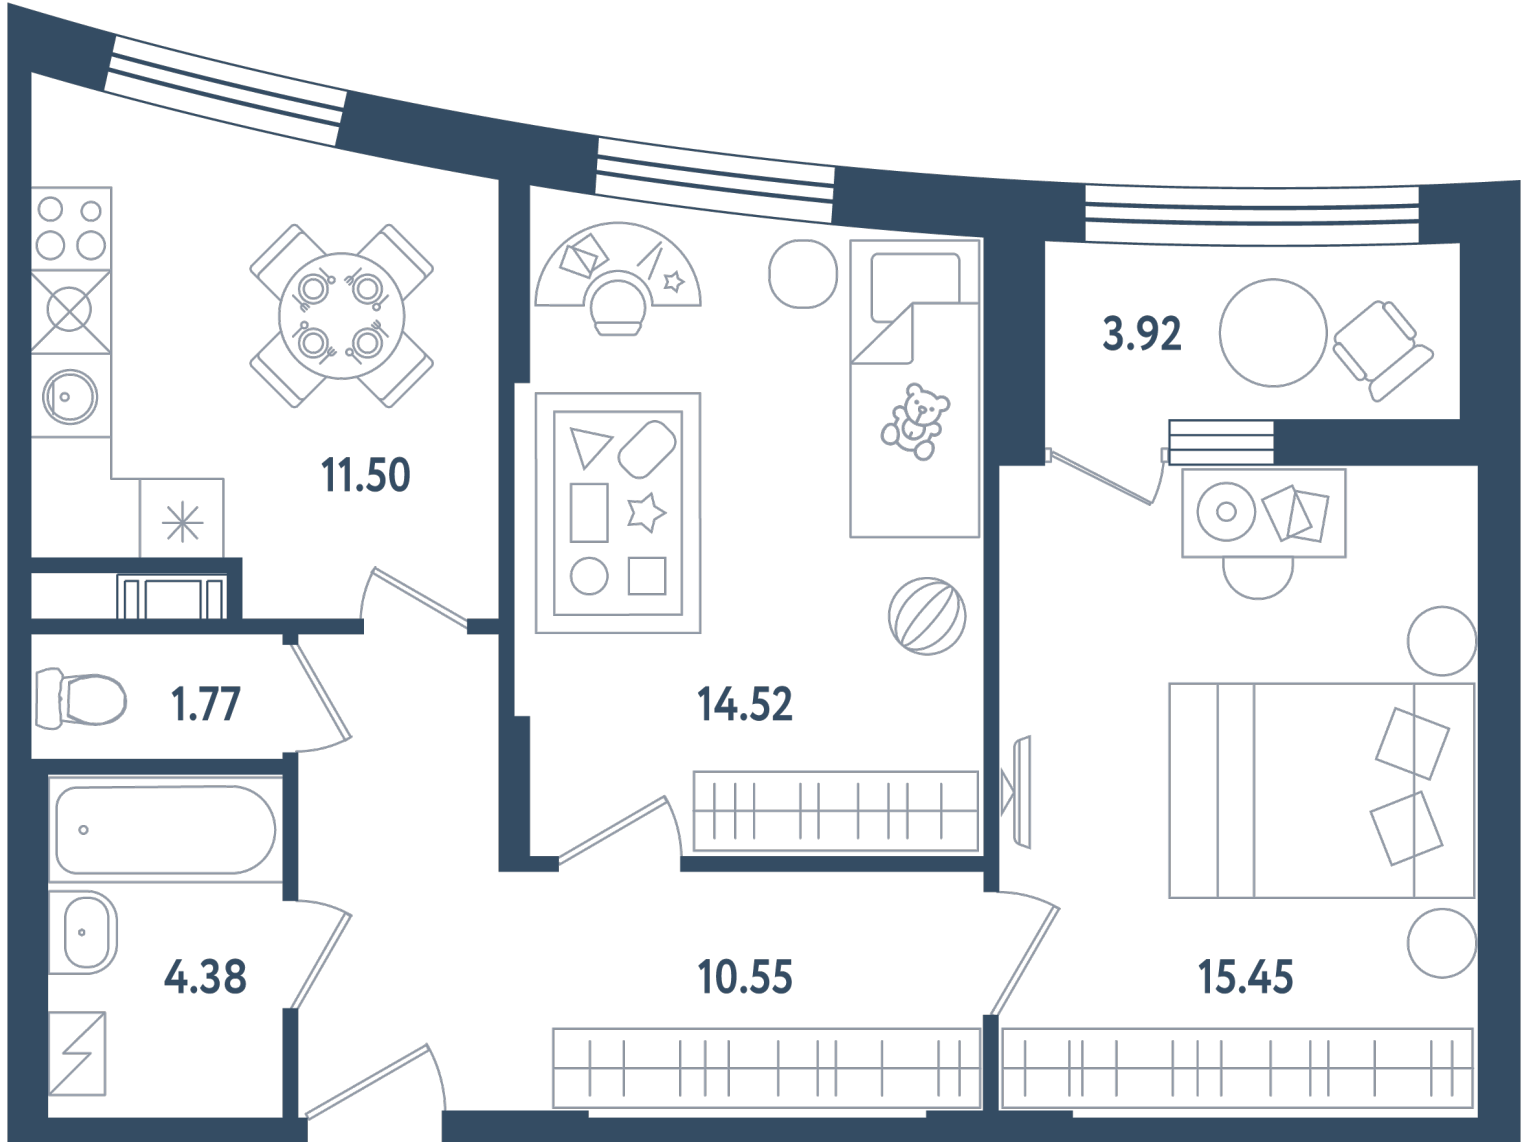

МИР ВНУТРИ
э.квартал

Центральный офис продаж

Санкт-Петербург, 17-я линия
Васильевского острова, д. 22

+7 (812) 711-11-11

callcenter@edevelopment.ru

mir-vnutri.ru

Тип 1-14

2 комнаты

Расположение

17.2 сек., 4 эт.

Общая площадь

60.13 м²

Стоимость

15 693 930 ₽