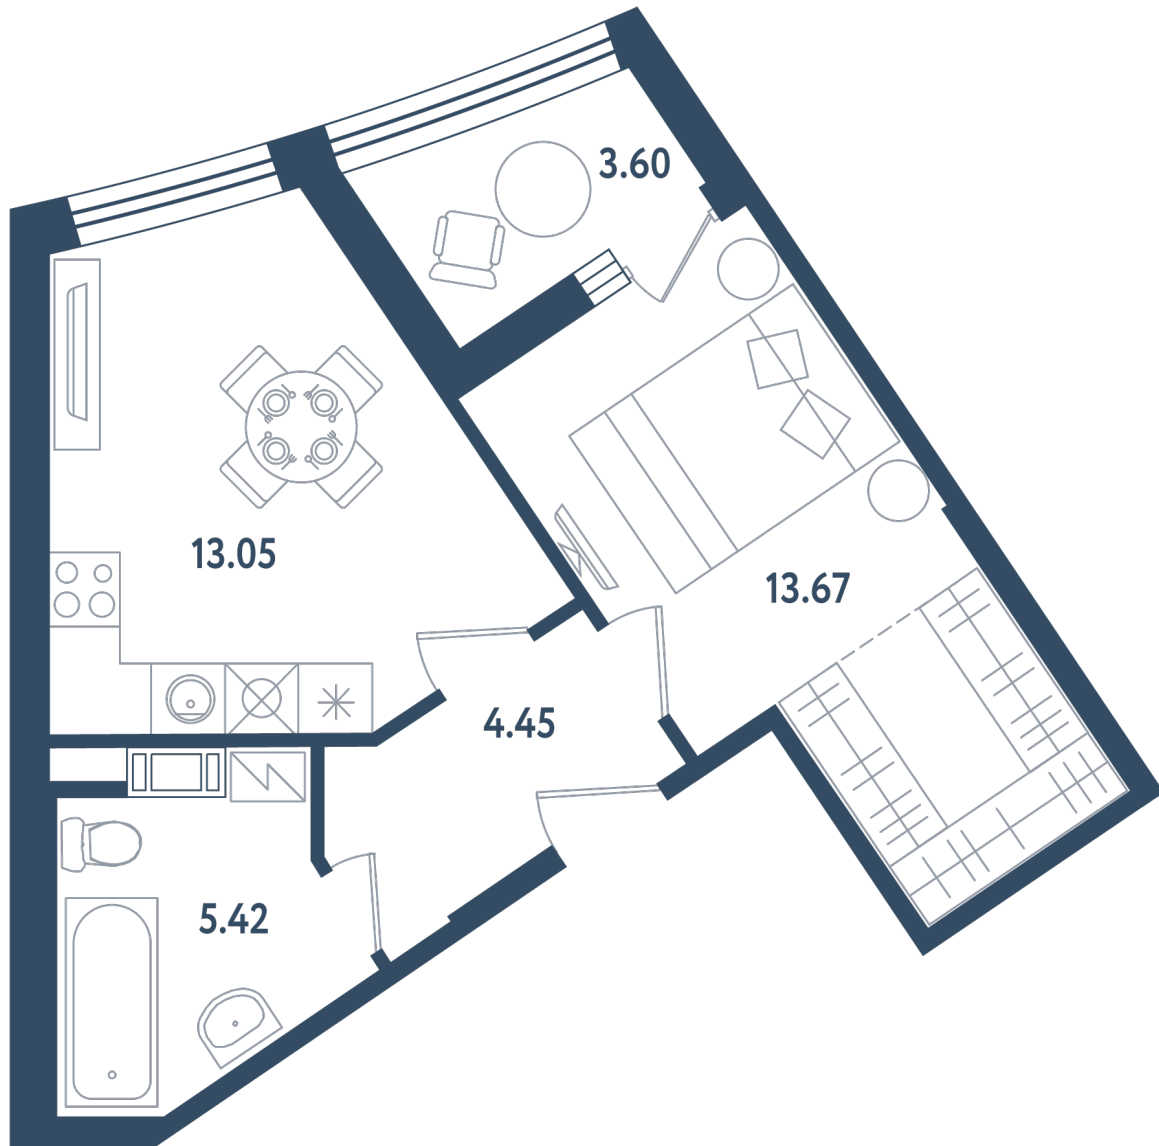

МИР ВНУТРИ
э.квартал

Центральный офис продаж

Санкт-Петербург, 17-я линия
Васильевского острова, д. 22

+7 (812) 711-11-11
callcenter@edevlopment.ru
mir-vnutri.ru

Тип 1-8

1 комната

Расположение

17.2 сек., 3 эт.

Общая площадь

38.39 м²

Стоимость

10 019 790 ₺