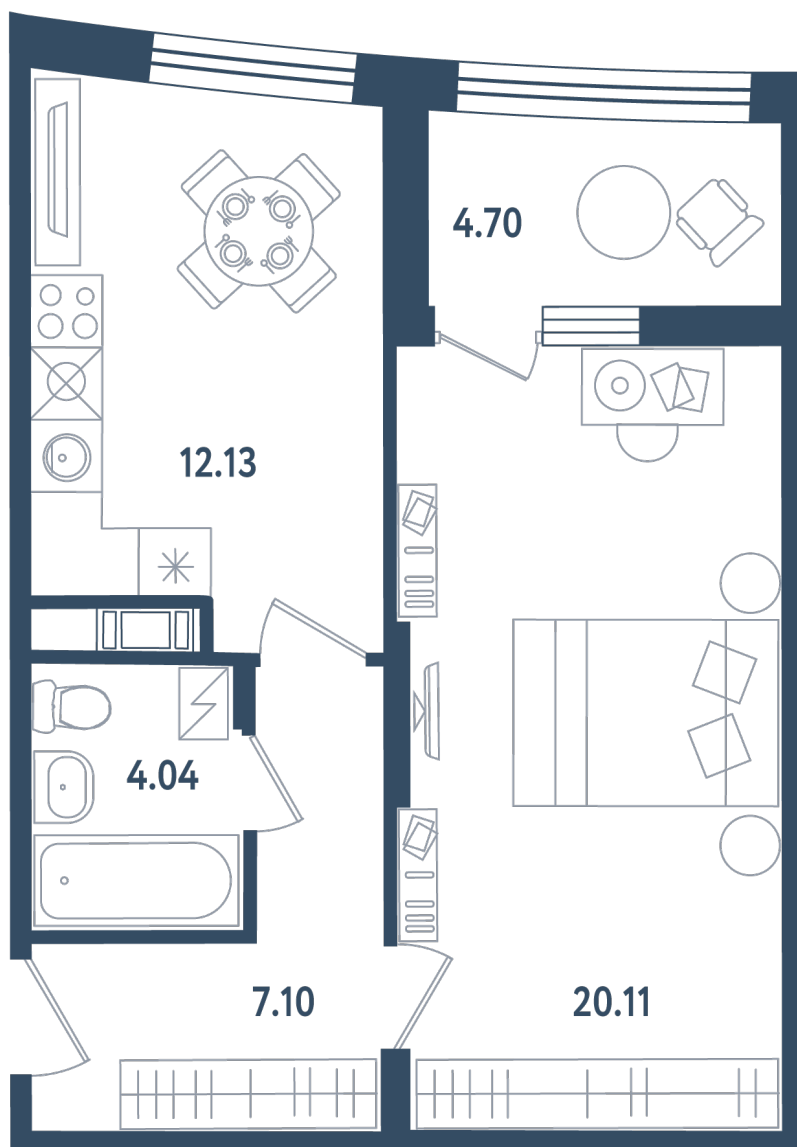

МИР ВНУТРИ
э.квартал

Центральный офис продаж

Санкт-Петербург, 17-я линия
Васильевского острова, д. 22

+7 (812) 711-11-11
callcenter@edevlopment.ru
mir-vnutri.ru

Тип 1-9

1 комната

Расположение

17.2 сек., 3 эт.

Общая площадь

45.73 м²

Стоимость

13 261 700 ₽