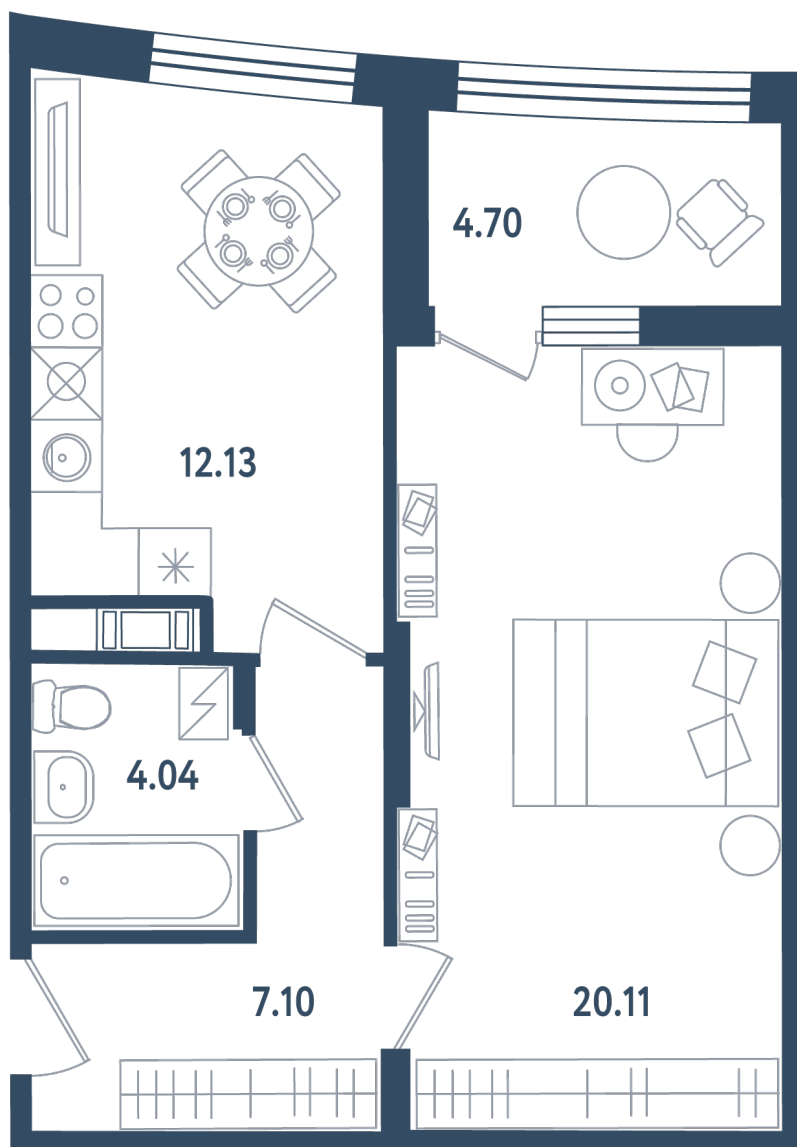

МИР ВНУТРИ
э.квартал

Центральный офис продаж

Санкт-Петербург, 17-я линия
Васильевского острова, д. 22

+7 (812) 711-11-11
callcenter@edevelopment.ru
mir-vnutri.ru

Тип 1-9

1 комната

Расположение

17.2 сек., 3 эт.

Общая площадь

45.73 м²

Стоимость

15 982 635 ₽