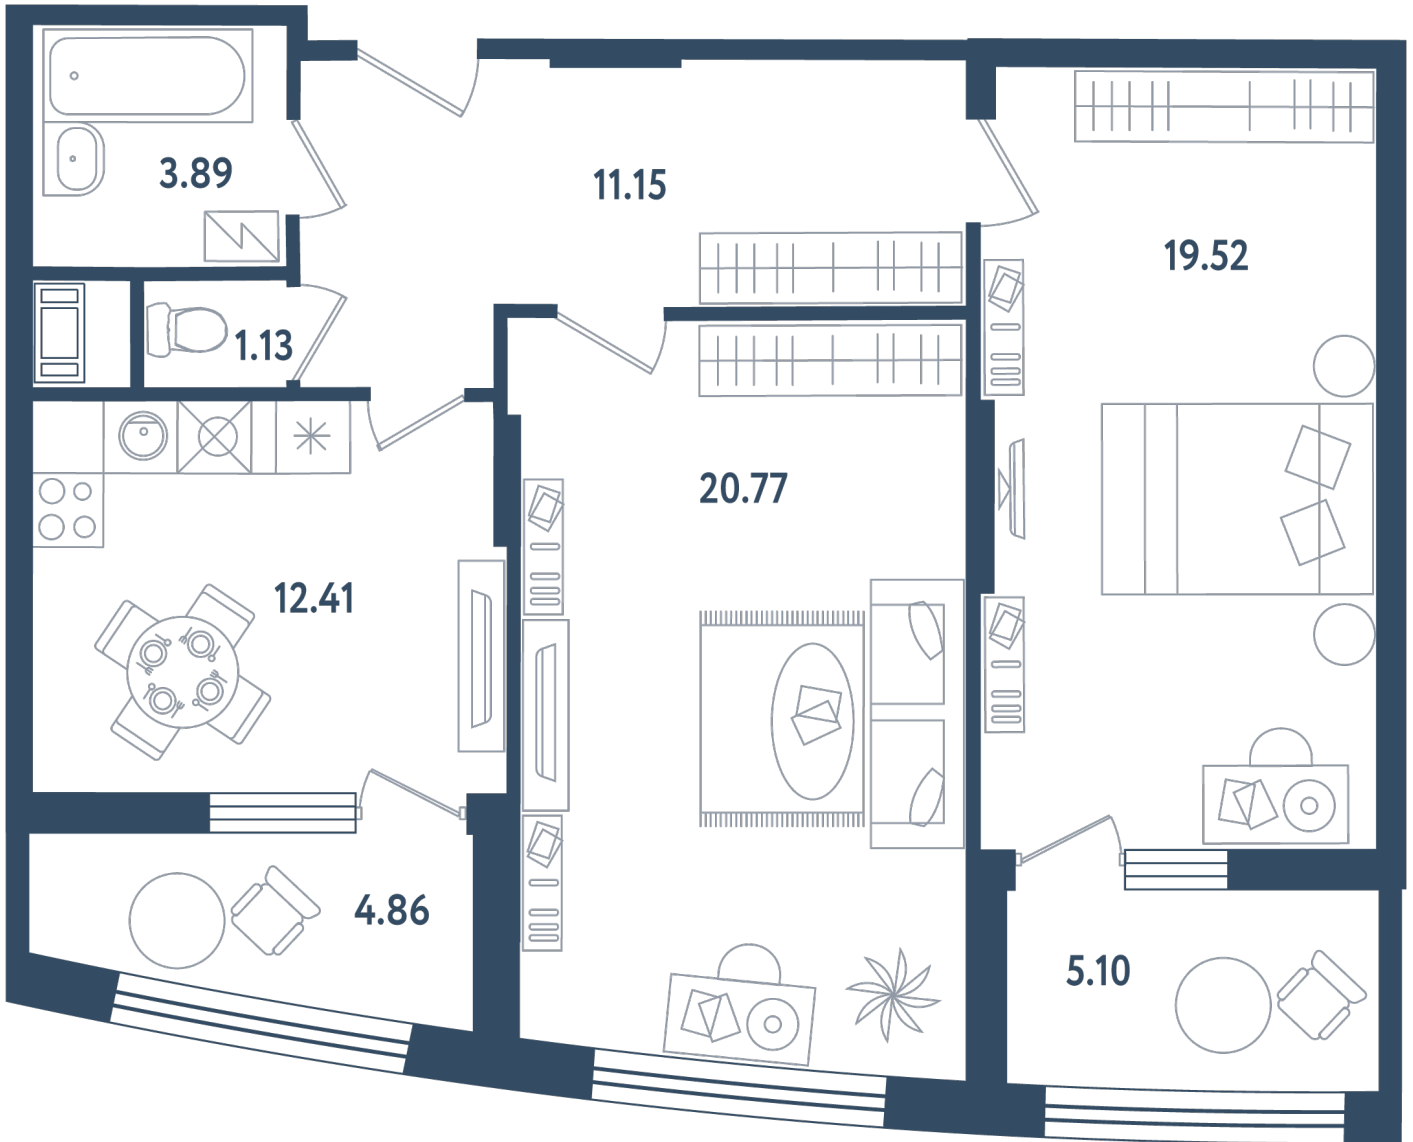

МИР ВНУТРИ
э.квартал

Центральный офис продаж

Санкт-Петербург, 17-я линия
Васильевского острова, д. 22

+7 (812) 711-11-11

callcenter@evelopment.ru

mir-vnutri.ru

Тип 1-10

2 комнаты

Расположение

17.2 сек., 3 эт.

Общая площадь

73.85 м²

Стоимость

19 939 500 ₽