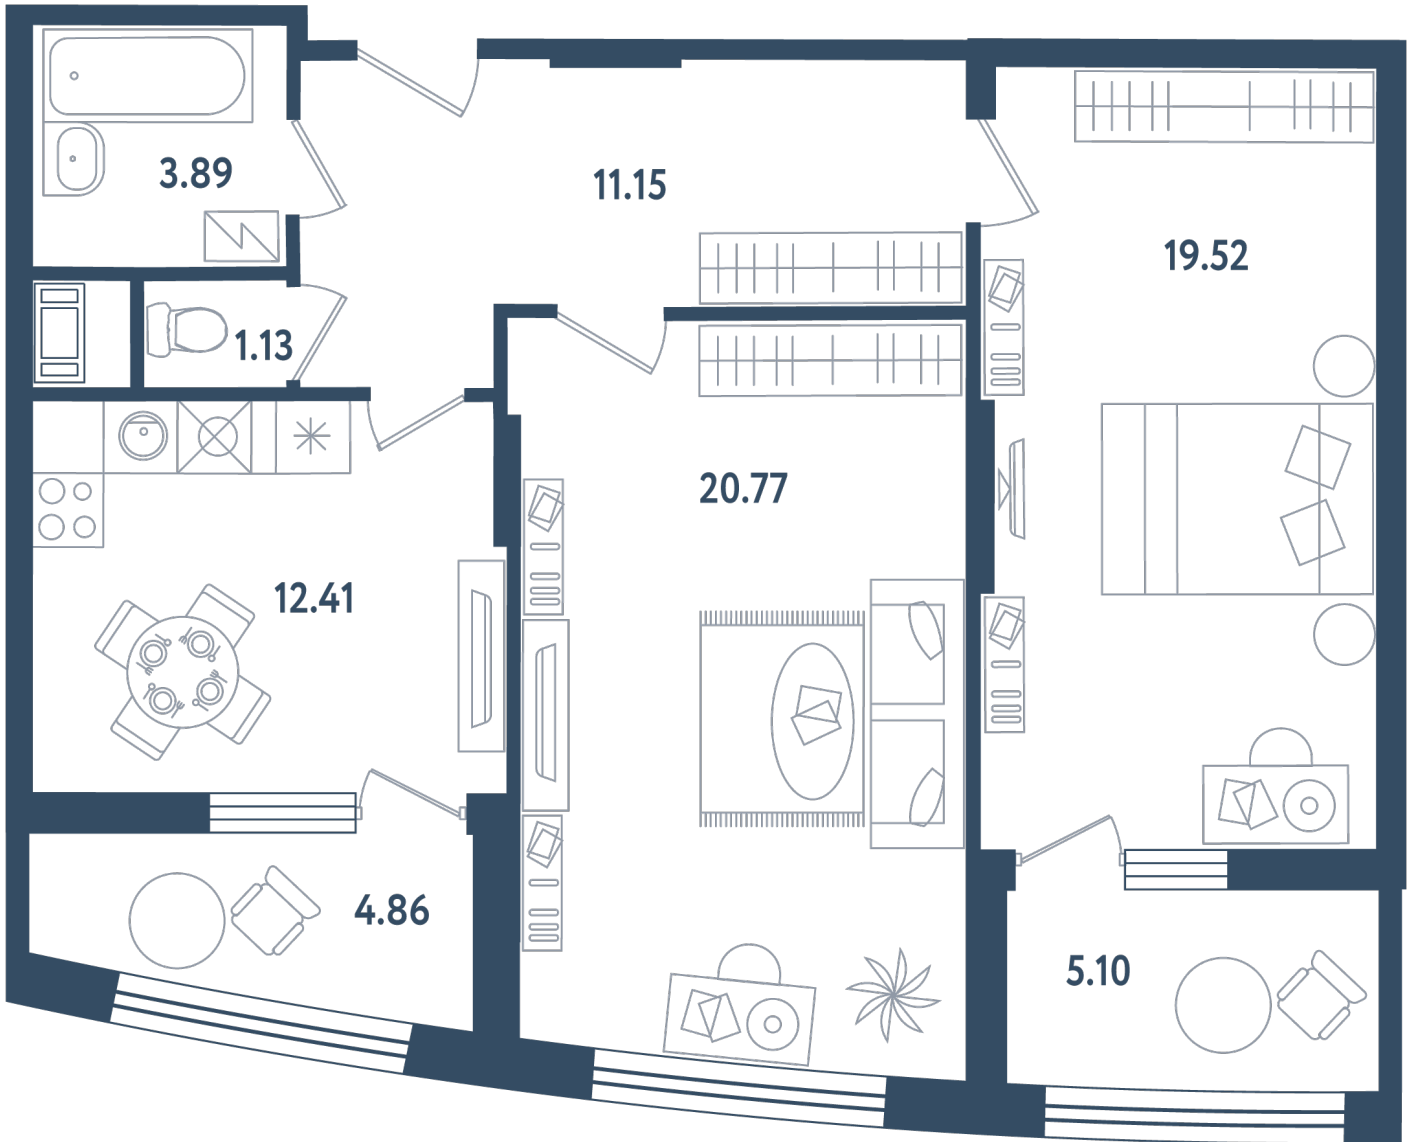

МИР ВНУТРИ
э.квартал

Центральный офис продаж

Санкт-Петербург, 17-я линия
Васильевского острова, д. 22

+7 (812) 711-11-11

callcenter@evelopment.ru

mir-vnutri.ru

Тип 1-10

2 комнаты

Расположение

17.2 сек., 3 эт.

Общая площадь

73.85 м²

Стоимость

17 613 225 ₽