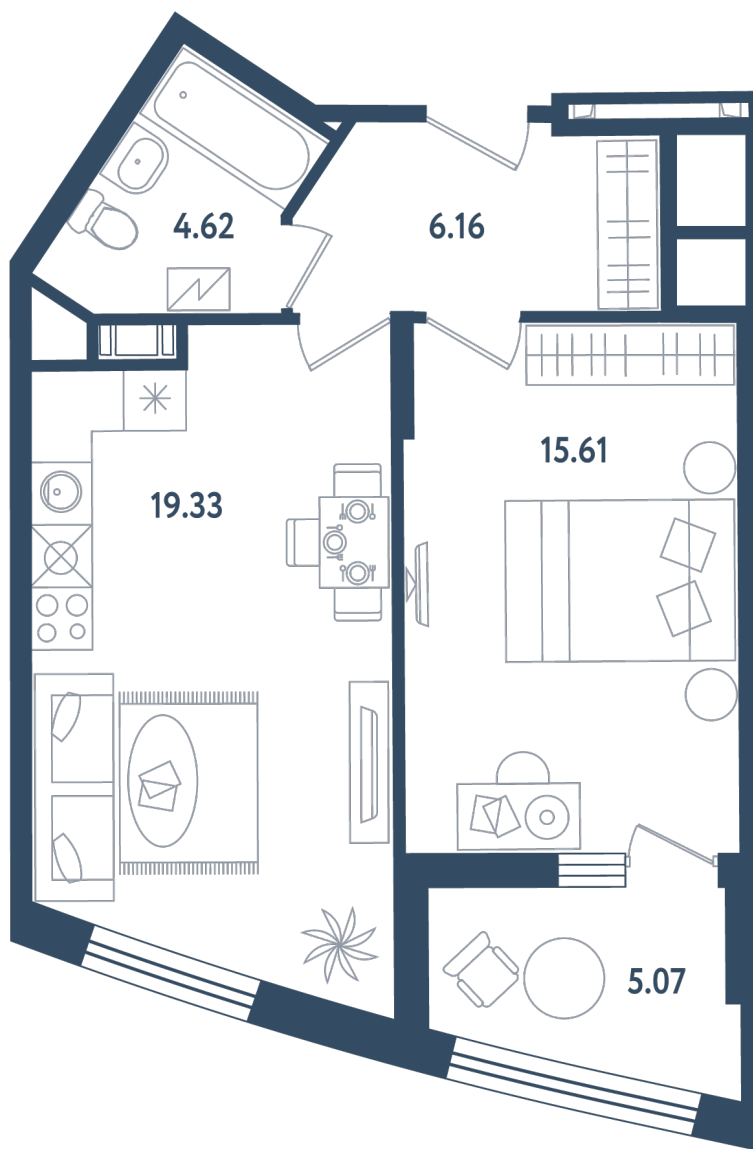

МИР ВНУТРИ
э.квартал

Центральный офис продаж

Санкт-Петербург, 17-я линия
Васильевского острова, д. 22

+7 (812) 711-11-11
callcenter@evelopment.ru
mir-vnutri.ru

Тип 1-11

2 комнаты
(евро)

Расположение

17.2 сек., 3 эт.

Общая площадь

48.26 м²

Стоимость

14 719 300 ₽