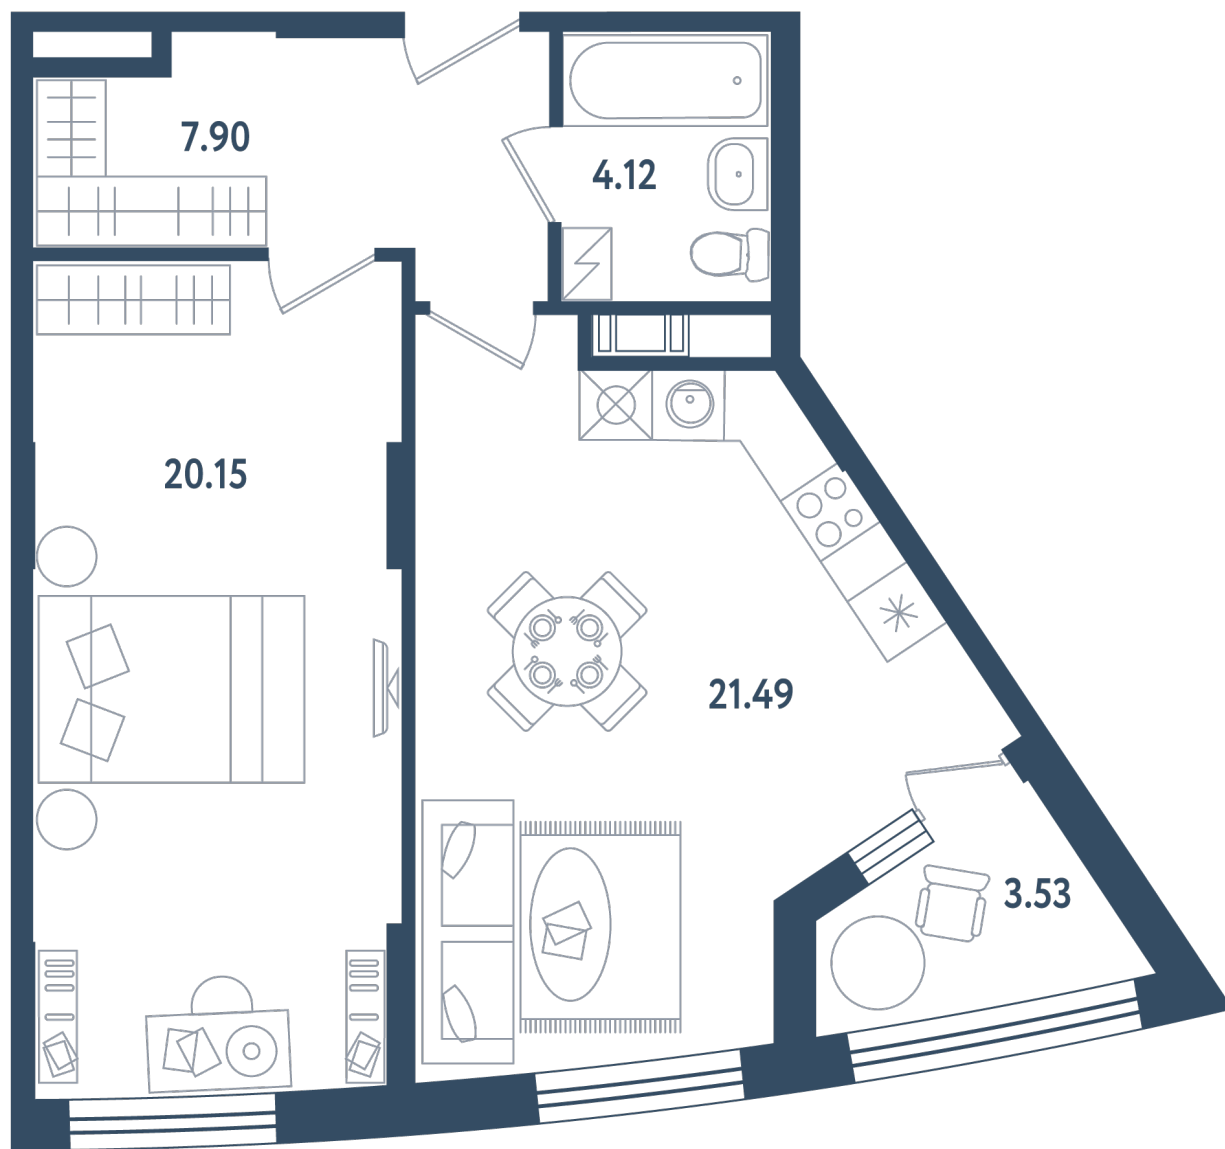

МИР ВНУТРИ
э.квартал

Центральный офис продаж

Санкт-Петербург, 17-я линия
Васильевского острова, д. 22

+7 (812) 711-11-11
callcenter@edevelopment.ru
mir-vnutri.ru

Тип 1-12

2 комнаты
(евро)

Расположение

17.2 сек., 3 эт.

Общая площадь

55.43 м²

Стоимость

20 730 820 ₽