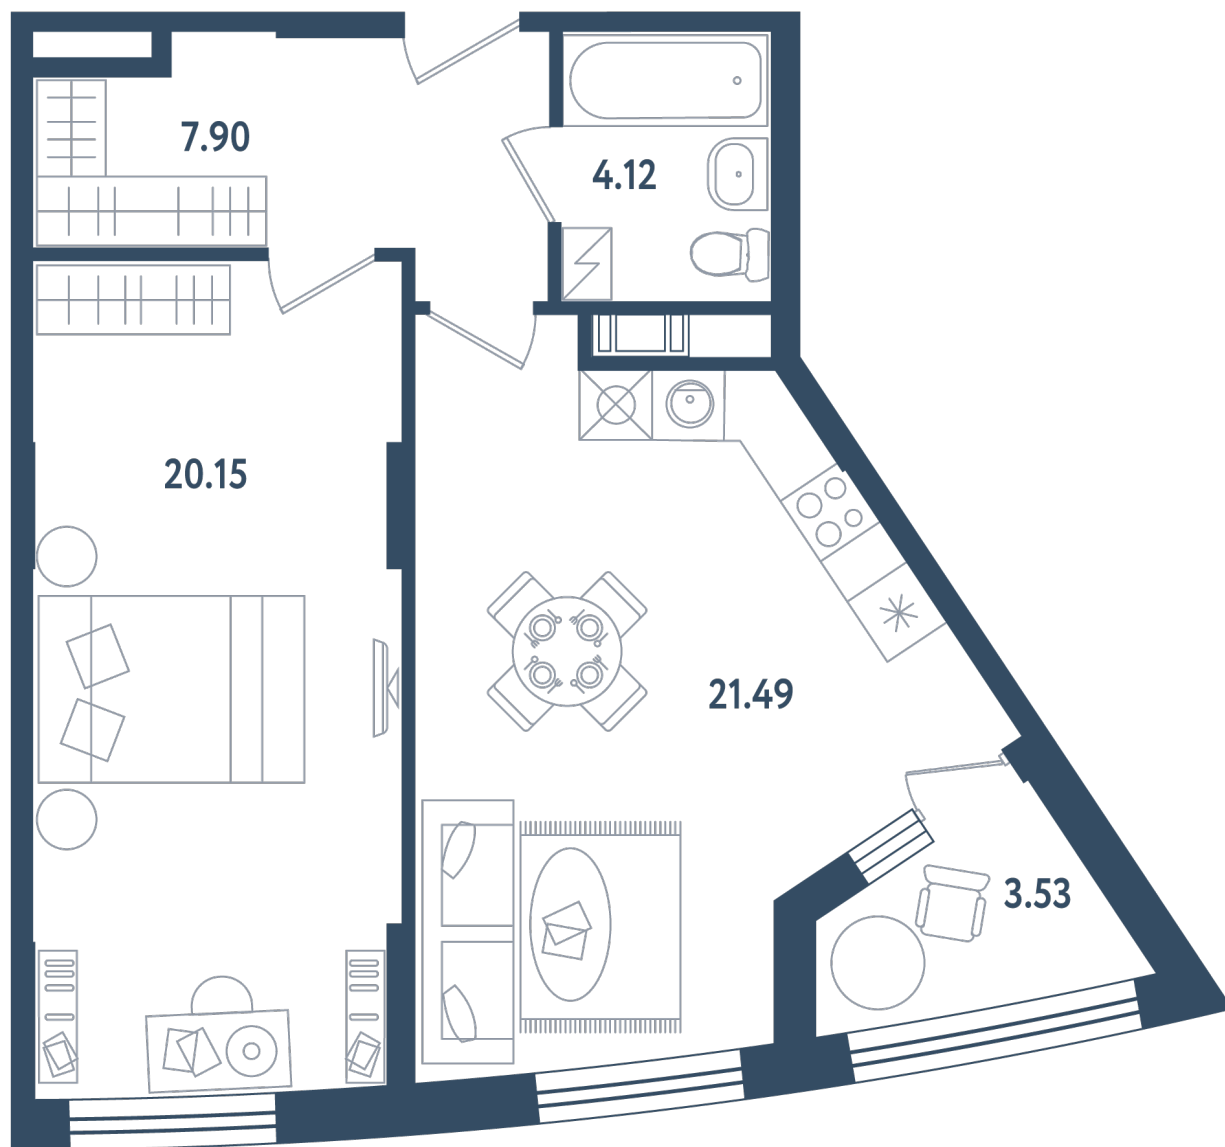

МИР ВНУТРИ
э.квартал

Центральный офис продаж

Санкт-Петербург, 17-я линия
Васильевского острова, д. 22

+7 (812) 711-11-11
callcenter@evelopment.ru
mir-vnutri.ru

Тип 1-12

2 комнаты
(евро)

Расположение

17.2 сек., 3 эт.

Общая площадь

55.43 м²

Стоимость

15 215 535 ₽