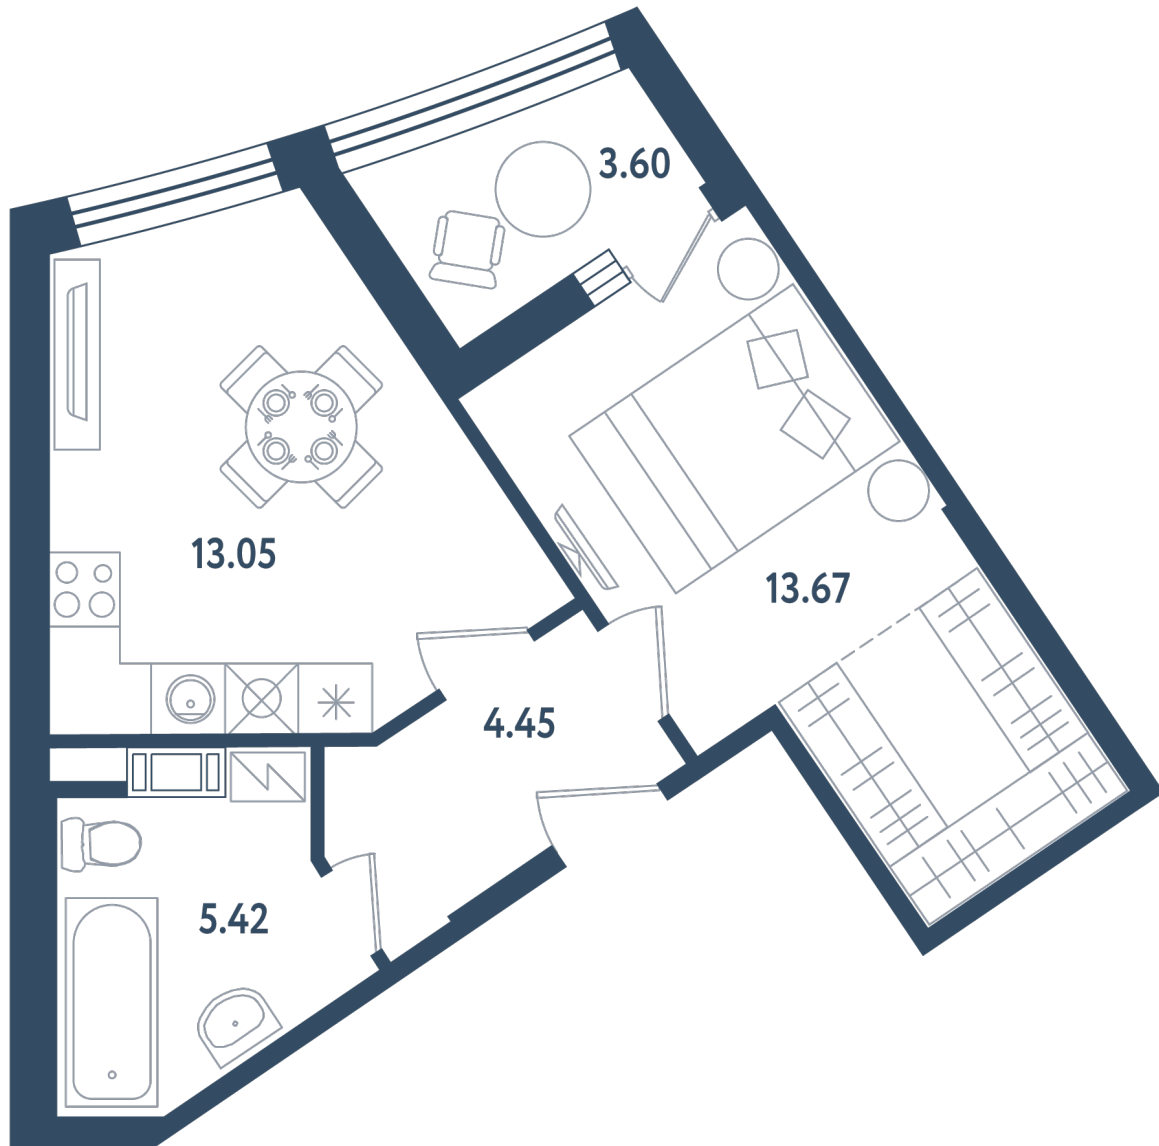

МИР ВНУТРИ
э.квартал

Центральный офис продаж

Санкт-Петербург, 17-я линия
Васильевского острова, д. 22

+7 (812) 711-11-11
callcenter@edevlopment.ru
mir-vnutri.ru

Тип 1-8

1 комната

Расположение

17.2 сек., 2 эт.

Общая площадь

38.39 м²

Стоимость

11 133 100 ₽