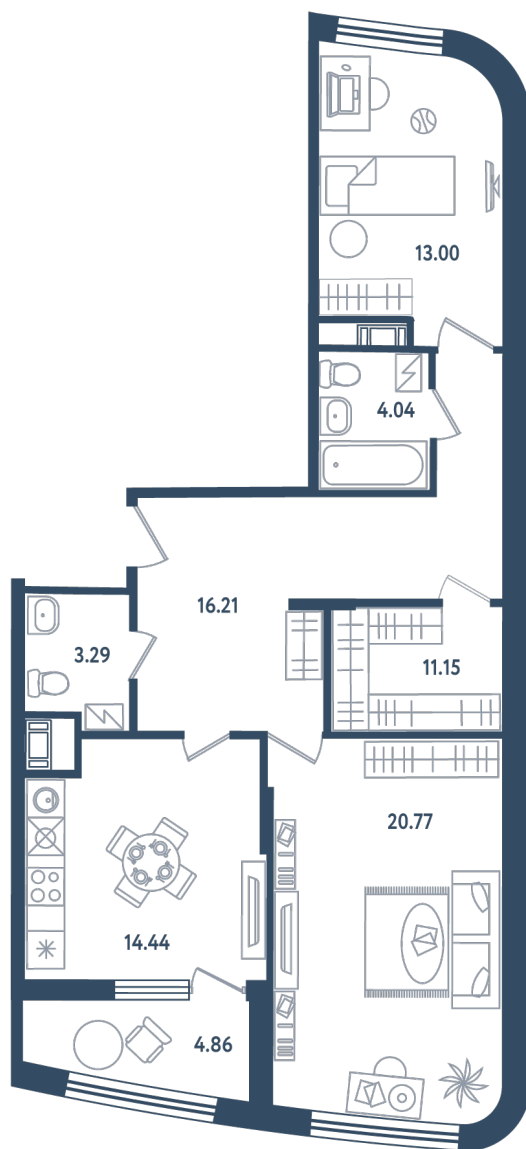

МИР ВНУТРИ
э.квартал

Центральный офис продаж

Санкт-Петербург, 17-я линия
Васильевского острова, д. 22

+7 (812) 711-11-11
callcenter@edevlopment.ru
mir-vnutri.ru

Тип 1-9

2 комнаты

Расположение

17.2 сек., 2 эт.

Общая площадь

81.22 м²

Стоимость

27 858 460 ₽