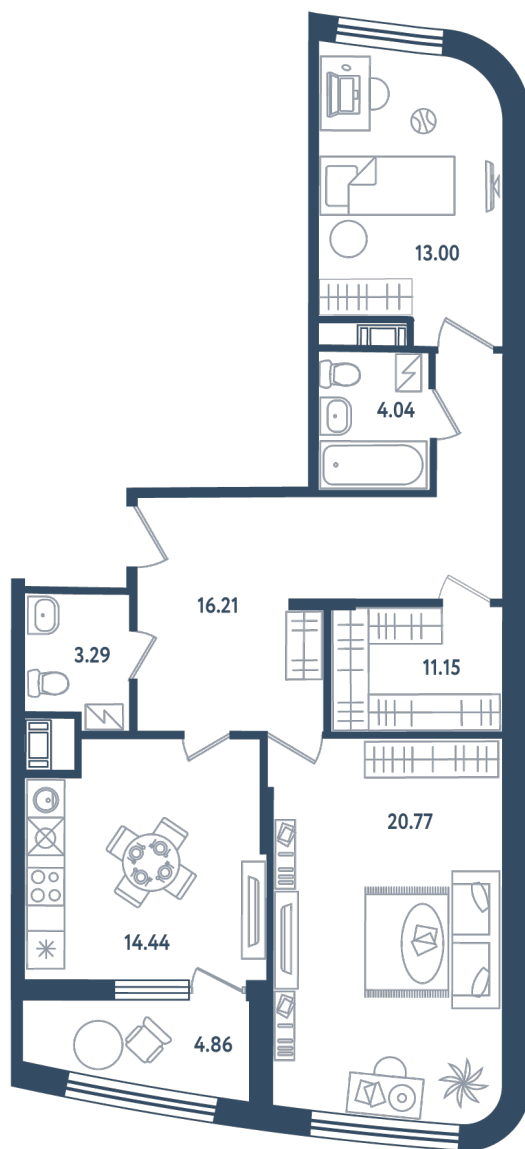

МИР ВНУТРИ
э.квартал

Центральный офис продаж

Санкт-Петербург, 17-я линия
Васильевского острова, д. 22

+7 (812) 711-11-11
callcenter@edevlopment.ru
mir-vnutri.ru

Тип 1-9

2 комнаты

Расположение

17.2 сек., 2 эт.

Общая площадь

81.22 м²

Стоимость

21 198 420 ₹