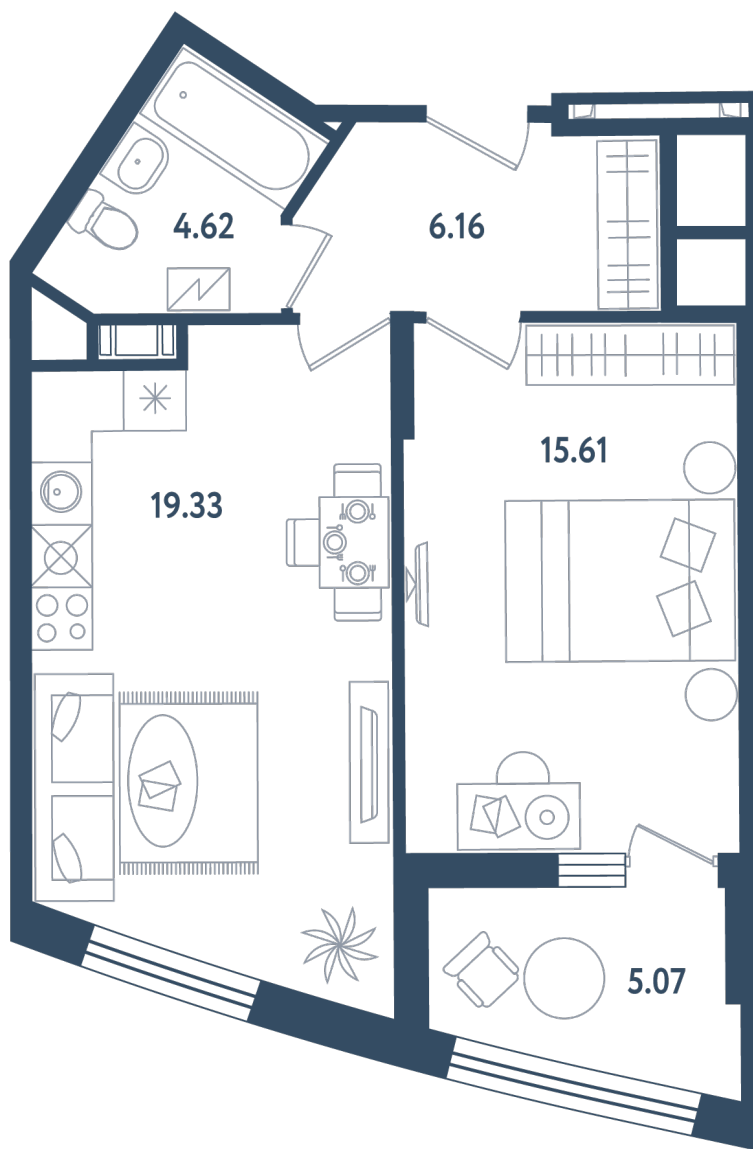

МИР ВНУТРИ
э.квартал

Центральный офис продаж

Санкт-Петербург, 17-я линия
Васильевского острова, д. 22

+7 (812) 711-11-11
callcenter@evelopment.ru
mir-vnutri.ru

Тип 1-11

2 комнаты
(евро)

Расположение

17.2 сек., 2 эт.

Общая площадь

48.26 м²

Стоимость

13 247 370 ₽